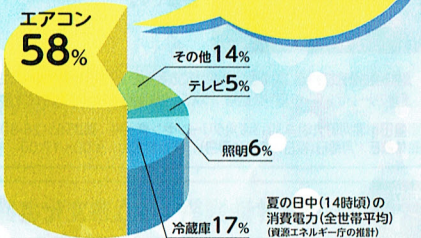

※2・11については、A・Bのいずれかまで記載してください

地球温暖化による様々な影響が出始めています。それらに事前に備え、被害を小さくすることが「気候変動への適応」です。クールシェアも、暑さによる健康被害を回避する適応策の1つです。

※正しいキーワードを記入された方の中から抽選します。 ※ご記入いただきました個人情報については、適正に管理させていただきます。本件以外の目的では使用いたしません。

みんなで仲良く涼みましょう

西三河
5市連携
岡崎市 豊田市
安城市 知立市
みよし市

クールシェア

期間 7/1(土)~9/30(土)

なんと!
半分以上が
エアコン!!

夏の暑い日、
家の電気の半分以上を
エアコンが使っています。

ひとり一台のエアコンの使用をやめて、涼しい場所を
みんなでシェア(共有)するのが「クールシェア」です。

みんなのできる 3つのクールシェア

まち
で
クールシェア

公共施設やお店で涼みましょう!

自然
で
クールシェア

自然豊かな場所に出かけましょう!

おうち
で
クールシェア

おうちのエアコンはみんなで集まって使いましょう!

抽選で
116名様に

キーワード 3つ 集めて素敵なプレゼント!

豪華景品が
もらえるチャンス!!