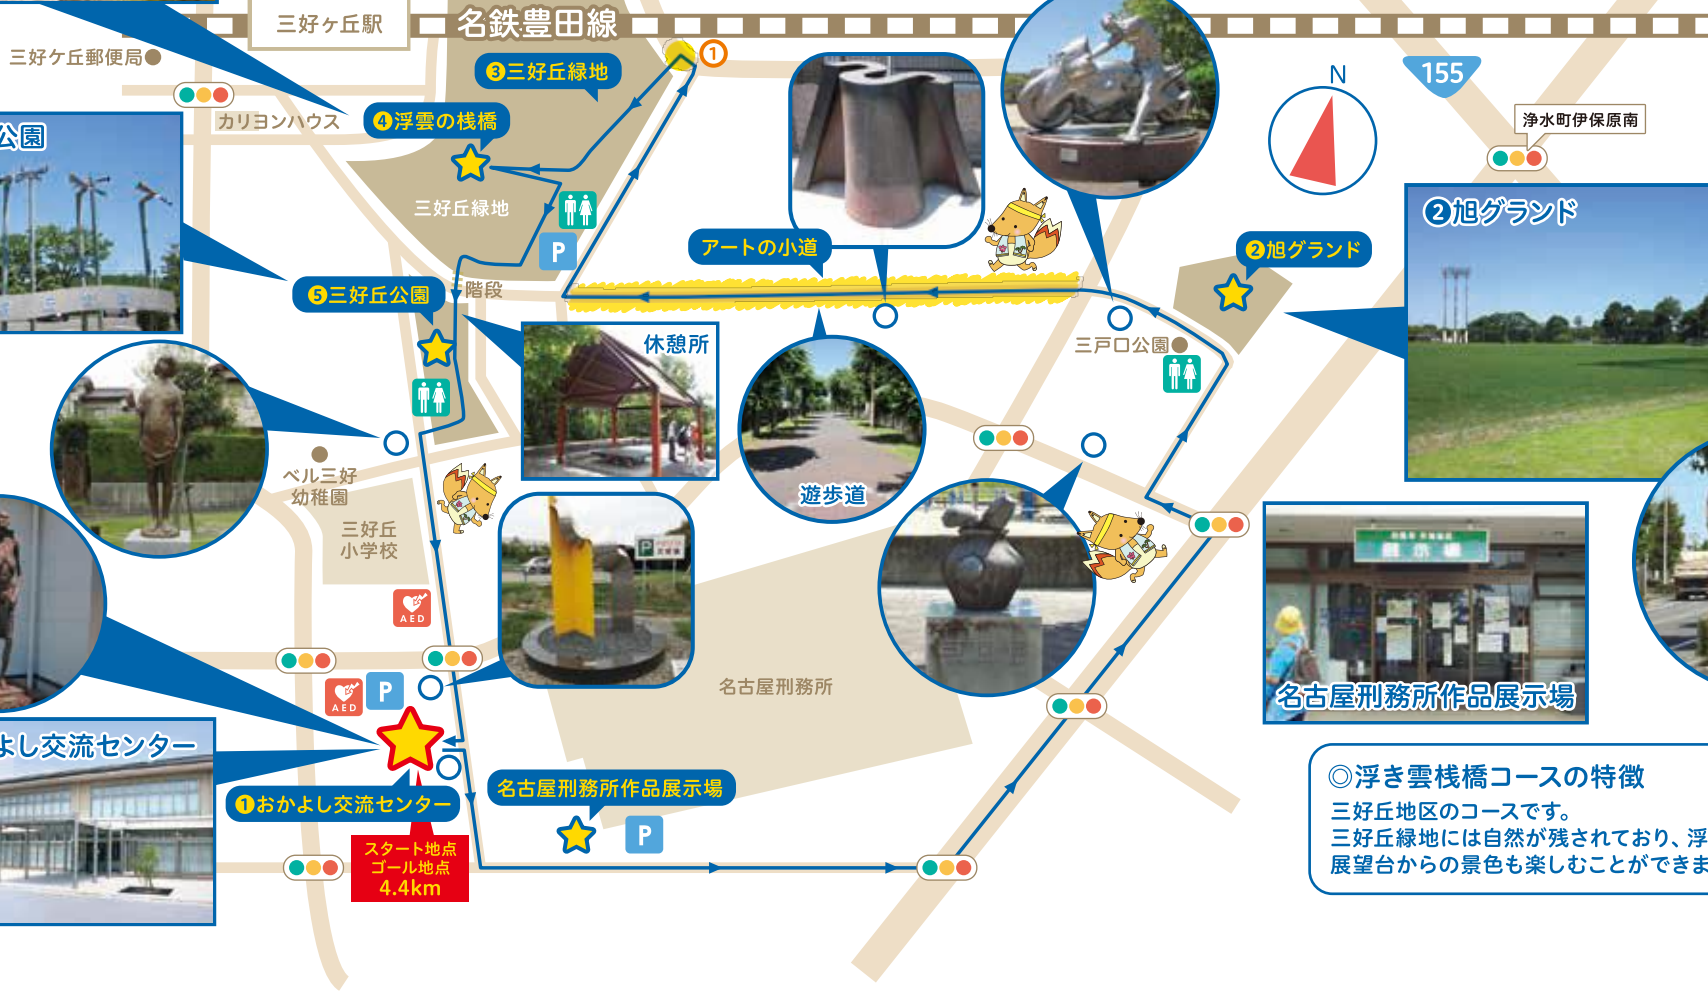

③ 浮き雲栈橋コース 4.4km

ウォーキングコース

◆浮き雲の栈橋◆
展望ステージ海拔
138.2m

④ 浮雲の栈橋

①a

①b

⑤ 三好丘公園

① おかよし交流センター

スタート地点
ゴール地点
4.4km

② 旭グラウンド

名古屋刑務所作品展示場

◎浮き雲栈橋コースの特徴
三好丘地区のコースです。
三好丘緑地には自然が残されており、浮き雲の栈橋という展望台からの景色も楽しむことができます。