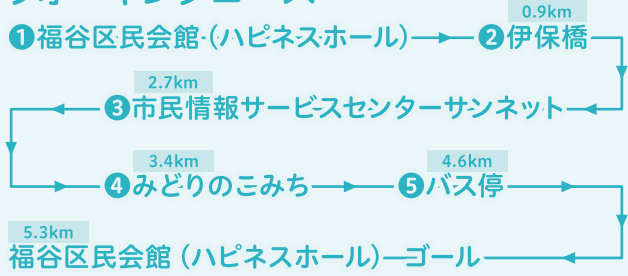

⑦みどりのこみちコース 5.3km

ウォーキングコース

尾三消防本部
みよし消防署

V・ドラッグ

三好丘駅西

三好ヶ丘郵便局

北井山公園

交番

◎みどりのこみちコースの特徴
 北部の境川周辺コースです。
 みどりのこみちは自然豊かで四季に応じてお楽しみいただけます。