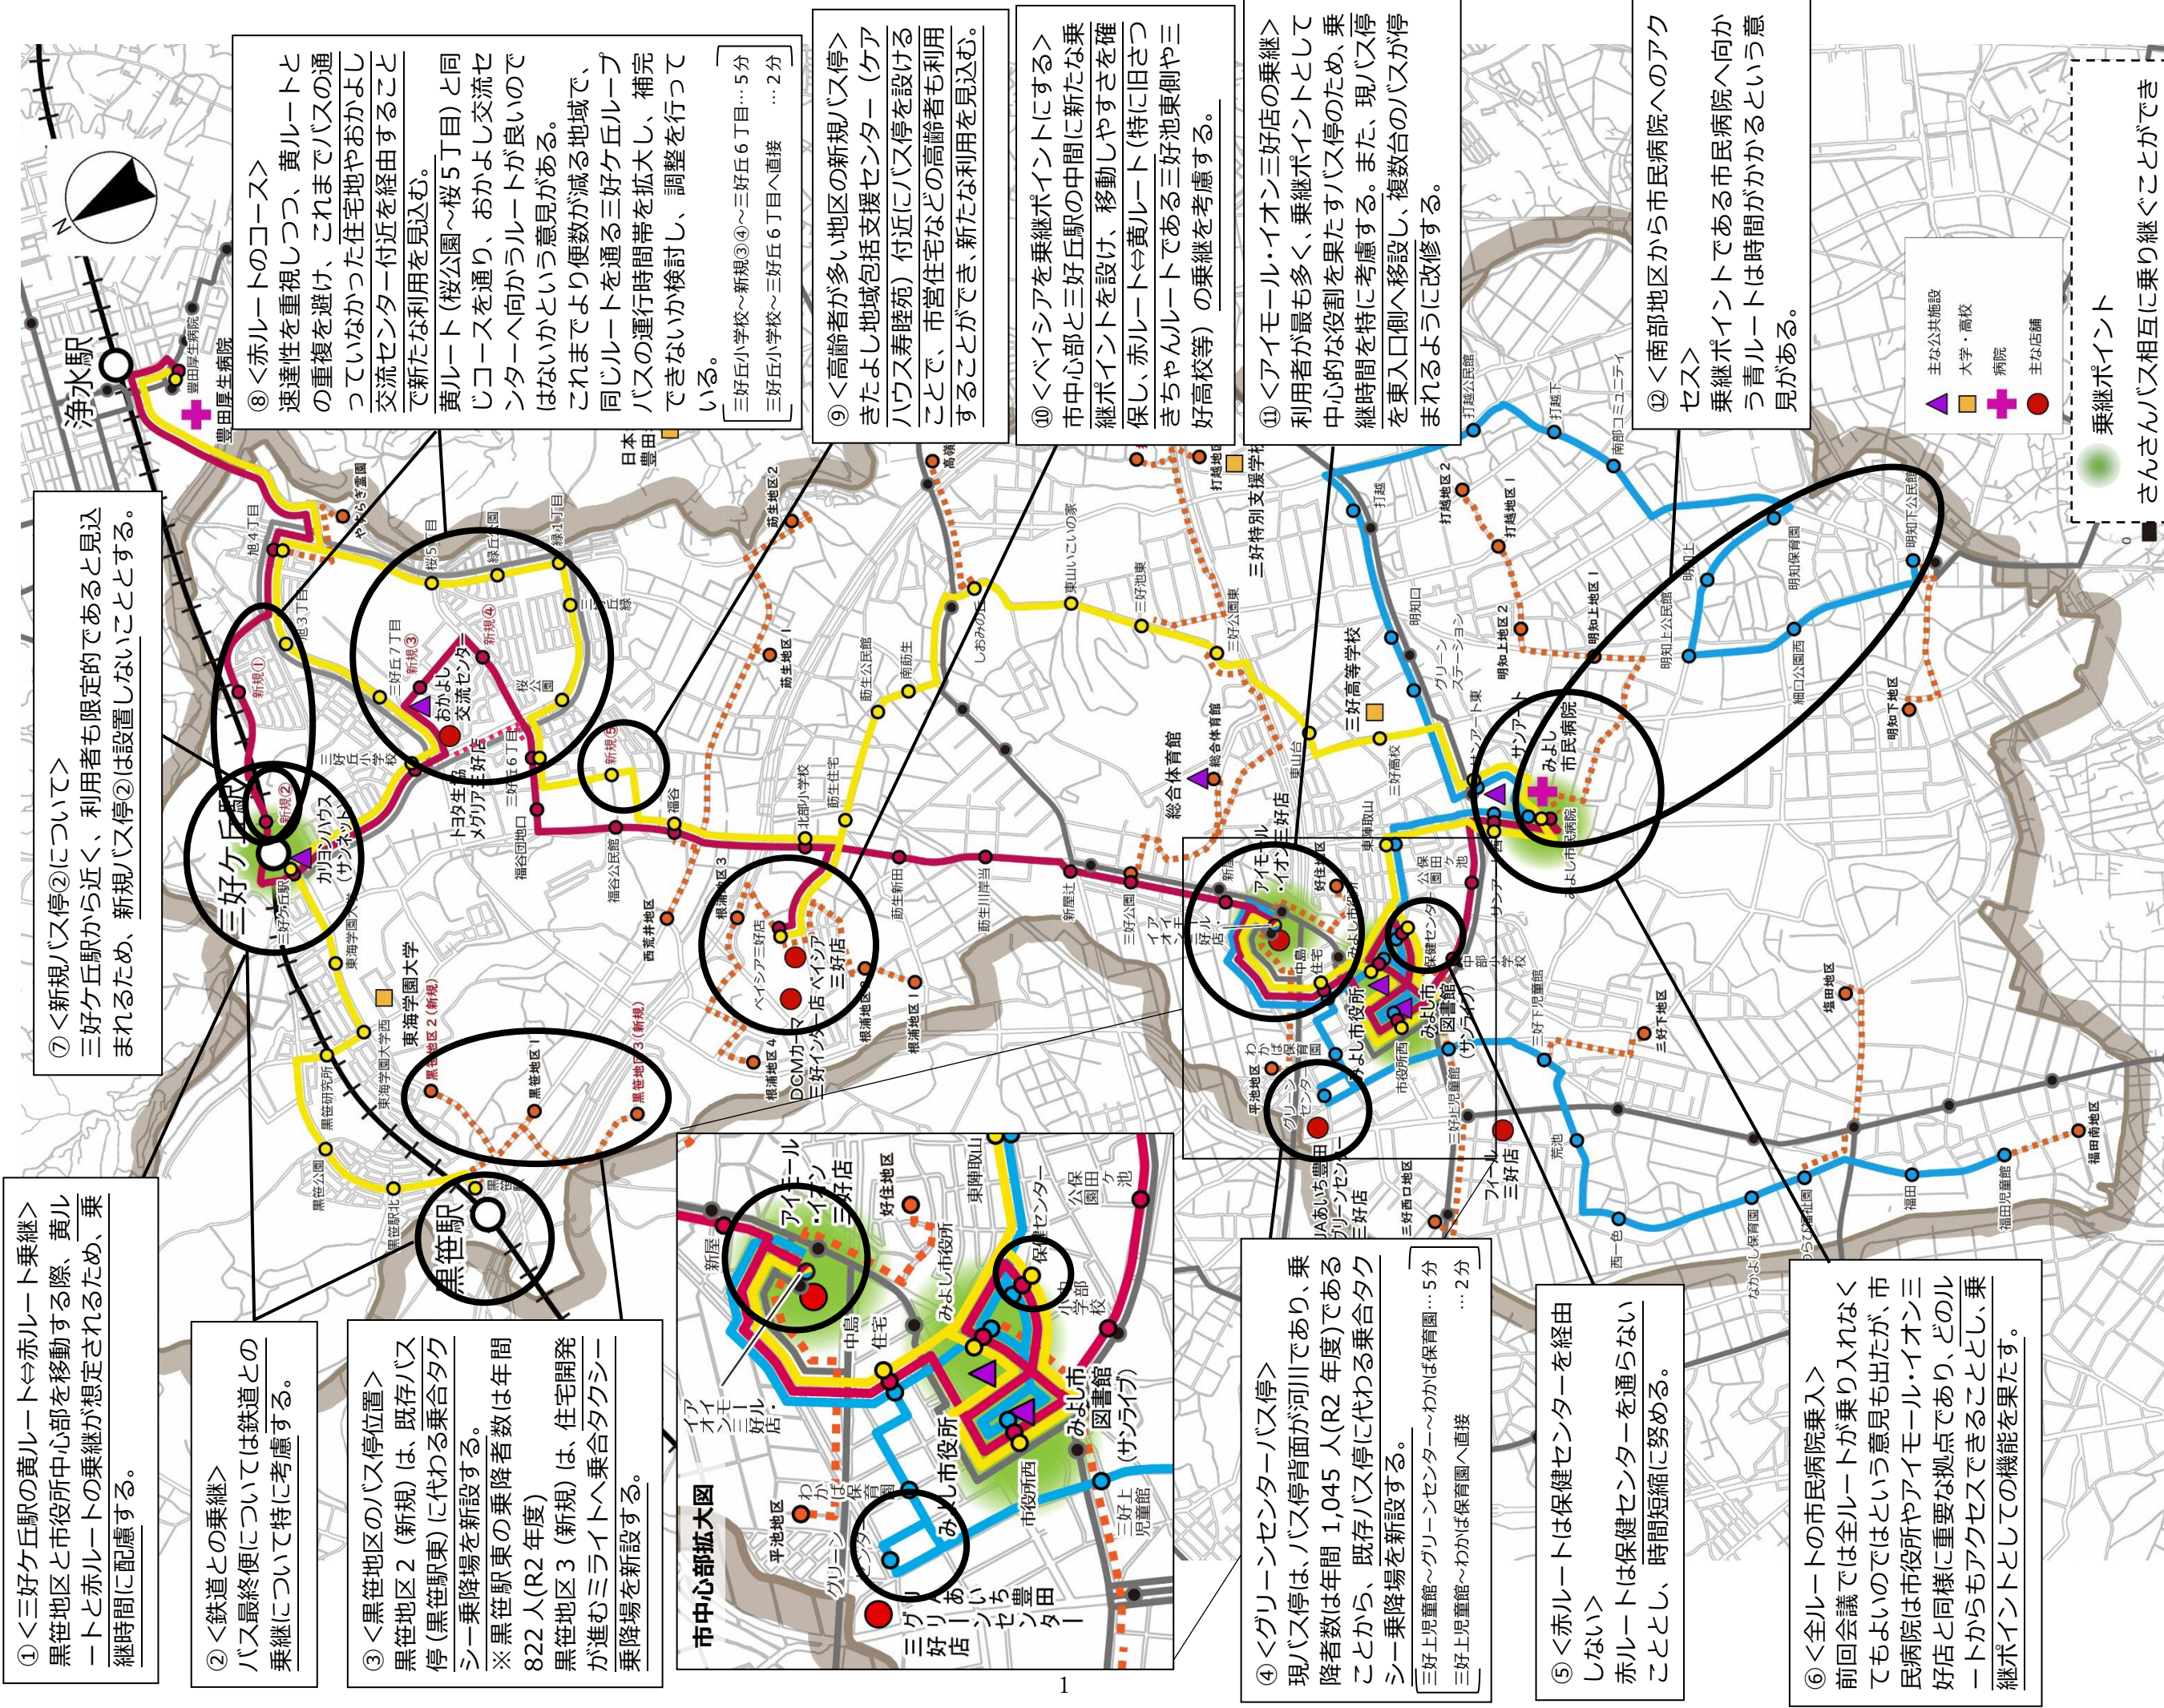

## 〔再編ルート案(2/25会議ベース)〕

① <三好ヶ丘駅の黄ルート⇄赤ルート乗継>  
黒笹地区と市役所中心部を移動する際、黄ルートと赤ルートの乗継が想定されるため、乗継時間に配慮する。

② <鉄道との乗継>  
バス最終便については鉄道との乗継について特に考慮する。

③ <黒笹地区のバス停位置>  
黒笹地区2(新規)は、既存バス停(黒笹駅東)に代わる乗合タクシー乗降場を新設する。  
※黒笹駅東の乗降者数は年間822人(R2年度)  
黒笹地区3(新規)は、住宅開発が進むミライトへ乗合タクシー乗降場を新設する。

④ <グリーンセンターバス停>  
現バス停は、バス停背面が河川であり、乗降者数は年間1,045人(R2年度)であることから、既存バス停に代わる乗合タクシー乗降場を新設する。  
三好上児童館～グリーンセンター～わかば保育園…5分  
三好上児童館～わかば保育園へ直接…2分

⑤ <赤ルートは保健センターを経由しない>  
赤ルートは保健センターを通らないこととし、時間短縮に努める。

⑥ <全ルートの市民病院乗入>  
前回会議では全ルートが乗り入れなくともよいのではという意見も出たが、市民病院は市役所やアイモール・イオン三好店と同様に重要な拠点であり、どのルートからもアクセスできることとし、乗継ポイントとしての機能を果たす。

⑦ <新規バス停②について>  
三好ヶ丘駅から近く、利用者も限定的であると見込まれるため、新規バス停②は設置しないこととする。

⑧ <赤ルートのコース>  
速達性を重視しつつ、黄ルートとの重複を避け、これまでバスの通っていなかった住宅地やおおよし交流センター付近を経由することで新たな利用を見込む。  
黄ルート(桜公園～桜5丁目)と同じコースを通り、おおよし交流センターへ向かうルートが良いのではないかとこの意見がある。  
これまでより便数が減る地域で、同じルートを通る三好ヶ丘グループバスの運行時間帯を拡大し、補完できないか検討し、調整を行っている。  
三好ヶ丘小学校～新規③④～三好ヶ丘6丁目…5分  
三好ヶ丘小学校～三好ヶ丘6丁目へ直接…2分

⑫ <南部地区から市民病院へのアクセス>  
乗継ポイントである市民病院へ向かう青ルートは時間がかかるという意見がある。

乗継ポイント  
さんさんバス相互に乗り継ぐことができるバス停のことで、乗継ポイントで降車時に乗継券を受け取ることで運賃100円のまま別系統の路線に乗車できる。

ダイヤ、ルートの名称、バス停の名称については、別途検討する。

さんさんバス路線等再編のルート、バス停、運行ダイヤ等（案）について