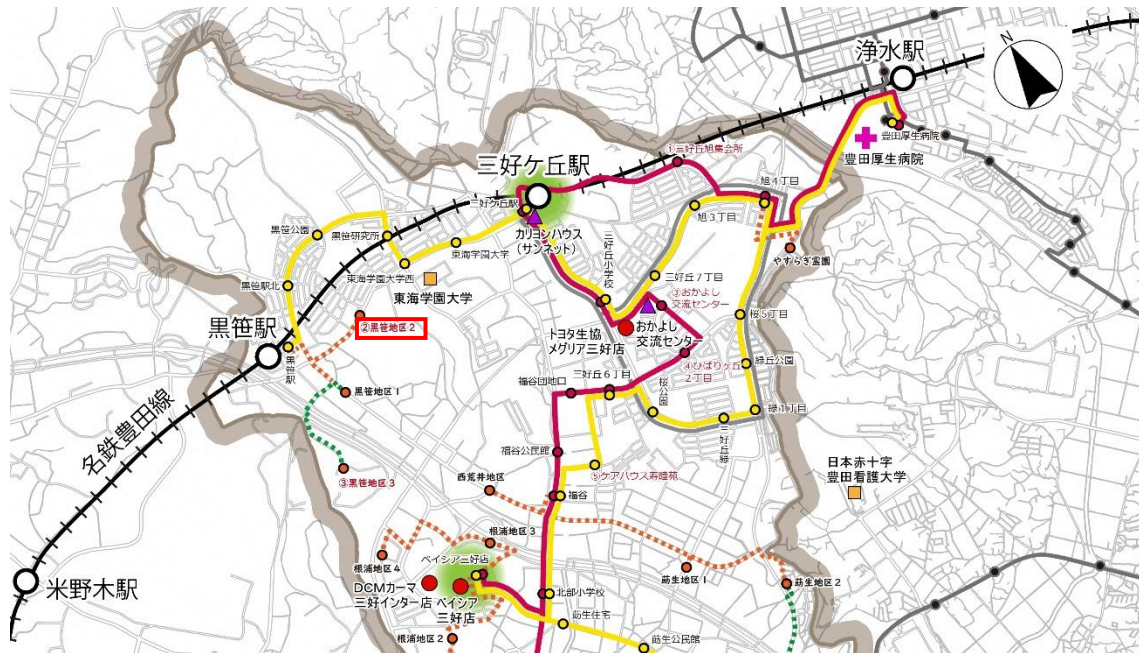

乗合タクシー新設乗降場

②黒笹地区 2

事前確認事項

- ○/○ 公安委員会
- ○/○ 道路管理者
- ○/○ 地権者