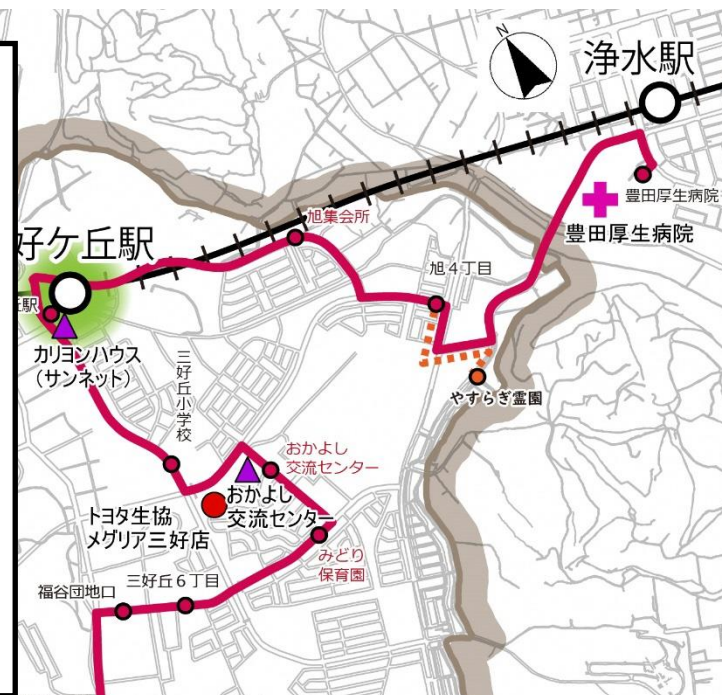

### ダイヤ改正のポイント

- 朝夕のピーク時は最大運行ダイヤ、日中はパターンダイヤで運行

#### アイモール・イオン三好店での乗継について

<青ルート ⇄ 赤ルート ⇄ 青ルートの乗継を確保>

- 青 から 赤へ  
「福田児童館方面」・「明知下公民館方面」から来る青ルートのバスは、「市民病院方面」・「三好ヶ丘駅方面」へ行く赤ルートのバスへ、概ね10分以内で乗り継ぐことができるよう設定
- 赤 から 青へ  
「福田児童館方面」・「明知下公民館方面」へ行く青ルートのバスは、「市民病院方面」・「三好ヶ丘駅方面」から来る赤ルートのバスから、概ね10分以内で乗り継ぐことができるよう設定
- バス停位置をレストラン前（北側）から、イオン東入口側へ変更予定

① (仮称) 赤ルート

(仮称) 赤ルート ルート図

- ・路線距離：14.7km (みよし市民病院行)  
14.7km (豊田厚生病院行)
- ・所要時間：概ね 50～60 分
- ・運行間隔：概ね 50～60 分
- ・運行時間帯：6 時台～21 時台
- ・バス台数：3 台
- ・ルートのねらい：  
公共・商業・医療等の主要な集客施設が立地する市中心部と市北部の鉄道駅、人口集積地といった本市の拠点相互の連携に加え、市外医療施設へのアクセス利便性の向上を図る本市の南北公共交通軸を形成する路線

・新たなバスルート  
 <三好丘6丁目～三好丘小学校>  
 <三好ヶ丘駅～旭4丁目>  
 現行路線では経由していない地区を通過することで新規需要の取り込みを図るとともに、バス停まで遠かった地区住民のバス利便性を向上させる。  
 また、三好丘の南部では、バスルートの重複を避け、面的なバスサービスの提供が可能となるルート設定・バス停設置により、新規需要の取り込みを図る。

・主要集客施設へのアクセス  
 <イオン三好店・ベイシア三好店>  
 市北部や市中心部との利用が比較的多く、市民アンケートの「バスで行きたい施設」では、アイモール・イオン三好店が第1位、ベイシア三好店が第2位に挙げられることから、市民等の日常生活利便性を確保し、バス利用の増進を図る。