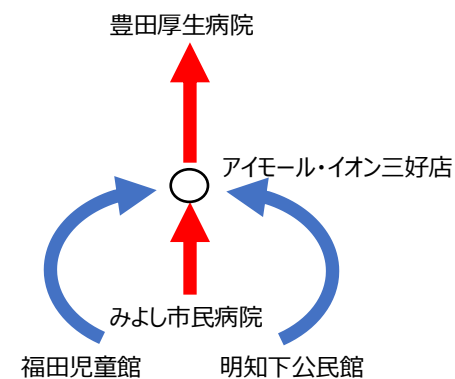

アイモール・イオン三好店での乗継について

<青ルート ⇄ 赤ルート ⇄ 青ルートの乗継を確保>

- 青 から 赤へ
  「福田児童館方面」・「明知下公民館方面」から来る青ルートのバスは、「市民病院方面」・「三好ヶ丘駅方面」へ行く赤ルートのバスへ、概ね10分以内で乗り継ぐことができるよう設定
- 赤 から 青へ
  「福田児童館方面」・「明知下公民館方面」へ行く青ルートのバスは、「市民病院方面」・「三好ヶ丘駅方面」から来る赤ルートのバスから、概ね10分以内で乗り継ぐことができるよう設定
- バス停位置をレストラン前（北側）から、イオン東入口側へ変更予定

アイモール・イオン三好店バス停 乗継時刻表(案) (赤・青ルート)					
出発地	青ルート着	赤ルート市民病院発 厚生病院着	赤ルート厚生病院発 市民病院着	青ルート発	到着地
		6:45			
福田児童館	7:27	7:35	7:29	7:37	明知下公民館
明知下公民館	7:27			7:37	福田児童館
福田児童館	8:22	8:25	8:27	8:30	明知下公民館
明知下公民館	8:22			8:30	福田児童館
福田児童館	9:12	9:15	9:17	9:20	明知下公民館
明知下公民館	9:12			9:20	福田児童館
福田児童館	10:02	10:05	10:07	10:10	明知下公民館
明知下公民館	10:02			10:10	福田児童館
福田児童館	11:09	11:15	11:12	11:18	明知下公民館
明知下公民館	11:09			11:18	福田児童館
福田児童館	12:09	12:15	12:12	12:18	明知下公民館
明知下公民館	12:09			12:18	福田児童館
福田児童館	13:09	13:15	13:12	13:18	明知下公民館
明知下公民館	13:09			13:18	福田児童館
福田児童館	14:09	14:15	14:12	14:18	明知下公民館
明知下公民館	14:09			14:18	福田児童館
福田児童館	15:03	15:05	15:12	15:14	明知下公民館
明知下公民館	15:02			15:13	福田児童館
福田児童館	15:53	15:55	16:02	16:04	明知下公民館
明知下公民館	15:52			16:03	福田児童館
福田児童館	16:43	16:45	16:52	16:54	明知下公民館
明知下公民館	16:42			16:53	福田児童館
福田児童館	17:33	17:35	17:42	17:44	明知下公民館
明知下公民館	17:32			17:43	福田児童館
福田児童館	18:42	18:45	18:42	18:51	明知下公民館
明知下公民館	18:42			18:51	福田児童館
福田児童館	19:42	19:45	19:42	19:51	明知下公民館
明知下公民館	19:42			19:51	福田児童館
福田児童館	20:42	20:45	20:42	20:53	明知下公民館
明知下公民館	20:42			20:53	福田児童館
福田児童館			21:42		明知下公民館
明知下公民館					福田児童館