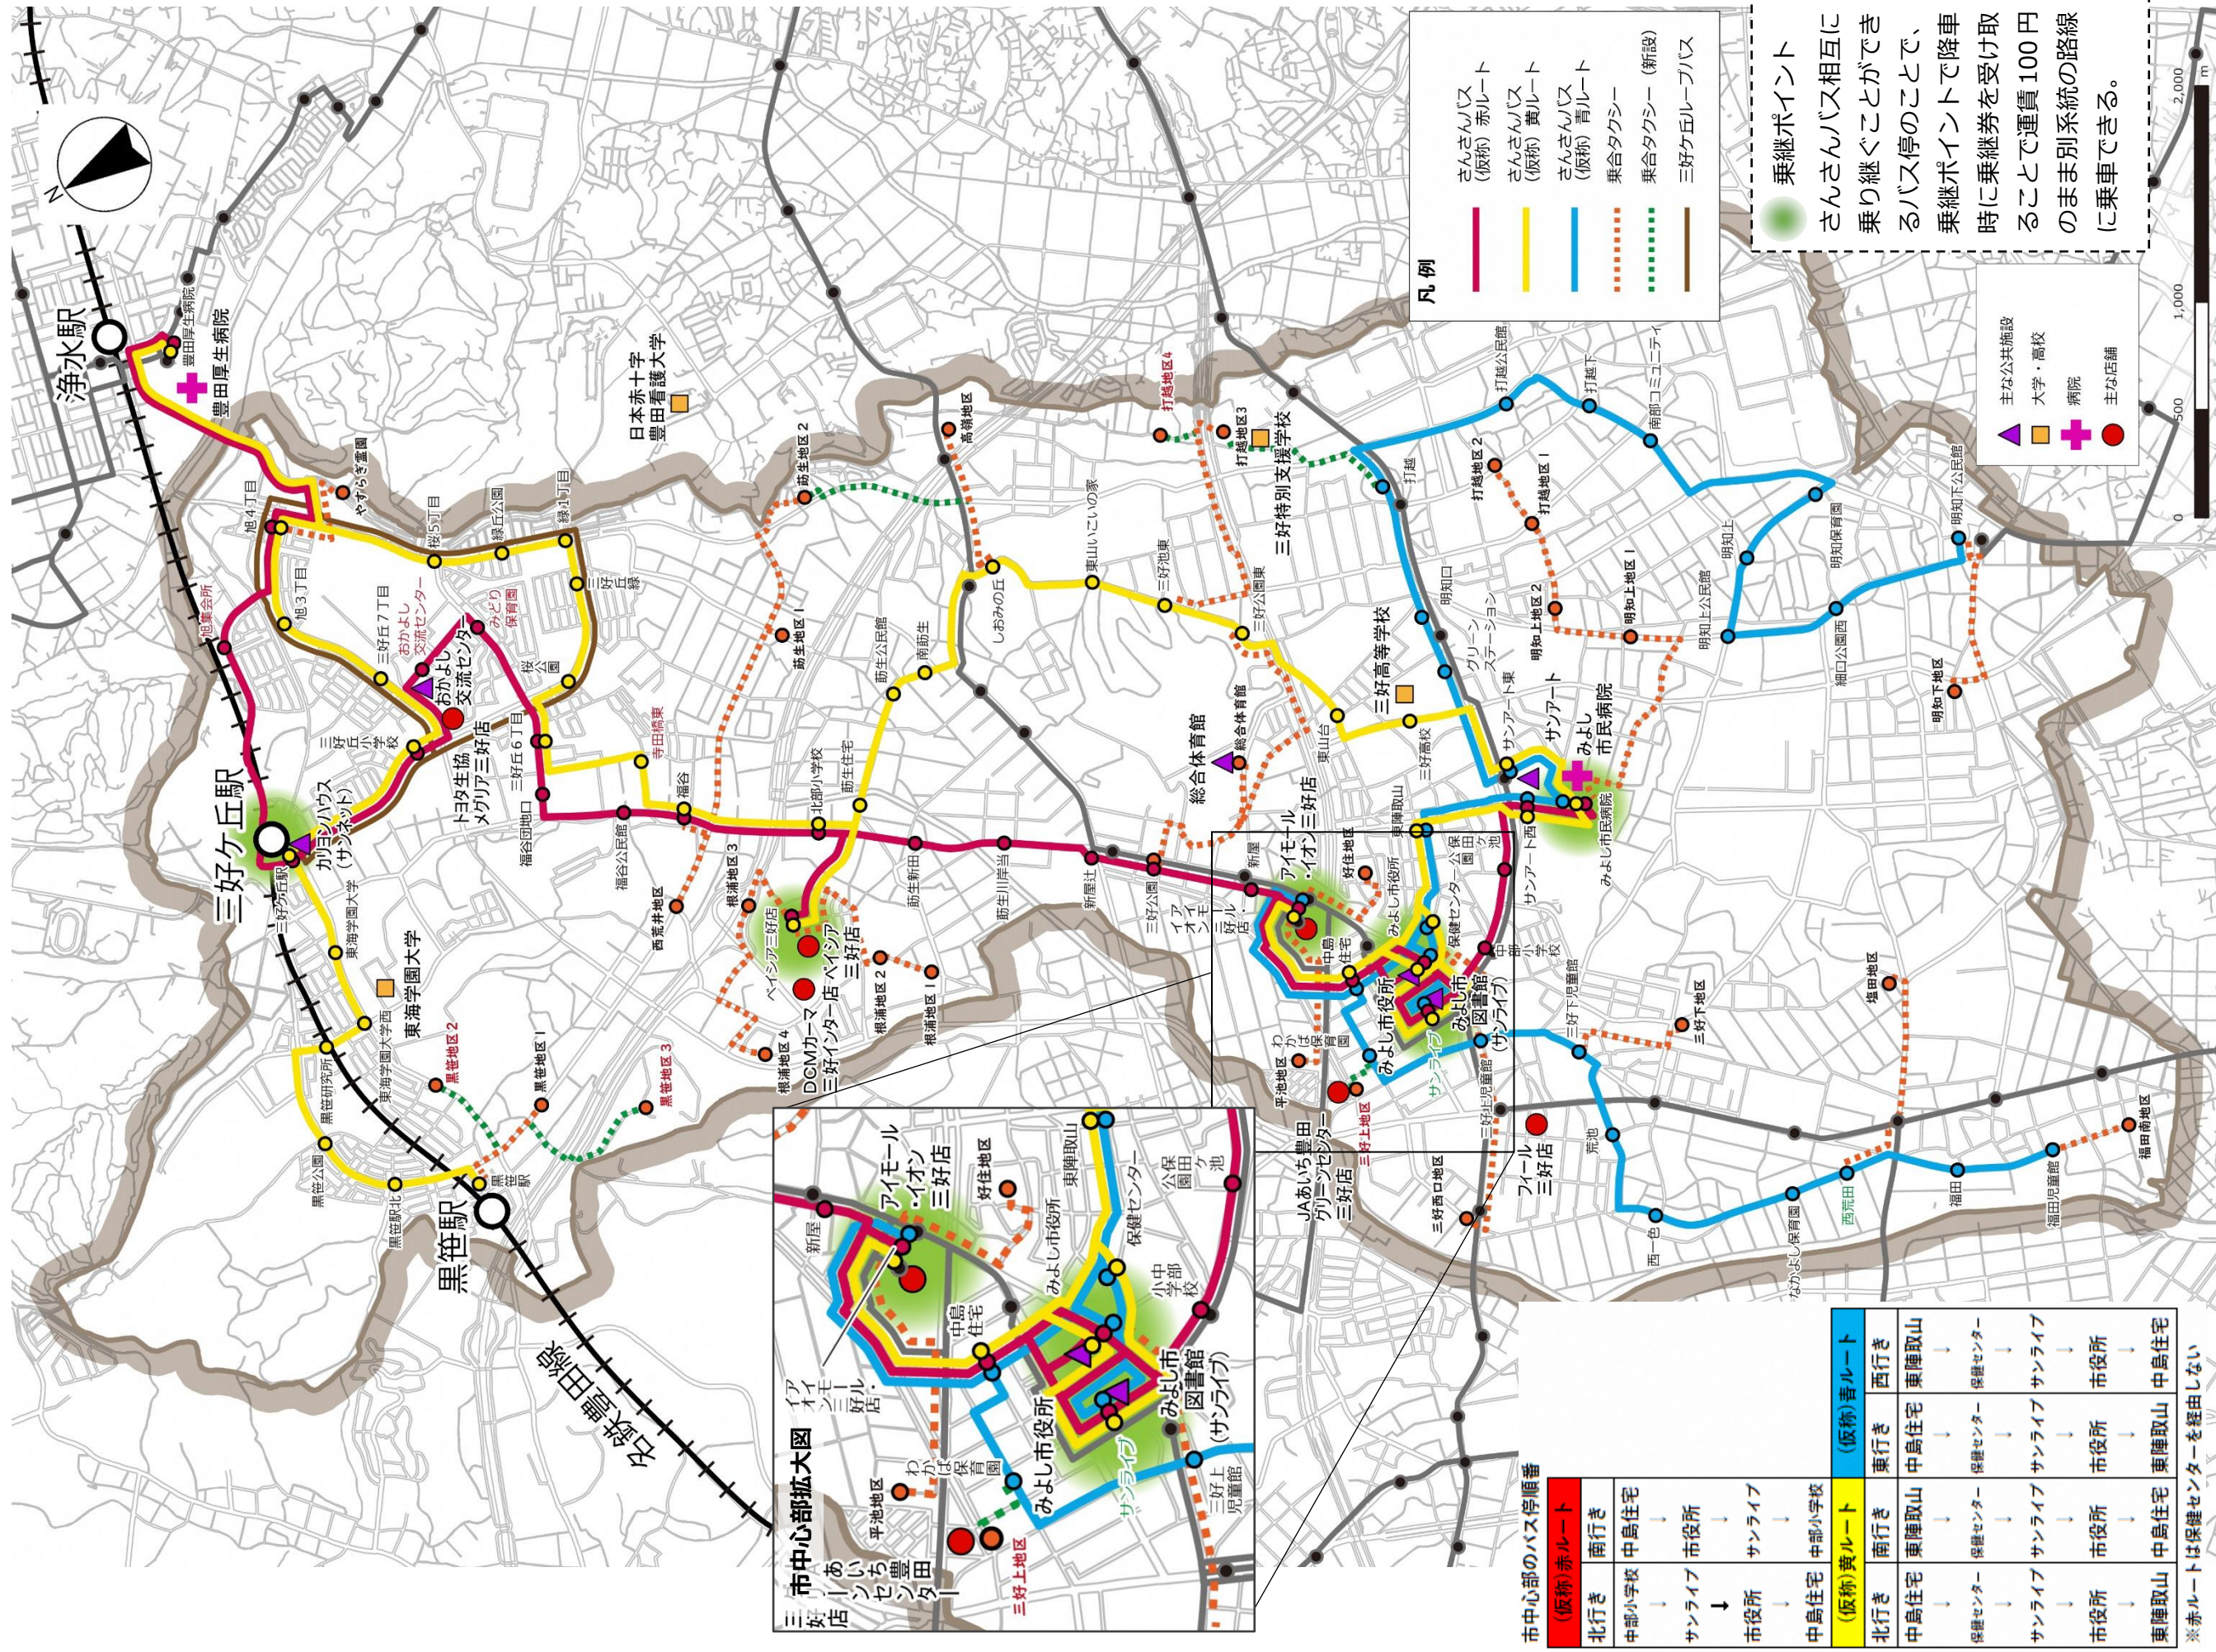

さんさんバス路線等再編のルート、バス停、運行ダイヤ等（案）について

事務局（案）

アイモール・イオン三好店 停留所時刻表	
6	45 厚生
7	00 29 35 37 37 42 黒笹 市民 厚生 明知 福田 -
8	00 25 27 30 30 36 黒笹 厚生 市民 明知 福田 -
9	00 15 17 20 20 36 黒笹 厚生 市民 明知 福田 -
10	00 05 07 10 10 36 黒笹 厚生 市民 明知 福田 -
11	00 12 15 18 18 36 黒笹 市民 厚生 明知 福田 -
12	00 12 15 18 18 36 黒笹 市民 厚生 明知 福田 -
13	00 12 15 18 18 36 黒笹 市民 厚生 明知 福田 -
14	00 12 15 18 18 36 黒笹 市民 厚生 明知 福田 -
15	00 05 12 13 14 36 55 黒笹 厚生 市民 福田 明知 - 厚生
16	00 02 03 04 36 45 52 53 54 黒笹 市民 福田 明知 - 厚生 市民 福田 明知
17	00 35 36 42 43 44 黒笹 厚生 - 市民 福田 明知
18	00 36 42 45 51 51 黒笹 - 市民 厚生 明知 福田
19	00 36 42 45 51 51 黒笹 - 市民 厚生 明知 福田
20	00 36 42 45 53 53 黒笹 - 市民 厚生 明知 福田
21	00 36 42 黒笹 - 市民
備考	【行先】 厚生：豊田厚生病院 黒笹：黒笹駅 明知：明知下公民館 -：終点 市民：みよし市民病院 イオン：アイモール・イオン三好店 福田：福田児童館

ダイヤ改正のポイント