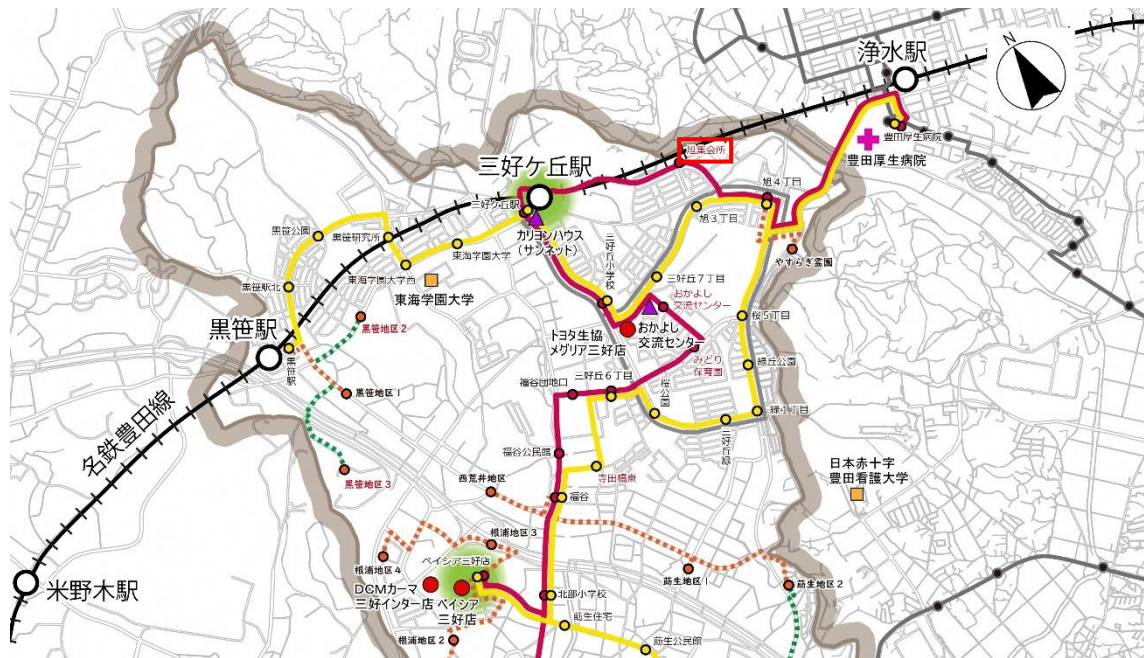

さんさんバス新設バス停

①旭集会所