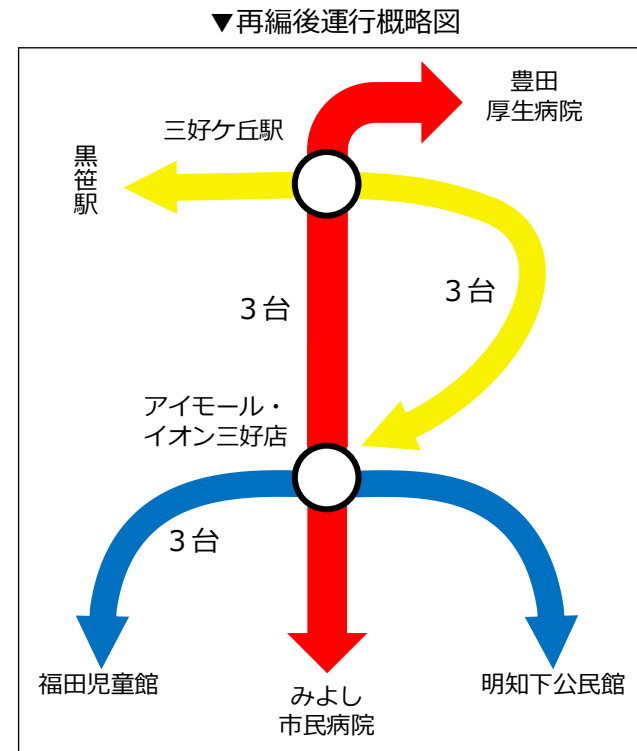

④ <グリーンセンターバス停>  
現バス停は、バス停背面が河川であり、乗降者数は年間1,045人(R2年度)であることから、既存バス停に代わる乗合タクシー乗降場を新設する。  
三好上児童館～グリーンセンター～わかば保育園…5分  
三好上児童館～わかば保育園へ直接…2分

⑤ <赤ルートは保健センターを経由しない>  
赤ルートは保健センターを通らないこととし、時間短縮に努める。

⑥ <全ルートの市民病院乗入>  
前回会議では全ルートが乗り入れなくともよいのではという意見も出たが、市民病院は市役所やアイモール・イオン三好店と同様に重要な拠点であり、どのルートからもアクセスできることとし、乗継ポイントとしての機能を果たす。

⑨ <高齢者が多い地区の新規バス停>  
きたよし地域包括支援センター(ケアハウス寿陸苑)付近にバス停を設けることで、市営住宅などの高齢者も利用することができ、新たな利用を見込む。

⑩ <ベイシアを乗継ポイントにする>  
市中心部と三好ヶ丘駅の間新たな乗継ポイントを設け、移動しやすさを確保し、赤ルート⇄黄ルート(特に旧さつきやんルートである三好池東側や三好高校等)の乗継を考慮する。

⑪ <アイモール・イオン三好店の乗継>  
利用者が最も多く、乗継ポイントとして中心的な役割を果たすバス停のため、乗継時間を特に考慮する。また、現バス停を東入口側へ移設し、複数台のバスが停まれるように改修する。

⑫ <南部地区から市民病院へのアクセス>  
乗継ポイントである市民病院へ向かう青ルートは時間がかかるという意見がある。

乗継ポイント  
さんさんバス相互に乗り継ぐことができるバス停のことで、乗継ポイントで降車時に乗継券を受け取ることで運賃100円のまま別系統の路線に乗車できる。

ダイヤ、ルートの名称、バス停の名称については、別途検討する。

さんさんバス路線等再編のルート、バス停、運行ダイヤ等（案）について

### ダイヤ改正のポイント

- 朝夕のピーク時は最大運行ダイヤ、日中はパターンダイヤで運行