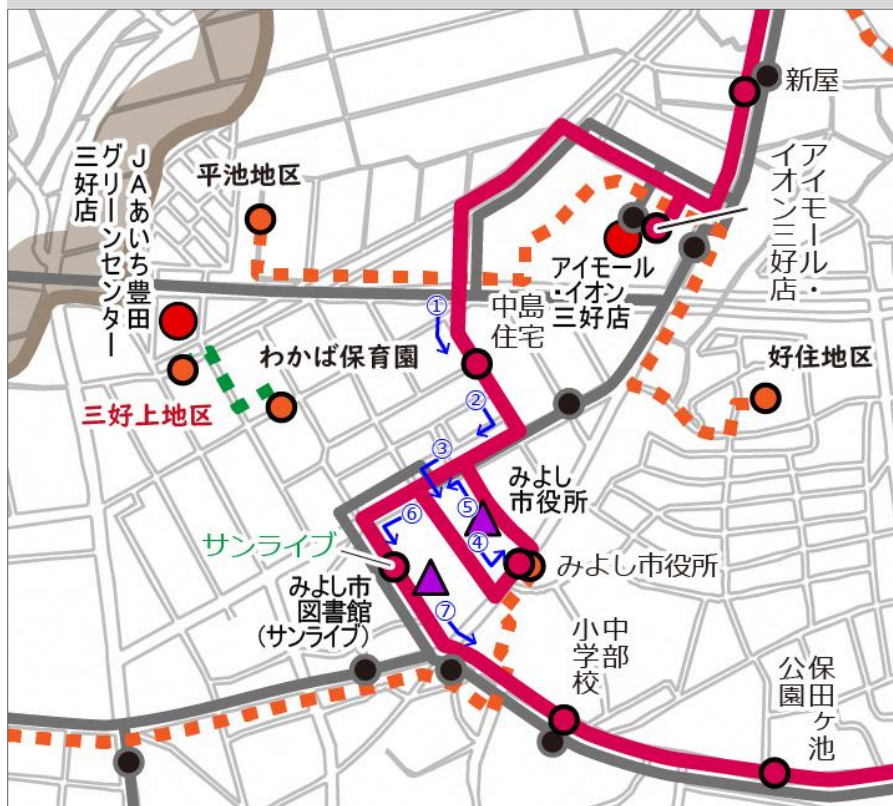

市役所周辺拡大図

赤ルート（豊田厚生病院行）

黄ルート（アイモール・イオン三好店行）

青ルート（福田児童館行）

赤ルート（みよし市民病院行）

黄ルート（黒笹駅行）

青ルート（明知下公民館行）