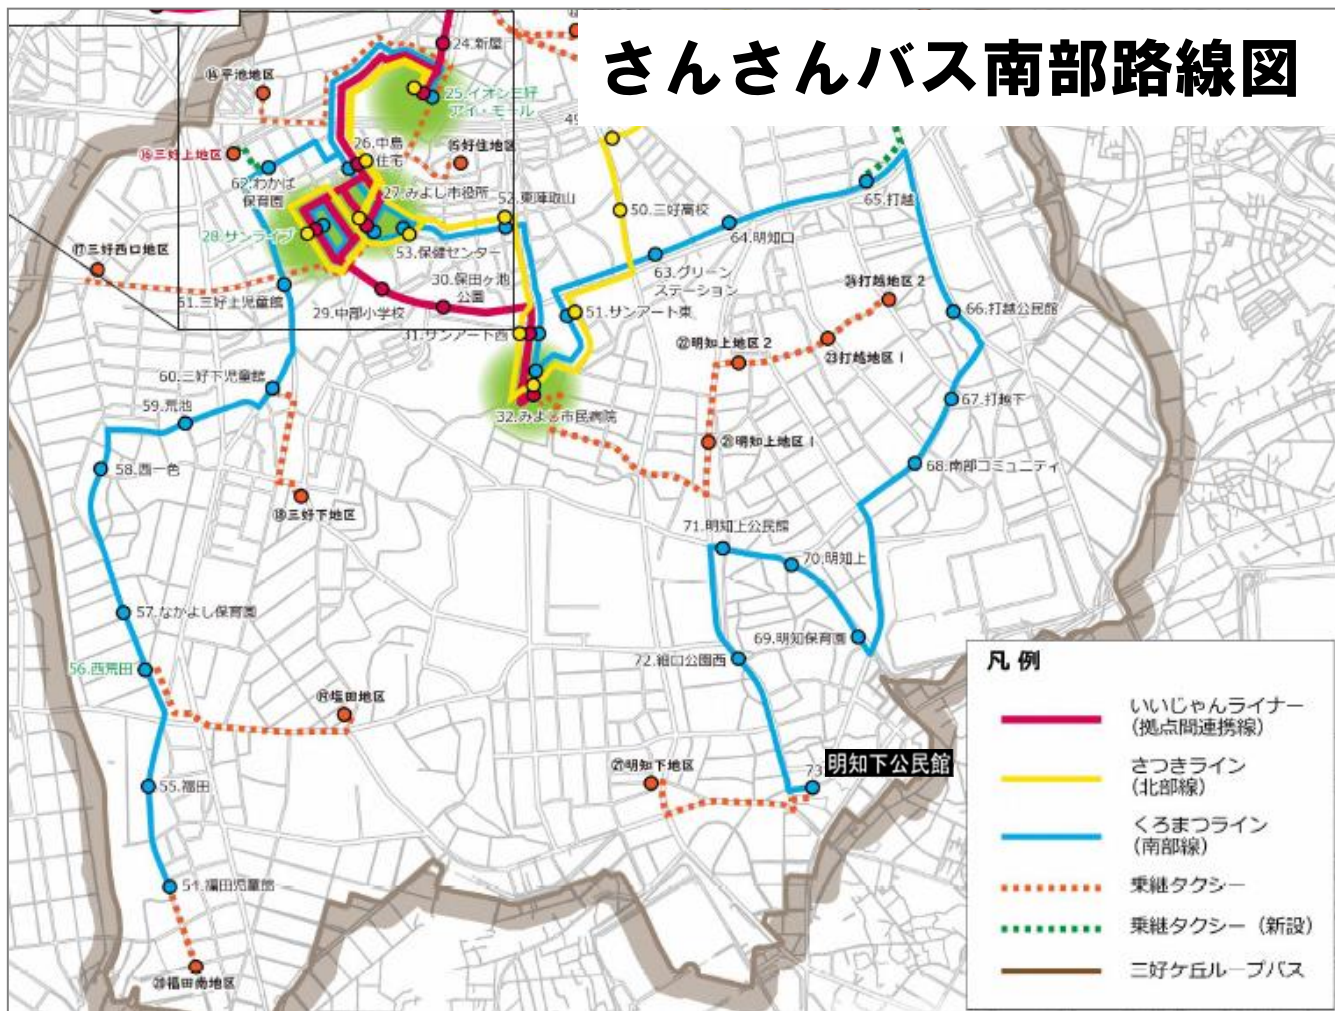

高岡地域バス（ふれあいバス）ダイヤ改正等について

1 協議内容

路線名	高岡地域バス（ふれあいバス）路線①②
内容	ダイヤ改正（※5変更点参照） ① 全体的な所要時間の見直し（路線①②） ② 運行体制見直しによる便数の変更（路線①②） ③ 終点の降車場の設定（路線②） バス停（降車場）の新設及びそれに伴う系統の新設・廃止、一部路線の廃止
変更理由	日常的な渋滞の発生により、慢性的な遅延が発生している。利用者から「バス運行の定時性の確保」の声も多い。また、遅延のため、バスの運行体制にも影響が出ているため。
実施予定日	令和4年4月1日（金）
検討の経緯等	・平成28年度実施の前林地区住民アンケートにも苦情多数あり ・令和2年度：運行事業者及び運営協議会にて遅延情報の整理・協議 ・令和3年度：運行事業者及び運営協議会と改正案策定に向けた協議 ※運賃の変更はなし
関係機関との調整日	運行事業者：9月24日（金）、ふれあいバス運営協議会：10月29日（金）、 前林地区区長会：11月12日（金）、道路管理者・交通管理者：11月29日（月）、 知立市公共交通会議：12月23日（木）、 みよし市公共交通会議：1月17日（月）付議予定
協議事項	この報告内容について、お気付きの点があれば御助言をいただきたい。

2 路線位置図

3 路線基本情報

態 様	路線定期運行			
運行経路の概要	路線① 明知下公民館～若林駅西～高岡公園 ～西岡区民会館～高岡商工会館 路線② 上丘町～知立駅			
運行距離	【現行】 路線① 22.05 km 路線② 16.10 km		【改正後】 路線① 22.05km 路線②（上り） 16.10km 路線②（下り） 16.00km	
運行時間帯	路線① 平日：午前5時台～午後10時台 休日：午前6時台～午後8時台 路線② 平日：午前6時台～午後10時台 休日：午前7時台～午後9時台			
運行日	毎日（年中無休）			
運行本数	平日		土休、12月29日～1月3日	
	【現行】 路線① 26便 路線② 30便	【改正後】 路線① 26便 路線② 31便 （上り15便、下り16便）	【現行】 路線① 21便 路線② 26便	【改正後】 路線① 20便 路線② 26便
停留所数	路線① 36箇所		路線② 27箇所	
料金体系	地域バス運賃体系（1乗車） 大人：200円 小人：100円 ※未就学児は無料（保護者同伴が条件） ※障がい者等は半額			
運行車両	路線バス仕様 小型バス（ノンステップ）：2両 路線バス仕様 中型バス（ノンステップ）：3両			
他路線との重複区間	なし			
他市との接続	みよし市：路線① 明知下公民館 … みよし市さんさんバス 知立市：路線② 知立駅 … 名古屋鉄道 知立市ミニバス			
運行事業者	事業所名：高岡ふれあいバス運行共同企業体 （代表企業：豊栄交通（株）、名鉄バス（株）、豊田交通（株））			

4 路線図

5 変更点詳細

(1) 全体的な所要時間の見直し

日常的な渋滞による遅延時間を考慮したダイヤの設定 【路線①②】

(2) 運行体制見直しによる便数の変更

- ・利用の少ない便の区間短縮

【路線①】(平日)若林駅西(6:15) → 高岡公園(6:30)

- ・現在、2便に分けて運行している便を1便に整理

【路線①】休日 21便 → 20便

(現行：②7:49 明知下公民館 ~ 8:02 若林駅西 / ③8:05 若林駅西 ~ 8:53 若林駅西
⇒ 改正：②7:52 明知下公民館 ~ 8:05 若林駅西 ~ 8:56 若林駅西)

【参考】みよし市さんさんバスとの乗換

福田明知線 (くろまつライン)

明知下公民館行
(終点着時刻)

1便	7:59
2便	8:53
3便	9:50
4便	10:49
5便	11:49
6便	12:49
7便	13:49
8便	14:49
9便	15:45
10便	16:44
11便	17:47
12便	18:44
13便	19:45
14便	20:41
15便	21:31