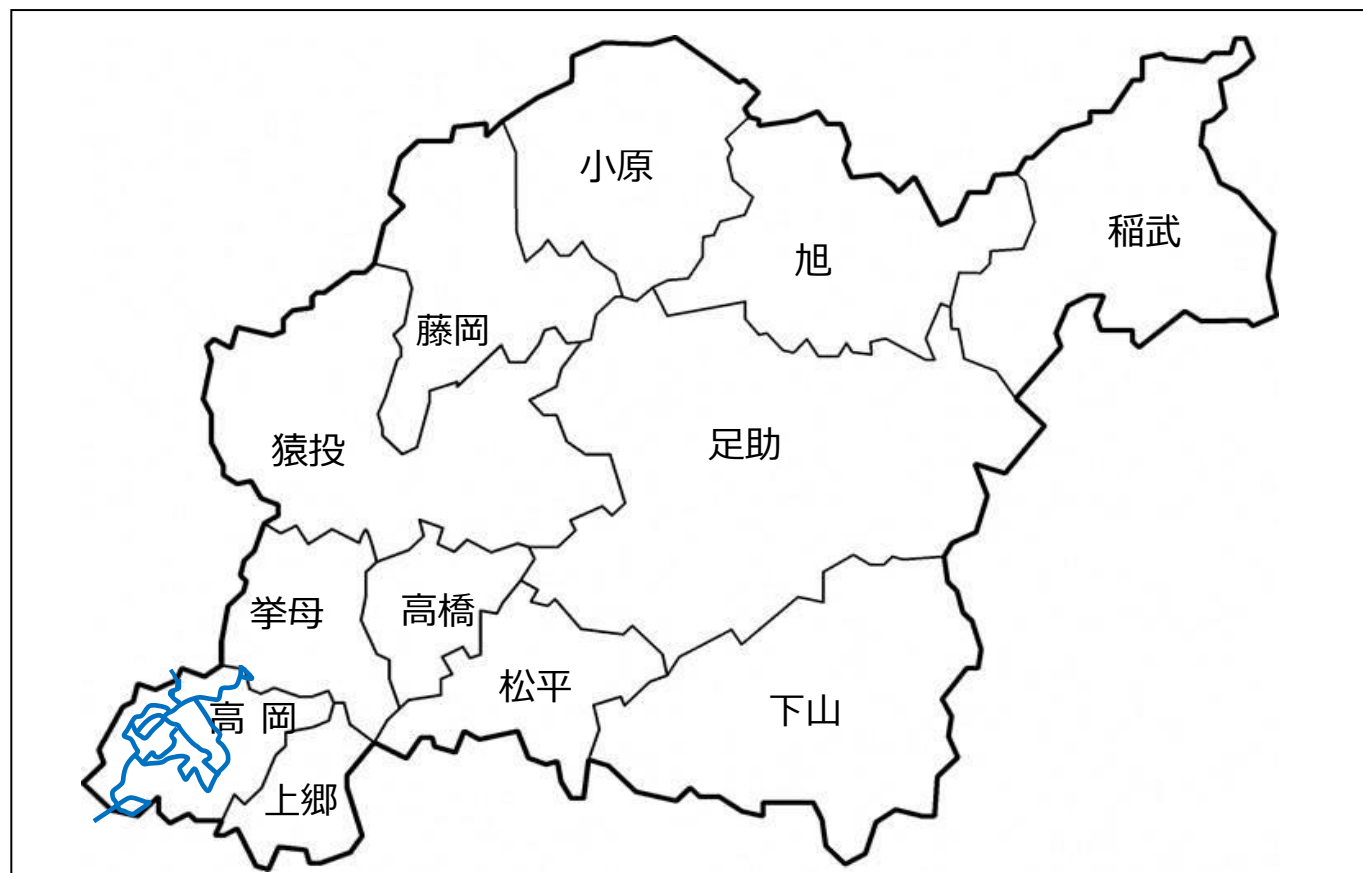

高岡地域バス（ふれあいバス）ダイヤ改正等について

1 協議内容

路線名	高岡地域バス（ふれあいバス）路線①②
内容	ダイヤ改正（※5変更点参照） ① 全体的な所要時間の見直し（路線①②） ② 運行体制見直しによる便数の変更（路線①②） ③ 終点の降車場の設定（路線②） バス停（降車場）の新設及びそれに伴う系統の新設・廃止、一部路線の廃止
変更理由	日常的な渋滞の発生により、慢性的な遅延が発生している。利用者から「バス運行の定時性の確保」の声も多い。また、遅延のため、バスの運行体制にも影響が出ているため。
実施予定日	令和4年4月1日（金）
検討の経緯等	・平成28年度実施の前林地区住民アンケートにも苦情多数あり ・令和2年度：運行事業者及び運営協議会にて遅延情報の整理・協議 ・令和3年度：運行事業者及び運営協議会と改正案策定に向けた協議 ※運賃の変更はなし
関係機関との調整日	運行事業者：9月24日（金）、ふれあいバス運営協議会：10月29日（金）、 前林地区区長会：11月12日（金）、道路管理者・交通管理者：11月29日（月）、 知立市公共交通会議：12月23日（木）、 みよし市公共交通会議：1月17日（月）付議予定
協議事項	この報告内容について、お気付きの点があれば御助言をいただきたい。

2 路線位置図

3 路線基本情報

態 様	路線定期運行			
運行経路の概要	路線① 明知下公民館～若林駅西～高岡公園 ～西岡区民会館～高岡商工会館 路線② 上丘町～知立駅			
運行距離	【現行】 路線① 22.05 km 路線② 16.10 km		【改正後】 路線① 22.05km 路線②（上り） 16.10km 路線②（下り） 16.00km	
運行時間帯	路線① 平日：午前5時台～午後10時台 休日：午前6時台～午後8時台 路線② 平日：午前6時台～午後10時台 休日：午前7時台～午後9時台			
運行日	毎日（年中無休）			
運行本数	平日		土休、12月29日～1月3日	
	【現行】 路線① 26便 路線② 30便	【改正後】 路線① 26便 路線② 31便 （上り15便、下り16便）	【現行】 路線① 21便 路線② 26便	【改正後】 路線① 20便 路線② 26便
停留所数	路線① 36箇所		路線② 27箇所	
料金体系	地域バス運賃体系（1乗車） 大人：200円 小人：100円 ※未就学児は無料（保護者同伴が条件） ※障がい者等は半額			
運行車両	路線バス仕様 小型バス（ノンステップ）：2両 路線バス仕様 中型バス（ノンステップ）：3両			
他路線との重複区間	なし			
他市との接続	みよし市：路線① 明知下公民館 … みよし市さんさんバス 知立市：路線② 知立駅 … 名古屋鉄道 知立市ミニバス			
運行事業者	事業所名：高岡ふれあいバス運行共同企業体 （代表企業：豊栄交通（株）、名鉄バス（株）、豊田交通（株））			