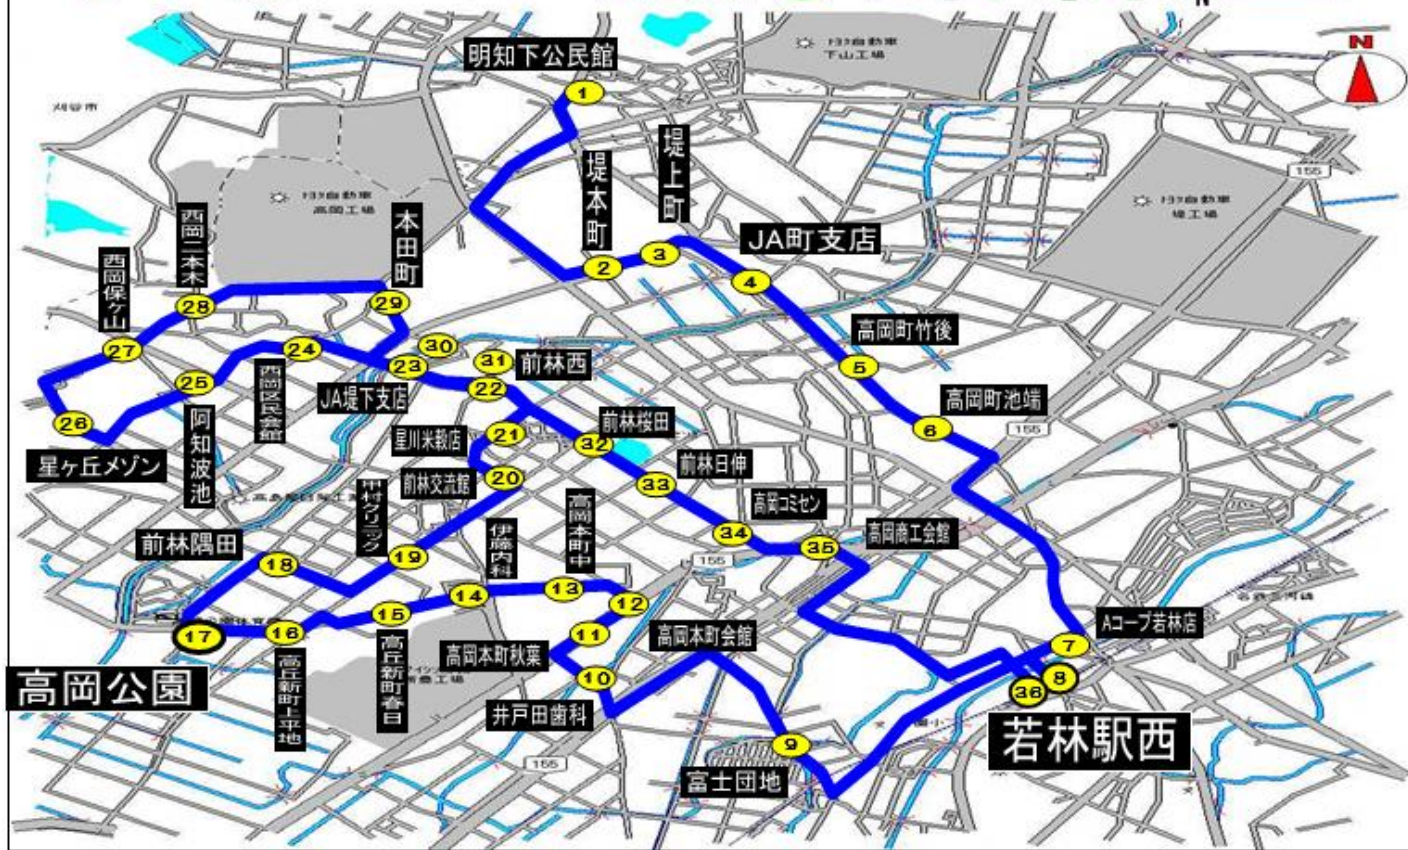

2 路線位置図

3 路線基本情報

態 様	路線定期運行			
運行経路の概要	路線① 明知下公民館～若林駅西～高岡公園 ～西岡区民会館～高岡商工会館 路線② 上丘町～知立駅			
運行距離	【現行】 路線① 22.05 km 路線② 16.10 km		【改正後】 路線① 22.05km 路線②（上り） 16.10km 路線②（下り） 16.00km	
運行時間帯	路線① 平日：午前5時台～午後10時台 休日：午前6時台～午後8時台 路線② 平日：午前6時台～午後10時台 休日：午前7時台～午後9時台			
運行日	毎日（年中無休）			
運行本数	平日		土休、12月29日～1月3日	
	【現行】 路線① 26便 路線② 30便	【改正後】 路線① 26便 路線② 31便 （上り15便、下り16便）	【現行】 路線① 21便 路線② 26便	【改正後】 路線① 20便 路線② 26便
停留所数	路線① 36箇所		路線② 27箇所	
料金体系	地域バス運賃体系（1乗車） 大人：200円 小人：100円 ※未就学児は無料（保護者同伴が条件） ※障がい者等は半額			
運行車両	路線バス仕様 小型バス（ノンステップ）：2両 路線バス仕様 中型バス（ノンステップ）：3両			
他路線との重複区間	なし			
他市との接続	みよし市：路線① 明知下公民館 … みよし市さんさんバス 知立市：路線② 知立駅 … 名古屋鉄道 知立市ミニバス			
運行事業者	事業所名：高岡ふれあいバス運行共同企業体 （代表企業：豊栄交通（株）、名鉄バス（株）、豊田交通（株））			

4 路線図

5 変更点詳細

(1) 全体的な所要時間の見直し

日常的な渋滞による遅延時間を考慮したダイヤの設定 【路線①②】

(2) 運行体制見直しによる便数の変更

- ・利用の少ない便の区間短縮

【路線①】(平日)若林駅西(6:15) → 高岡公園(6:30)

- ・現在、2便に分けて運行している便を1便に整理

【路線①】休日 21便 → 20便

(現行：②7:49 明知下公民館 ~ 8:02 若林駅西 / ③8:05 若林駅西 ~ 8:53 若林駅西
⇒ 改正：②7:52 明知下公民館 ~ 8:05 若林駅西 ~ 8:56 若林駅西)

【参考】みよし市さんさんバスとの乗換

福田明知線 (くろまつライン)

明知下公民館行
(終点着時刻)

1便	7:59
2便	8:53
3便	9:50
4便	10:49
5便	11:49
6便	12:49
7便	13:49
8便	14:49
9便	15:45
10便	16:44
11便	17:47
12便	18:44
13便	19:45
14便	20:41
15便	21:31

ふれあいバス 路線① 上り 始点発時刻 (別紙)

ふれあいバス 路線① 下り 終点着時刻 (別紙)

福田児童館行
(始点発時刻)

1便	6:48
2便	7:45
3便	8:42
4便	9:41
5便	10:41
6便	11:41
7便	12:41
8便	13:41
9便	14:37
10便	15:36
11便	16:39
12便	17:36
13便	18:37
14便	19:33
15便	20:22

ふれあいバス 路線① 路線図