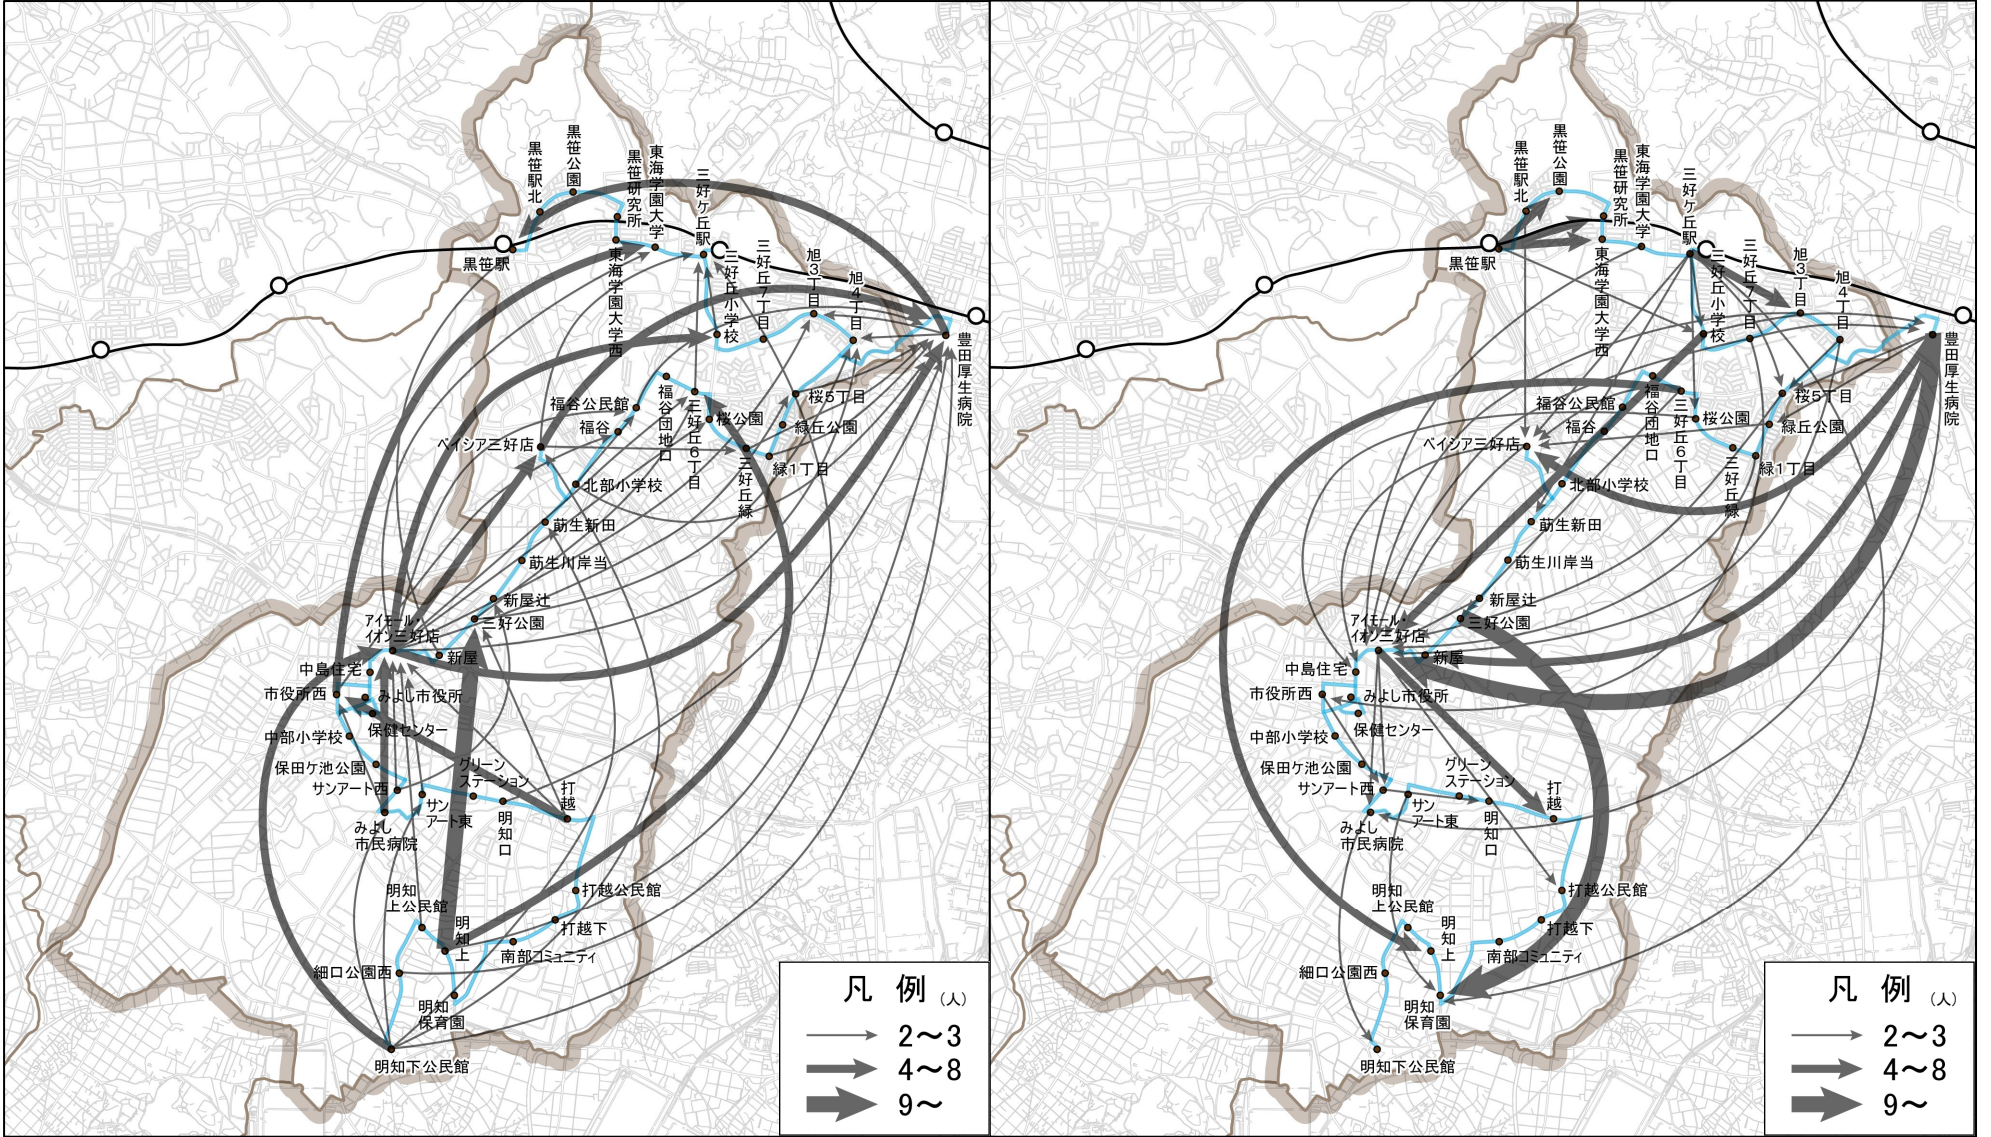

◆ さんさんバスOD図
① くらまつくん

▼ 黒笹駅 行 (平日)

▼ 明知下公民館 行 (平日)

※黒笹駅行の明知上～三好公園、明知下公民館行の三好公園～明知保育園は、保育園児の集団での移動（給食センターとの往復）があった

資料：H30 年度乗降調査

▼ 黒笹駅 行 (休日)

▼ 明知下公民館 行 (休日)

資料：H30 年度乗降調査

② さつきちゃん

▼ 黒笹駅 行 (平日)

▼ 福田児童館 行 (平日)

資料：H30 年度乗降調査

▼ 黒笹駅 行 (休日)

▼ 福田児童館 行 (休日)

資料：H30 年度乗降調査