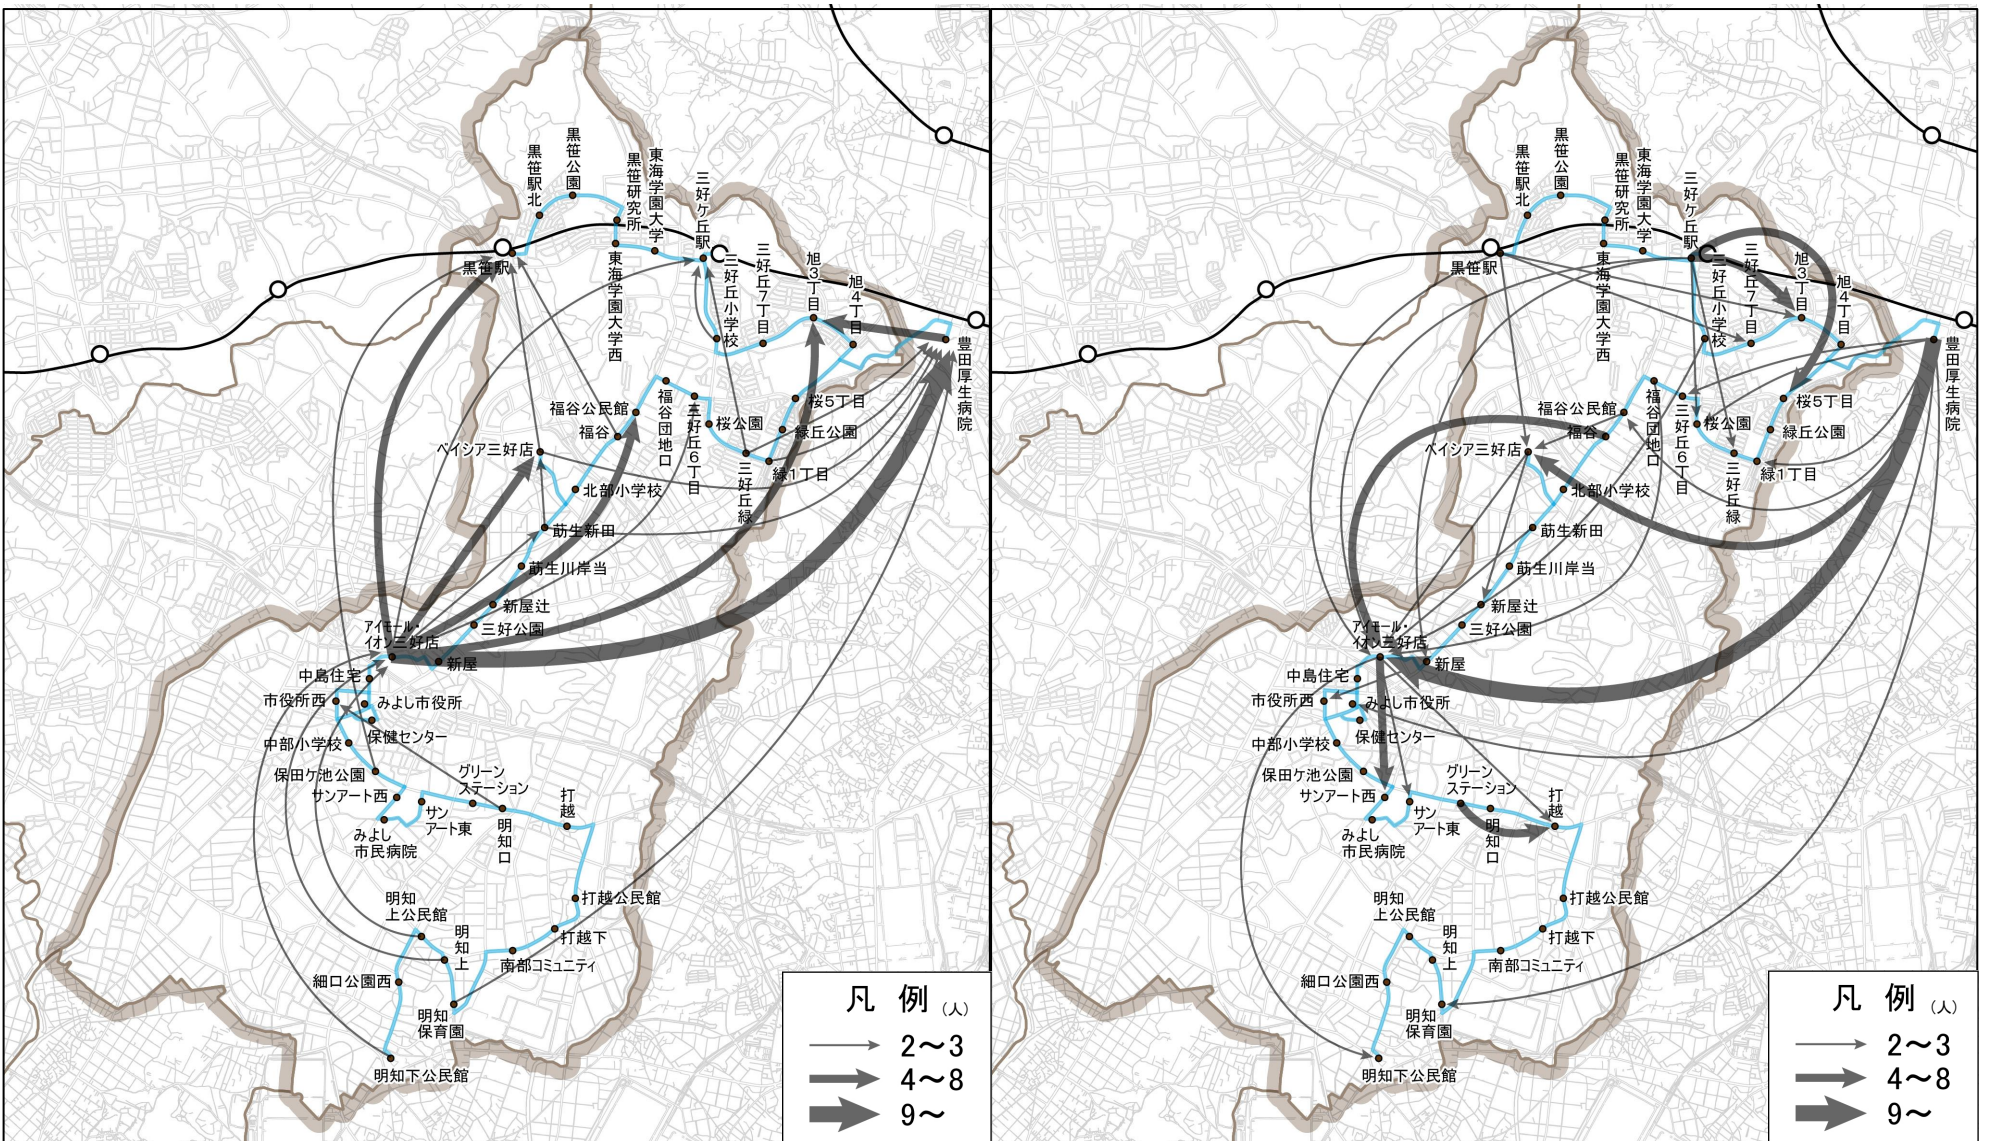

◆ さんさんバスOD図
① くらまつくん

▼ 黒笹駅 行 (平日)

▼ 明知下公民館 行 (平日)

※黒笹駅行の明知上～三好公園、明知下公民館行の三好公園～明知保育園は、保育園児の集団での移動（給食センターとの往復）があった

資料：H30 年度乗降調査

▼ 黒笹駅 行 (休日)

▼ 明知下公民館 行 (休日)

資料：H30 年度乗降調査

② さつきちゃん

▼ 黒笹駅 行 (平日)

▼ 福田児童館 行 (平日)

資料：H30 年度乗降調査

▼ 黒笹駅 行 (休日)

▼ 福田児童館 行 (休日)

資料：H30 年度乗降調査