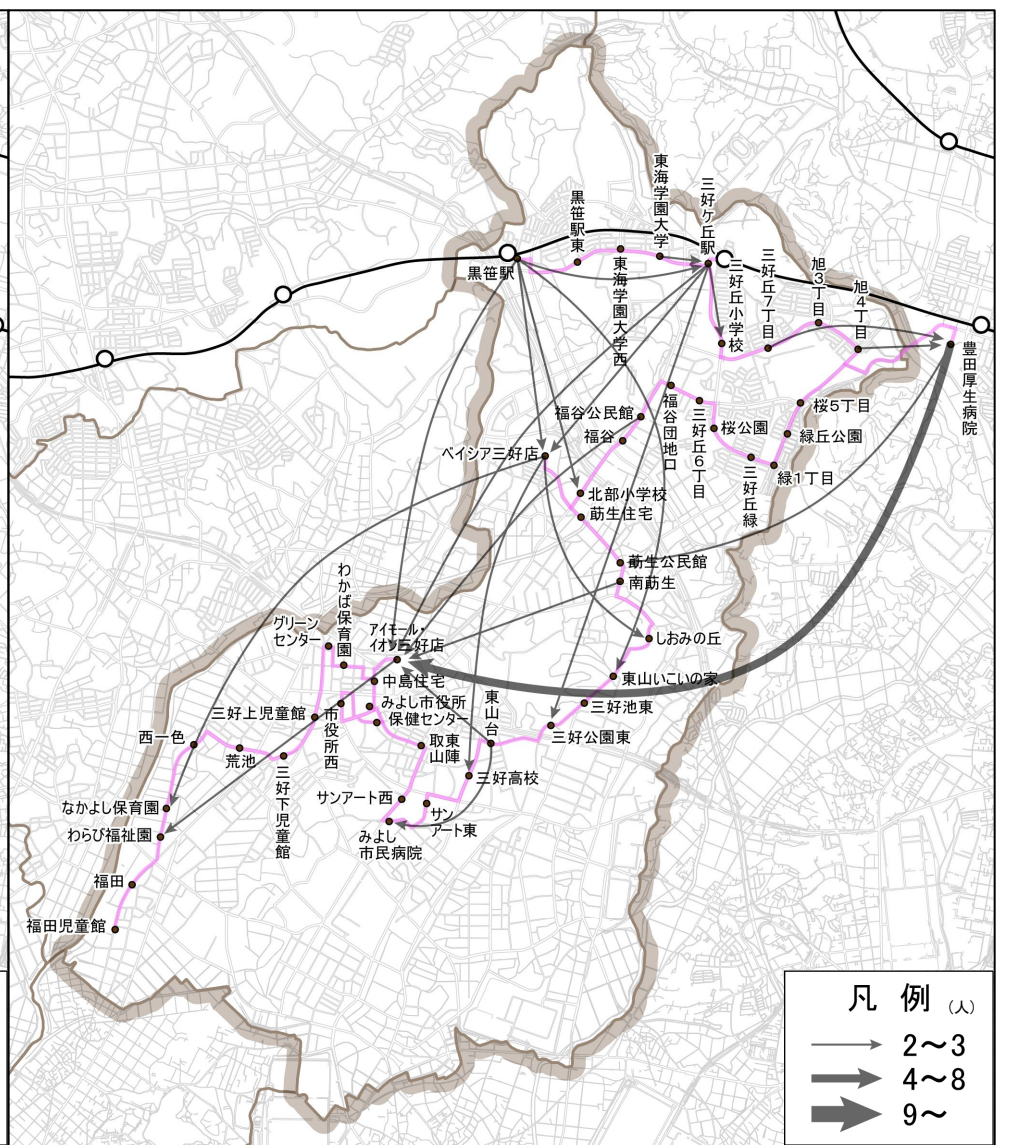

◆ さんさんバスOD図
① くらまつくん

▼ 黒笹駅 行 (平日)

▼ 明知下公民館 行 (平日)

※黒笹駅行の明知上～三好公園、明知下公民館行の三好公園～明知保育園は、保育園児の集団での移動（給食センターとの往復）があった

資料：H30 年度乗降調査

▼ 黒笹駅 行 (休日)

▼ 明知下公民館 行 (休日)

資料：H30 年度乗降調査

② さつきちゃん

▼ 黒笹駅 行 (平日)

▼ 福田児童館 行 (平日)

資料：H30 年度乗降調査

▼ 黒笹駅 行 (休日)

▼ 福田児童館 行 (休日)

資料：H30 年度乗降調査