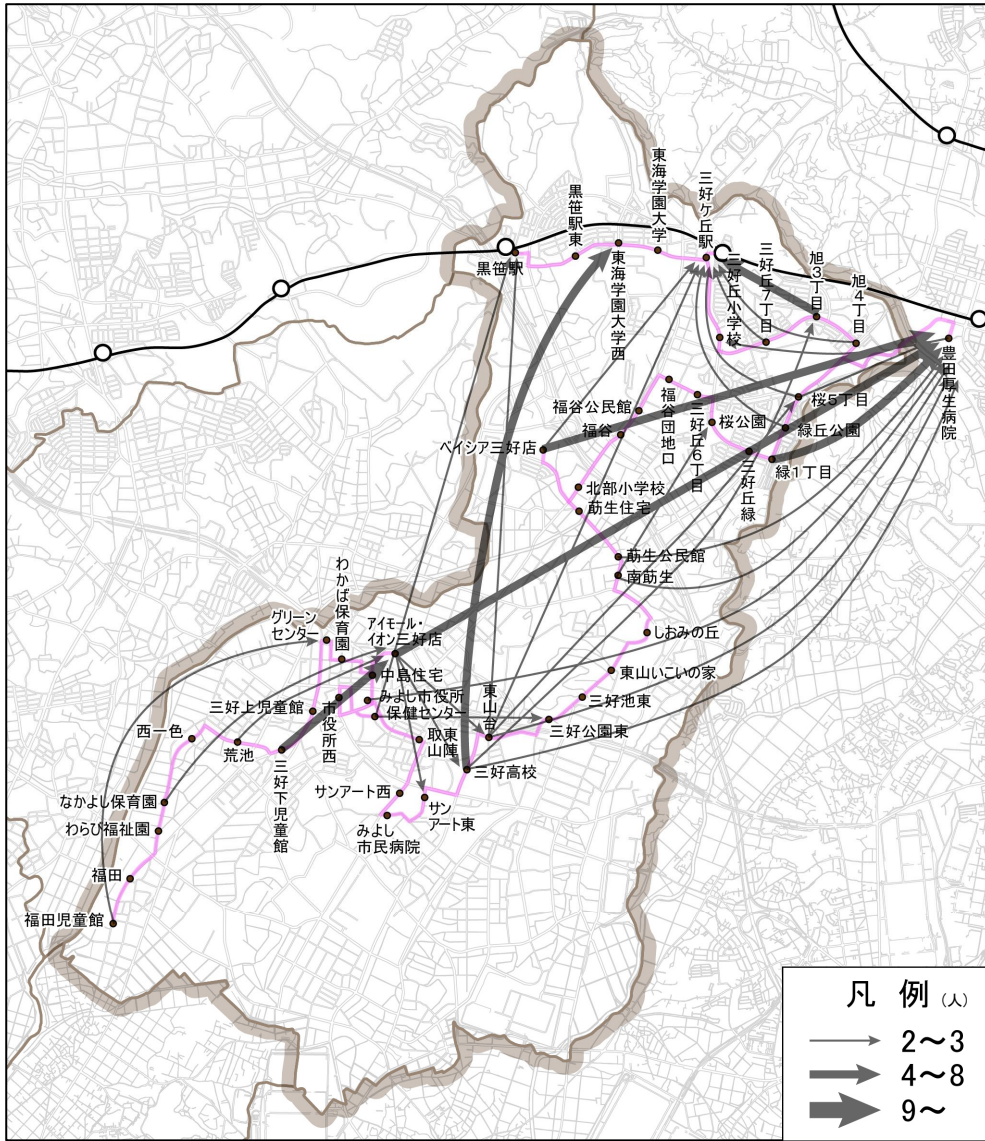

◆ さんさんバスOD図
① くらまつくん

▼ 黒笹駅 行 (平日)

▼ 明知下公民館 行 (平日)

※黒笹駅行の明知上～三好公園、明知下公民館行の三好公園～明知保育園は、保育園児の集団での移動（給食センターとの往復）があった

資料：H30 年度乗降調査

▼ 黒笹駅 行 (休日)

▼ 明知下公民館 行 (休日)

資料：H30 年度乗降調査

② さつきちゃん

▼ 黒笹駅 行 (平日)

▼ 福田児童館 行 (平日)

資料：H30 年度乗降調査

▼ 黒笹駅 行 (休日)

▼ 福田児童館 行 (休日)

資料：H30 年度乗降調査