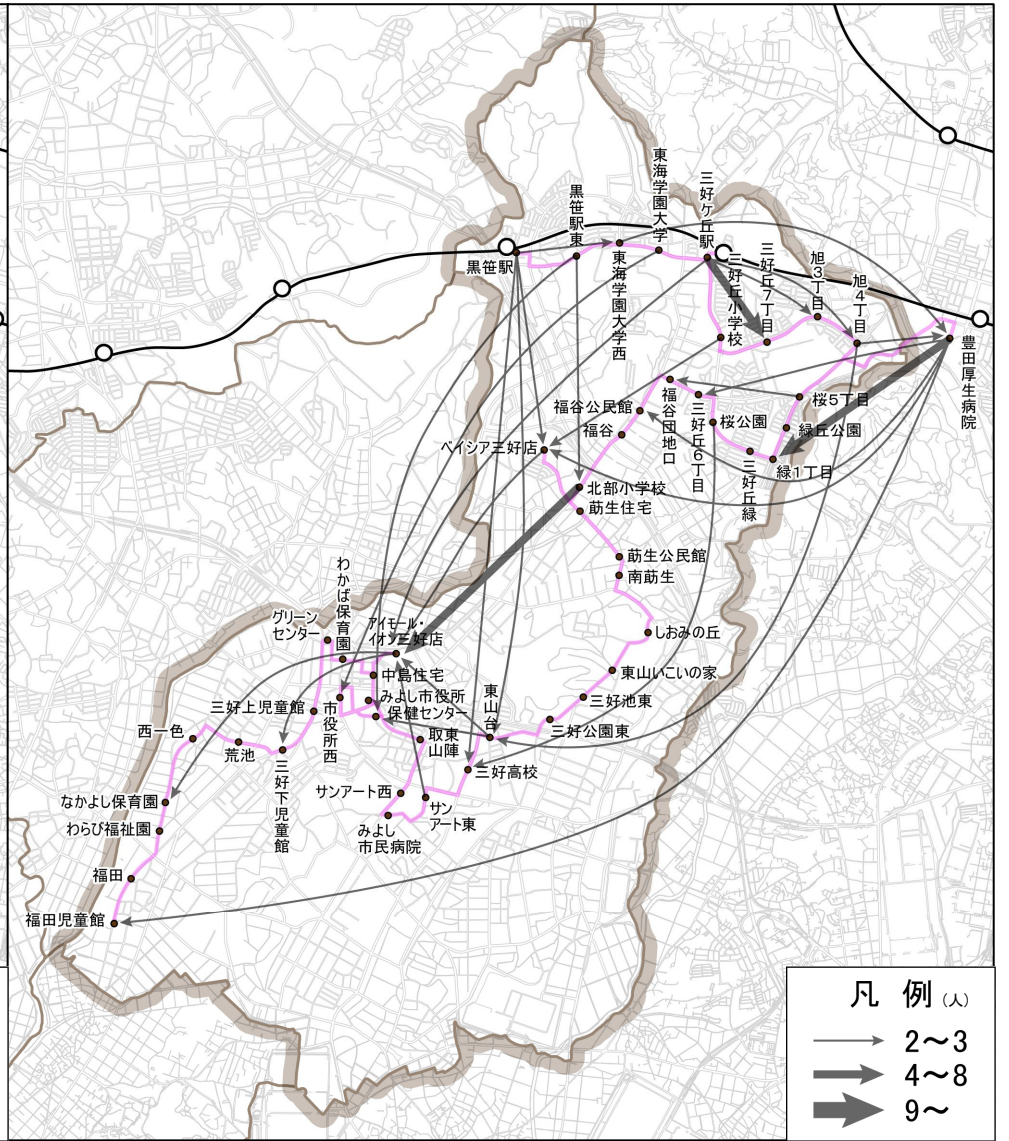

◆ さんさんバスOD図
① くらまつくん

▼ 黒笹駅 行 (平日)

▼ 明知下公民館 行 (平日)

※黒笹駅行の明知上～三好公園、明知下公民館行の三好公園～明知保育園は、保育園児の集団での移動（給食センターとの往復）があった

資料：H30 年度乗降調査

▼ 黒笹駅 行 (休日)

▼ 明知下公民館 行 (休日)

資料：H30 年度乗降調査

② さつきちゃん

▼ 黒笹駅 行 (平日)

▼ 福田児童館 行 (平日)

資料：H30 年度乗降調査

▼ 黒笹駅 行 (休日)

▼ 福田児童館 行 (休日)

資料：H30 年度乗降調査