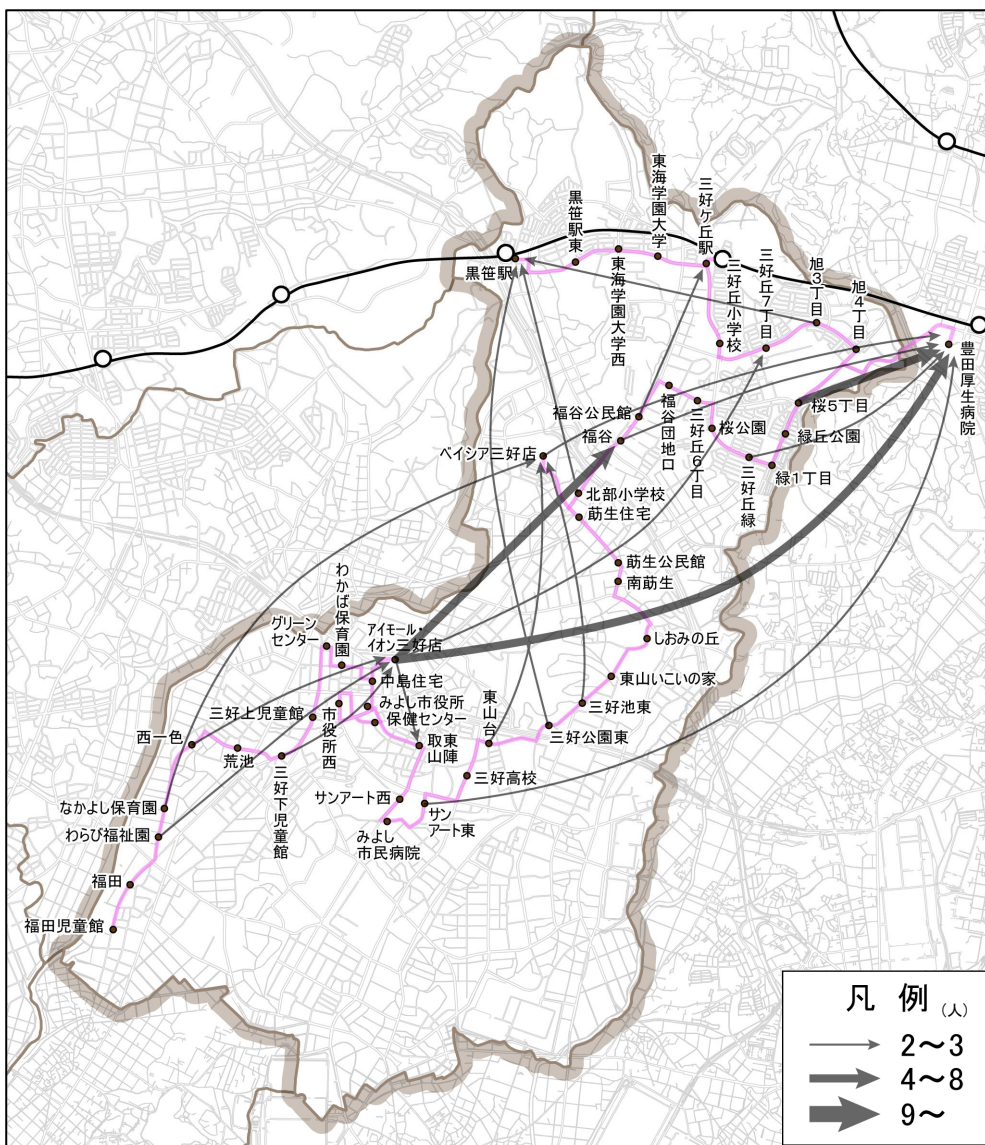

◆ さんさんバスOD図
① くらまつくん

▼ 黒笹駅 行 (平日)

▼ 明知下公民館 行 (平日)

※黒笹駅行の明知上～三好公園、明知下公民館行の三好公園～明知保育園は、保育園児の集団での移動（給食センターとの往復）があった

資料：H30 年度乗降調査

▼ 黒笹駅 行 (休日)

▼ 明知下公民館 行 (休日)

資料：H30 年度乗降調査

② さつきちゃん

▼ 黒笹駅 行 (平日)

▼ 福田児童館 行 (平日)

資料：H30 年度乗降調査

▼ 黒笹駅 行 (休日)

▼ 福田児童館 行 (休日)

資料：H30 年度乗降調査