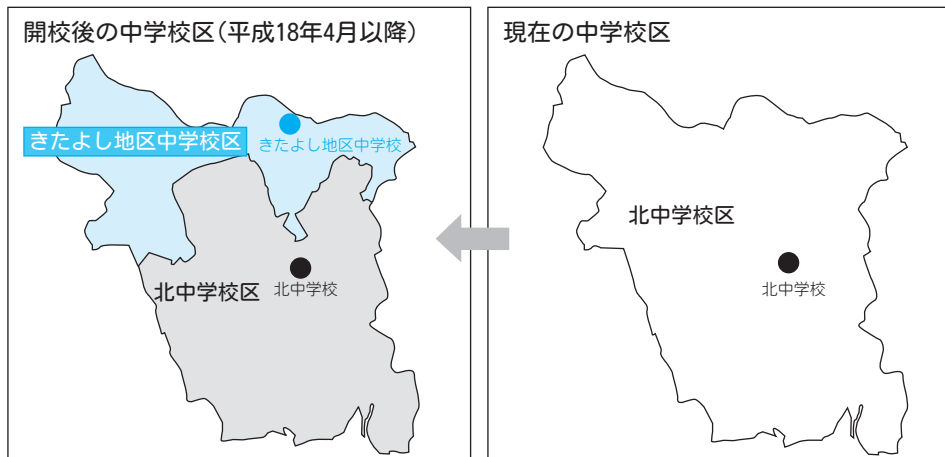

中学校と小学校の開校に伴う

きたよし地区の 校区を決定

▶ 問い合わせ＝学校教育課 ☎(32)8026 ㊚(34)4379

◆きたよし地区の中学校区

きたよし地区では、急激な人口増加に伴い、北中学校と三好丘小学校の児童生徒数、学級数が増加しています。三好町では現在、平成18年4月に中学校を、平成19年4月に小学校をきたよし地区に開校する建設計画を進めています。
新しい学校の開校によって変更されるのが

◆きたよし地区の小学校区

校区。三好町では、平成14年7月に校区検討委員会を設置し、きたよし地区の中学校と小学校の建設に関することや校区について検討してきました。そして、地区説明会や検討委員会を重ね、9月18日に行われた定例教育委員会会議で、校区を決定しました。変更となるのは、北中学校、北部小学校、三好丘小学校

■きたよし地区中学校・黒笹地区小学校開校に伴う校区

行政区名	小学校区		中学校区	
	現在の校区	新校区	現在の校区	新校区
筋生	北部小学校	北部小学校	北中学校	北中学校
福谷	上地区	三好丘小学校	北中学校	北中学校(※2)
	下地区	北部小学校	北中学校	北中学校
黒笹	北部小学校	黒笹地区小学校	北中学校	きたよし地区中学校
高嶺	北部小学校	北部小学校	北中学校	北中学校
ひばりヶ丘	緑丘小学校	緑丘小学校	北中学校	北中学校
あみだ堂	北部小学校	北部小学校	北中学校	北中学校
三好丘	三好丘小学校	三好丘小学校	北中学校	きたよし地区中学校
三好丘緑	緑丘小学校	緑丘小学校	北中学校	北中学校
三好丘旭	三好丘小学校	三好丘小学校	北中学校	きたよし地区中学校
三好丘桜	緑丘小学校	緑丘小学校	北中学校	北中学校
三好丘あおば	三好丘小学校	黒笹地区小学校	北中学校	きたよし地区中学校

□ 部分の校区が変更

(※1)北井山地区、下り松地区は三好丘小学校区となります。

(※2)北井山地区、下り松地区はきたよし地区中学校区となります。

CONTENTS

「特集」 p.3

学校区の決定

三好町体育祭

心の通う対話の町政進行中