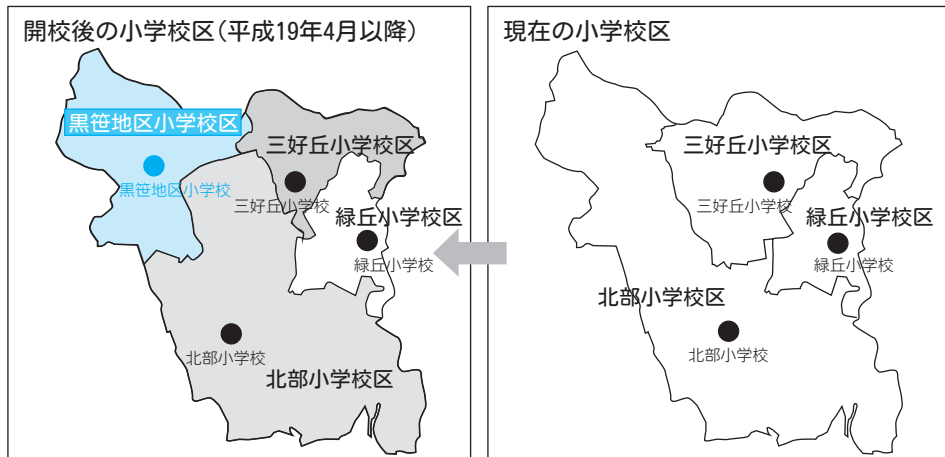

中学校と小学校の開校に伴う

きたよし地区の 校区を決定

▶ 問い合わせ＝学校教育課 ☎(32)8026 ㊚(34)4379

◆きたよし地区の中学校区

きたよし地区では、急激な人口増加に伴い、北中学校と三好丘小学校の児童生徒数、学級数が増加しています。三好町では現在、平成18年4月に中学校を、平成19年4月に小学校をきたよし地区に開校する建設計画を進めています。
新しい学校の開校によって変更されるのが

◆きたよし地区の小学校区

校区。三好町では、平成14年7月に校区検討委員会を設置し、きたよし地区の中学校と小学校の建設に関することや校区について検討してきました。そして、地区説明会や検討委員会を重ね、9月18日に行われた定例教育委員会会議で、校区を決定しました。変更となるのは、北中学校、北部小学校、三好丘小学校

■きたよし地区中学校・黒笹地区小学校開校に伴う校区

行政区名	小学校区		中学校区	
	現在の校区	新校区	現在の校区	新校区
筋生	北部小学校	北部小学校	北中学校	北中学校
福谷	上地区	三好丘小学校	北中学校	北中学校(※2)
	下地区	北部小学校	北中学校	北中学校
黒笹	北部小学校	黒笹地区小学校	北中学校	きたよし地区中学校
高嶺	北部小学校	北部小学校	北中学校	北中学校
ひばりヶ丘	緑丘小学校	緑丘小学校	北中学校	北中学校
あみだ堂	北部小学校	北部小学校	北中学校	北中学校
三好丘	三好丘小学校	三好丘小学校	北中学校	きたよし地区中学校
三好丘緑	緑丘小学校	緑丘小学校	北中学校	北中学校
三好丘旭	三好丘小学校	三好丘小学校	北中学校	きたよし地区中学校
三好丘桜	緑丘小学校	緑丘小学校	北中学校	北中学校
三好丘あおば	三好丘小学校	黒笹地区小学校	北中学校	きたよし地区中学校

□ 部分の校区が変更

(※1)北井山地区、下り松地区は三好丘小学校区となります。

(※2)北井山地区、下り松地区はきたよし地区中学校区となります。

CONTENTS

「特集」 p.3

学校区の決定

三好町体育祭

心の通う対話の町政進行中

表紙の説明

10月19日に行われた三好八幡社秋の大祭。朝から威勢よくひき回された三好上・三好下の2台の山車には、夜になると提灯が飾られ、まつりは最高潮に。厳かな雰囲気の中、訪れた人たちはその美しさに見入っていました。

三好の人口 ()は前月比

人口……5万1,588人 (+193人)
男……2万6,542人 (+101人)
女……2万5,046人 (+92人)
世帯数……1万8,009世帯(+53世帯)