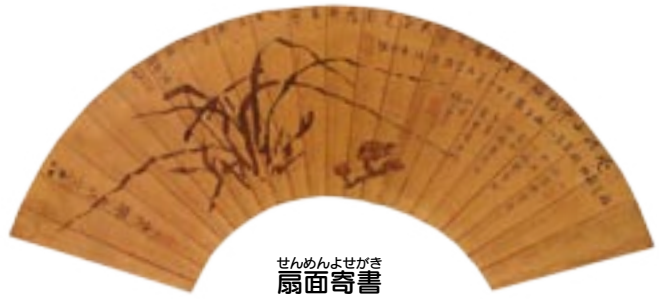

せんめんよせがき
扇面寄書

尾張南画家・伊豆原麻谷、江戸時代中期に、加茂郡北筋生村(今の三好町大字筋生)に生まれ、京都、大阪、名古屋で画家として活躍しました。今回の特別展では、地元出身の麻谷にスポットをあて、墨や岩絵の具で描かれた風景画などを紹介するほか、麻谷に至るまでのほかの尾張南画家たちや麻谷と交流のあった人々の作品75点を前後期に分けて紹介します。

「画法最も精し」とうたわれた麻谷の繊細な作品の数々を、ぜひご覧ください。

▼とき(内容) 前期展示(山水画中心)：11月13日(日)まで、後期展示(花鳥画中心)：11月15日(火)から12月11日(日)まで

▼ところ 歴史民俗資料館

▼開館時間 午前9時から午後4時30分まで(毎週月曜日休館)

▼入場料 無料

▼問い合わせ 歴史民俗資料館

☎(34)50000 FAX(34)51500

※ご希望の人には学芸員が展示説明をします。事前にご連絡ください。

歴史民俗資料館秋季特別展

尾張南画家