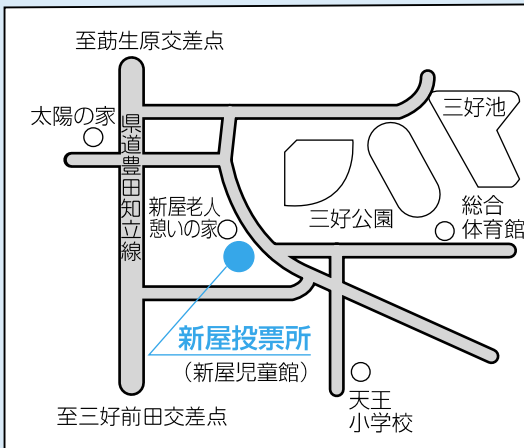

三好町議会議員一般選挙

投票日は 4月22日(日)

午前7時から午後8時まで

選挙についてのお問い合わせは… 三好町選挙管理委員会(総務課内)

☎(32)8000 ㊟(32)2165

三好町議会議員一般選挙が、4月22日(日)に行われます。この選挙は、わたしたちの意見を町政に反映させるための大切な選挙です。一人一人が主権者としての自覚を持ち、必ず投票しましょう。

▼告示日 4月17日(火)

▼三好町議会議員一般選挙啓発標語 Ⅱ

『町政へ 参加しようよ この一票』

投票できる人

次の条件をすべて満たす人です。

① 昭和62年4月23日以前に生まれた人

② 平成19年1月16日以前に転入届など

により住民票が作成され、引き続き

三好町内に住んでいて、選挙人名簿

に登録されている人

※ほかの市町村へ転出した人や平成19

年1月17日以降に三好町に転入してき

た人は投票できません。

期日前投票制度

投票日の当日に、仕事や旅行などで

投票できない見込みの人は、期日前投

票制度をご利用ください。

▼とき 4月18日(水)から21日(土)ま

での午前8時30分から午後8時まで

▼ところ Ⅱ 役場西館1階期日前投票所

▼持ち物 Ⅱ 投票所入場券(入場券を忘

れた場合は、本人確認のうえ投票で

きます)

投票所入場券

投票所入場券は、はがきで各個人あてに送付します。投票の際は、各自でお持ちください。

転居の届け出をした人は、入場券に記載されている投票所をご確認のうえ、お出掛けください。なお投票所入場券を忘れた場合などでも、本人確認のうえ投票できますので、投票所受付に申し出てください。

代理投票・点字投票など

代理投票は、身体的な障害やけがなどといった理由により、自分で候補者の名前を書くことができない人のために設けられた制度です。代理投票を希望する人は、投票所受付へ申し出てください。なお「誰に投票したか」などの秘密は、固く守られますので、安心してこの制度をご利用ください。また目の不自由な人は、点字による投票もできます。

そのほか身体に障害があり、投票所へ出掛けて投票することが困難な人は、郵便による不在者(在宅)投票ができます。郵便による不在者投票を希望する人は、あらかじめ選挙管理委員会から郵便投票証明書の交付を受けておく必要があります。お早めに選挙管理委員会へお問い合わせください。

◆ 期日前投票所

※4月18日(水)から21日(土)まで

1 新屋投票所