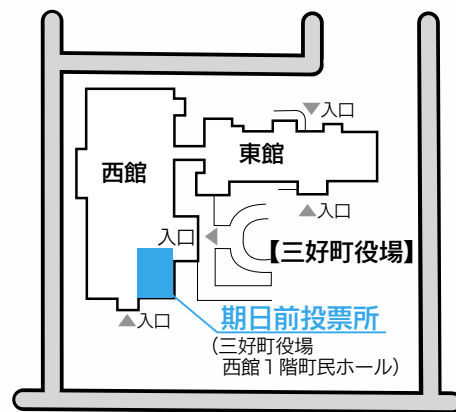

◆ 期日前投票所

※4月18日(水)から21日(土)まで