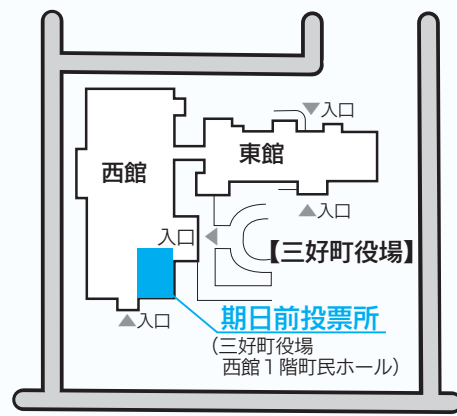

◆期日前投票所

※7月13日(金)から28日(土)まで