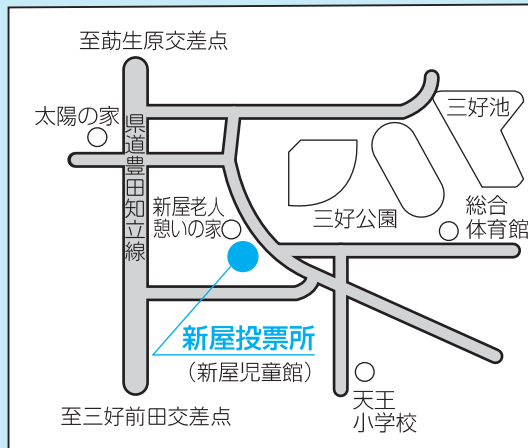

参議院議員通常選挙

投票日は 7月29日(日)

午前7時から午後8時まで

選挙についてのお問い合わせは… 三好町選挙管理委員会(総務課内)

☎(32)8000 FAX(32)2165

▼公示日 7月12日(木)

投票できる人

次の条件をすべて満たす人です。

- ① 昭和62年7月30日以前に生まれた人
- ② 平成19年4月11日以前に転入届などにより住民票が作成され、引き続き三好町内に住んでいて、選挙人名簿に登録されている人

※4月12日以降に三好町に転入した人は、三好町では投票ができませんので、転入前の市町村(選挙人名簿登録地)へお出掛けいただくか、転入前の市町村の選挙管理委員会に事前に不在者投票の請求をしてください。

期日前投票制度

投票日の当日に、仕事や旅行などで投票できない見込みの人は、期日前投票制度をご利用ください。

- ▼とき 7月13日(金)から28日(土)までの午前8時30分から午後8時まで
- ▼ところ 役場西館1階期日前投票所
- ▼持ち物 投票所入場券(入場券を忘

れた場合は本人確認の上、投票できません)

投票所入場券

投票所入場券は、はがきで各個人あてに送付します。投票の際は、各自でお持ちください。転居の届け出をした人は、入場券に記載されている投票所をご確認の上、お出掛けください。なお投票所入場券を忘れた場合などでも、本人確認のうえ投票できますので、投票所受付に申し出てください。

代理投票・点字投票など

代理投票は、身体的な障害やけがなどといった理由により、自分で候補者の名前を書くことができない人のために設けられた制度です。代理投票を希望する人は、投票所受付へ申し出てください。なお「誰に投票したか」などの秘密は、固く守られますので、安心してこの制度をご利用ください。また目の不自由な人は、点字による投票もできます。

そのほか身体に障害があり、投票所へ出掛けて投票することが困難な人は、郵便による不在者(在宅)投票ができます。郵便による不在者投票を希望する人は、あらかじめ選挙管理委員会から郵便投票証明書の交付を受けておく必要があります。お早めに選挙管理委員会へお問い合わせください。

◆期日前投票所

※7月13日(金)から28日(土)まで

1 新屋投票所