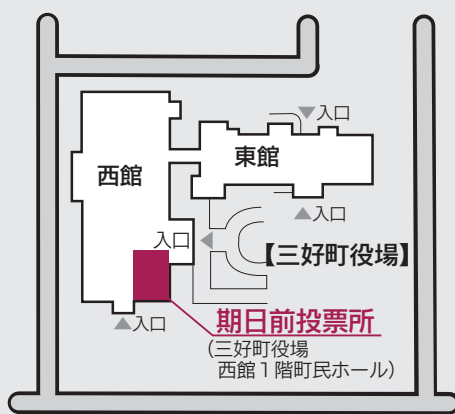

◆期日前投票所

☎(32)2111

※8月19日(水)から8月29日(土)まで
なお最高裁判所裁判官国民審査は8月23日(日)から8月29日(土)まで