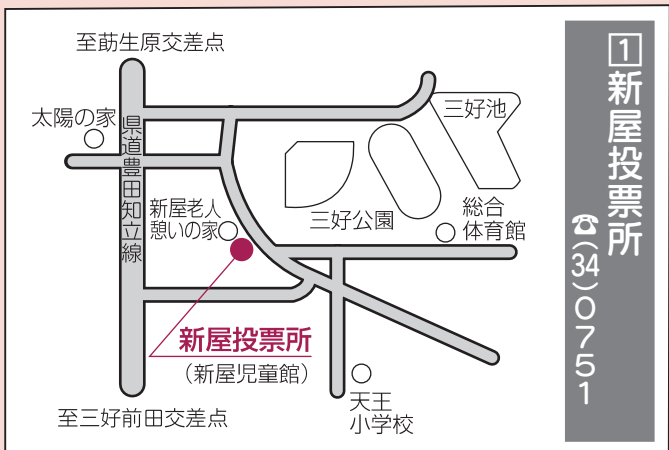

◆期日前投票所

☎(32)2111

※8月19日(水)から8月29日(土)まで
なお最高裁判所裁判官国民審査は8月23日(日)から8月29日(土)まで

①新屋投票所

☎(34)0751

『国政に 気持ち伝える この一票』

③ 三好下投票所
 (三好下公民館)
 ☎(32)1053

② 三好上投票所
 (三好上公民館)
 ☎(32)1001