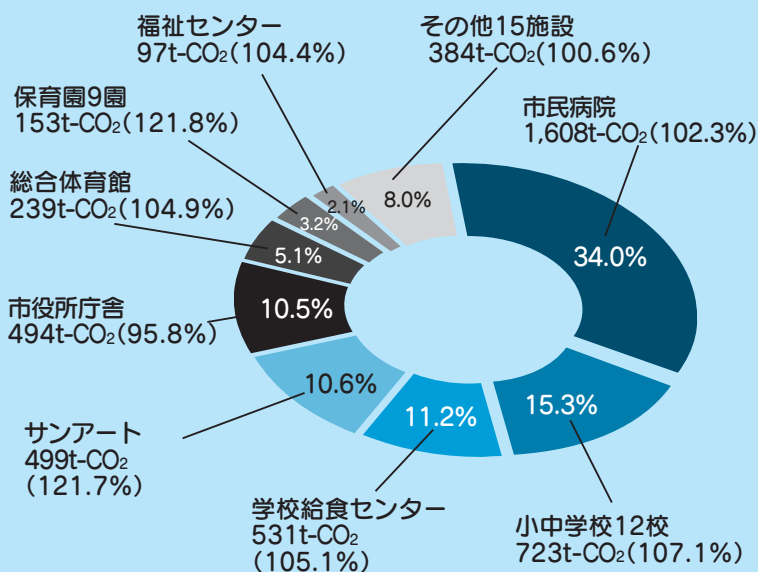

平成22年度みよし市公共施設

温室効果ガス排出量の公表

みよし市地球温暖化対策実行計画に基づき、平成22年度の市内の公共施設などからの温室効果ガス排出量を調査しました。その結果がまとまりましたのでお知らせします。

◆温室効果ガス排出抑制の背景

地球温暖化は、家庭や事業所などから排出される二酸化炭素などの温室効果ガスの排出量の増加が原因といわれています。人類の生活基盤を脅かす深刻な問題です。

平成9年に開催された「地球温暖化防止京都会議（気候変動枠組条約第3回締約国会議）」で採択された「京都議定書」では、日本の温室効果ガスの削減目標は、平成20年から平成24年までの5年間で、平成2年のレベルより6%削減することと定められています（平成17年2月16日発効）。

しかし温室効果ガス排出量は、基準年の平成11年には平成2年よりさらに7%増加しています。

◆温室効果ガスの算出方法

平成22年度のみよし市の公共施設などの温室効果ガス排出量（図1）は、電気、ガス、水道の使用量や燃やすごみの排出量などの実績を、根拠として算出しています。

（図1）平成22年度温室効果ガスの施設別排出量
合計 4,729t-CO₂（対前年度比104.9%）

▼問い合わせ＝環境課
TEL (32) 8018 FAX (32) 25005