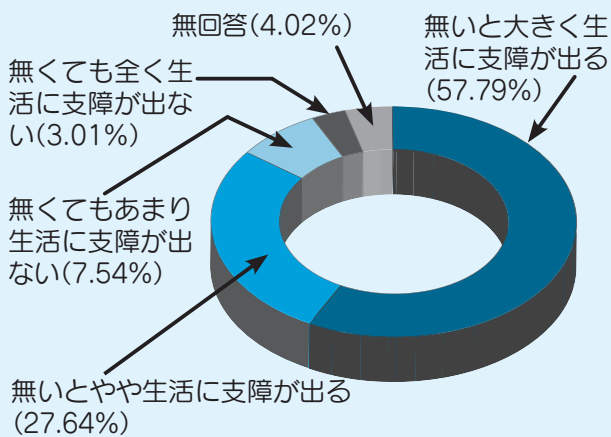

4月1日より『さんさんバス』がさらに便利に！

SAN SAN BUS

さんさんバスの

運行ルートが変わります

▼問い合わせ＝政策推進課

TEL (32) 800055 FAX (32) 210655

平成13年の本格運行開始以来「くろまつくん・さつきちゃん」の愛称で、市内の主要な施設などを、生活路線・交流路線の2路線で結ぶコミュニティバス「さんさんバス」。本格運行から10年が経過し、4月1日より運行ルートの変更・延長や新規バス停の設置などの改編を行います。今回の特集では、その内容について紹介します。

なぜルートを変えようか...

さんさんバスは、平成11年10月1日に高齢者や免許を持たない人などの社会参加を支援するため、福祉バスとしての試行運行を開始しました。平成13年の本格運行開始後も、新規バス停の設置や路線の変更、タイヤ改正などの必要な改善を行ってきました。

昨年、バス利用者を対象にした調査では、普段の生活にさんさんバスが無かったときに起きる支障について、実におよそ85%の人が「大きく・やや生活に支障が出る」と答えており(表1)、現在では、年間24万7千人もの皆さんにご利用いただくまでになりました。

本格運行開始から10年が経過し、黒世保育園

の開所や福谷町根浦地区における土地区画整理事業など、市内の生活環境は変化しています。さんさんバスが、より利用者の皆さんにとって必要とされる交通機関となるため、利用実態・利用者意識調査を通して、利用者や地域住民の声(路線延長、バス停設置などの要望)を把握し、さんさんバス利用促進審議会の中で検討を重ねてきました。

検討の結果、バス車両の増車(4台から6台)や、運行本数の増便、運行ルートの変更・延長、新規バス停の設置など、利用者の皆さんにとってより便利なさんさんバスになるよう4月1日より改編します。

■表1:さんさんバスは、生活の中でどのように位置付けられていますか