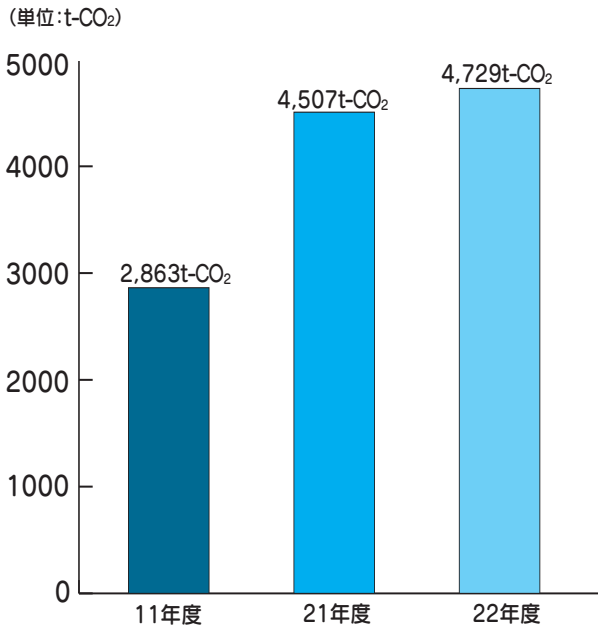

(図2)市施設の温室効果ガス排出量(実績)

◆市施設の温室効果ガス排出量

市施設の平成22年度温室効果ガス排出量の合計は4,729t-CO₂で、平成11年度(基準年)の2,863t-CO₂に比べても65%増加しています(図2)。

増加の主な要因としては、平成12年10月の市民情報サービスセンター「サンネット」の開設や平成13年のみよし市民病院新築移転、平成14年9月の学習交流センター開設、平成15年4月の学校給食センターの新築移転、平成15年4月の三好丘交流センター開設、平成18年4月の三好丘中学校開校、平成19年4月の黒笹小学校開校、平成21年4月の黒笹保育園開園など対象施設の増加したことが考えられます。

みよし市としては、新たに建設する施設への太陽光発電パネルの導入や、市内全小学校にCO₂排出量が確認できるモニターを設置するなど、市の施設からの温室効果ガスの排出量削減に努めます。