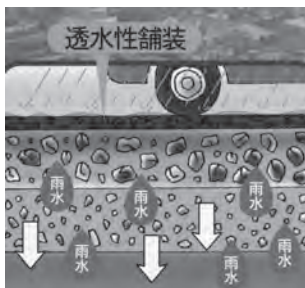

【雨水貯留浸透施設の例】

●透水性舗装

※流域の境界については、愛知県統合型地理情報システム(GIS)マップ<http://maps.pref.aichi.jp>や流域図を各市町や県建設事務所でご覧できます。

自殺対策強化月間

衣浦東部保健所健康支援課
☎0566(21)4778 ☎0566(25)1470

「支えあう 温かい手が すぐ側に」

(中部9県1市自殺予防統一スローガン)
3月は「自殺対策強化月間」です。自殺の原因の一つとして、うつ病が潜んでいる場合があります。「何だか憂鬱」「眠れない」といった症状が続いたら、うつ病のサインです。