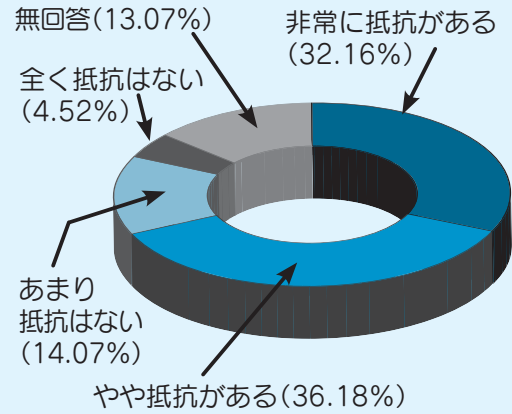

- ① 筋生地区2(筋生町潮見地区、あざぶの丘周辺)⇄接続バス停…福谷(くろまつくん・さつきちゃん)
- ② 打越地区1(さんさんの郷周辺)⇄接続バス停…みよし市民病院(くろまつくん・さつきちゃん)
- ③ 打越地区2(山伏住宅周辺)⇄接続バス停…みよし市民病院(くろまつくん・さつきちゃん)
- ④ 打越地区3(三好養護学校周辺)⇄接続バス停…三好池東(みよしみやぎやまご)

今回の運行ルートの変更により、新たな住宅開発地への対応や、市の公共施設へのアクセスの悪かった箇所など、次の4力所に乗合タクシー乗降場を設置します。

乗合タクシーの乗降場は増えないの？

表2:目的地へバスを何回か乗り継ぐことについてどう感じるか

さんさんバスの新しい時刻表は、このように配布されるの。

- ●新しい時刻表は、今回の広報紙と一緒に配布したさんさんバス時刻表をご覧ください。
- ●新しい時刻表は市役所、サンネットなどの公共施設にも置いてあります。また、ホームページ(<http://www.city.aichi-miyoshi.jp/kakaku/sansan-bus/>)にも掲載しています。

4月1日よりバスの位置情報がパソコンと携帯電話で検索できるようになります

パソコンと携帯電話から、さんさんバスの位置情報がリアルタイムで検索できるようになります。パソコンは、ホームページ(<http://www.city.aichi-miyoshi.jp/kakaku/sansan-bus/>)からご覧ください。携帯電話は、次のアドレス(☎sarsanbus@buscatch.jp)または左記のQRコードを空メールを送信し、登録後ご覧ください。※パソコン用アドレスおよびQRコードは4月1日からの利用となります。▼費用⇨登録料は無料。ただし、通信に係るパケット料金は別途必要▼問い合わせ⇨政策推進課

☎(32)80005
☎(32)2165