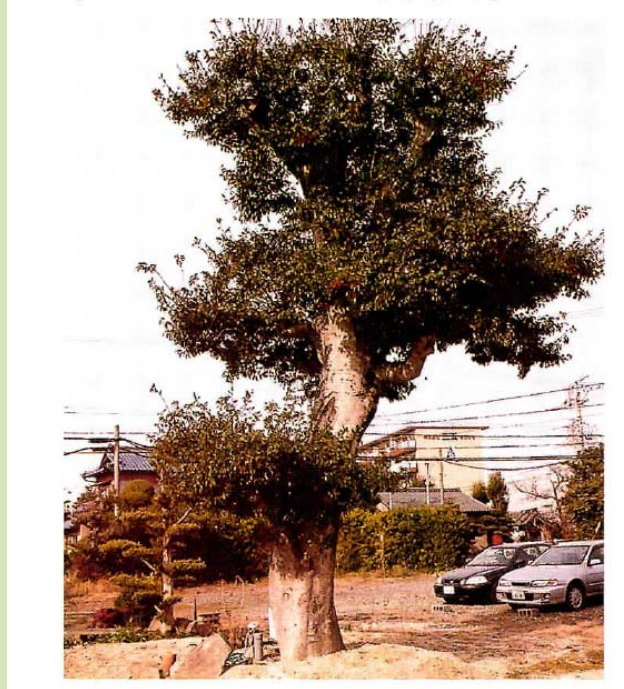

みよし市内の大木・古木

詳しくは、『新編 三好町誌別編』P49~を参照してください。

クログネモチ(福田区内)

シイノキ(西一色区内)

ゴヨウマツ(黒笹区内)

ツクバネガシ(黒笹区内)

アベマキ(打越区内)

カヤ(打越区内)