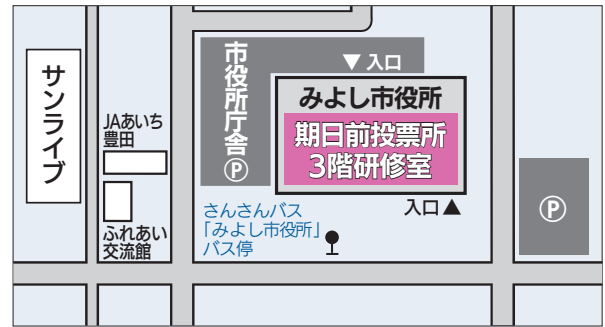

期日前投票所

投票日の当日に、仕事や旅行などで投票できない見込みの人は、期日前投票制度をご利用ください。

場所・時間

- ①みよし市役所(三好町小坂50)
8:30~20:00
- ②おかよし交流センター(ひばりヶ丘2-1-1)
9:00~20:00

持ち物

投票所入場券(投票所入場券を忘れた場合でも本人確認の上、投票可)

期日前投票はどちらの投票所でも可能です。

①みよし市役所

②おかよし交流センター

当日投票所

※投票所入場券に記載の投票所で投票することができます。

◆三好投票所

場所 中部小学校体育館
(三好町宮ノ越31)

対象 三好上、中島、平池、上ヶ池の各行政区民

◆天王投票所

場所新屋児童館

(三好町池ノ原1-21)

対象新屋、東山、好住の各行政区民

◆三好丘投票所

場所三好丘小学校体育館

(三好丘七丁目1)

対象三好丘、三好丘旭の各行政区民

◆緑丘投票所

場所緑丘小学校体育館