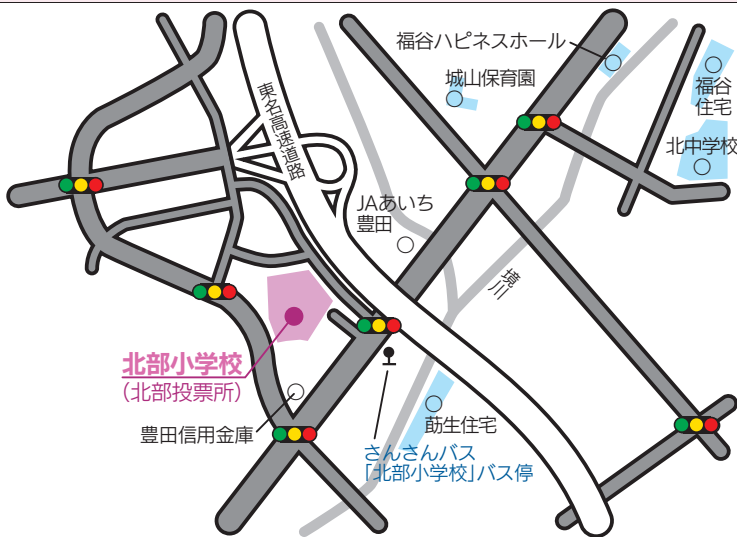

②おかよし交流センター

当日投票所

※投票所入場券に記載の投票所で投票することができます。

◆三好投票所

場所 中部小学校体育館
(三好町宮ノ越31)

対象 三好上、中島、平池、上ヶ池の各行政区民

◆天王投票所

場所新屋児童館

(三好町池ノ原1-21)

対象新屋、東山、好住の各行政区民

◆三好丘投票所

場所三好丘小学校体育館

(三好丘七丁目1)

対象三好丘、三好丘旭の各行政区民

◆緑丘投票所

場所緑丘小学校体育館

(三好丘緑一丁目1-1)

対象ひばりヶ丘、三好丘緑、三好丘桜の各行政区民

◆ 北部投票所

場所 北部小学校体育館

(根浦町三丁目9-47)

対象 助生、福谷、高嶺、あみだ堂の各行政区民

北部小学校
(北部投票所)

豊田信用金庫

助生住宅
さんさんバス
「北部小学校」バス停

◆ 南部投票所

場所 南部小学校体育館

(明知町上細口27)

対象 明知上、明知下、打越、山伏の各行政区民

南部小学校
(南部投票所)

さんさんバス
「南部コミュニティ」
バス停

◆ 西部投票所