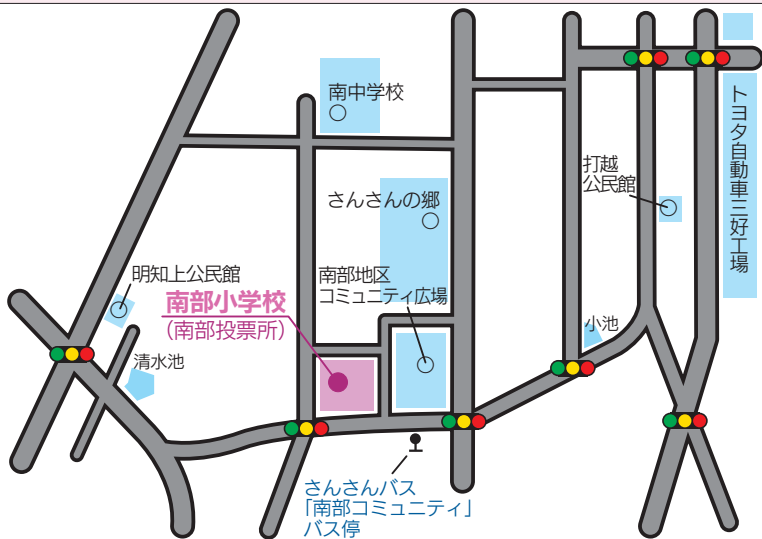

②おかよし交流センター

当日投票所

※投票所入場券に記載の投票所で投票することができます。

◆三好投票所

場所 中部小学校体育館
(三好町宮ノ越31)

対象 三好上、中島、平池、上ヶ池の各行政区民

◆天王投票所

場所新屋児童館

(三好町池ノ原1-21)

対象新屋、東山、好住の各行政区民

◆三好丘投票所

場所三好丘小学校体育館

(三好丘七丁目1)

対象三好丘、三好丘旭の各行政区民

◆緑丘投票所

場所緑丘小学校体育館

助生住宅
さんさんバス
「北部小学校」バス停

◆ 南部投票所

場所 南部小学校体育館

(明知町上細口27)

対象 明知上、明知下、打越、山伏の各行政区民

南部小学校
(南部投票所)

さんさんバス
「南部コミュニティ」
バス停

◆ 西部投票所

場所 三吉小学校体育館

(三好町半野木1-27)

対象 三好下、西一色、福田の各行政区民

三吉小学校
(西部投票所)

「三好下地区」
乗継タクシー
乗降場

◆ 黒笹投票所

場所 黒笹小学校体育館

(黒笹いずみ三丁目26-1)