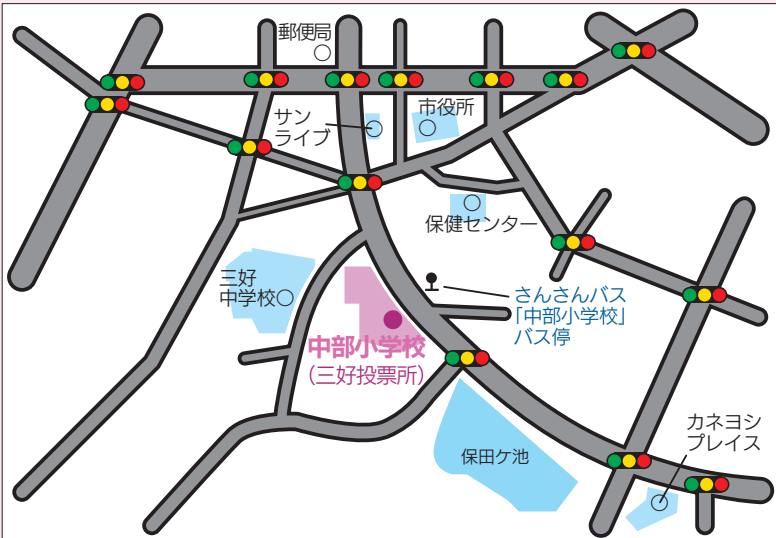

期日前投票所

投票日の当日に、仕事や旅行などで投票できない見込みの人は、期日前投票制度をご利用ください。

場所・時間

- ①みよし市役所(三好町小坂50)
8:30~20:00
- ②おかよし交流センター(ひばりヶ丘2-1-1)
9:00~20:00

持ち物

投票所入場券(投票所入場券を忘れた場合でも本人確認の上、投票可)

期日前投票はどちらの投票所でも可能です。

①みよし市役所

②おかよし交流センター

当日投票所

※投票所入場券に記載の投票所で投票することができます。

◆三好投票所

場所 中部小学校体育館
(三好町宮ノ越31)

対象 三好上、中島、平池、上ヶ池の各行政区民

◆天王投票所

場所新屋児童館

(三好町池ノ原1-21)

対象新屋、東山、好住の各行政区民

◆三好丘投票所

場所三好丘小学校体育館

(三好丘七丁目1)

対象三好丘、三好丘旭の各行政区民

◆緑丘投票所

場所緑丘小学校体育館

場所 三吉小学校体育館

(三好町半野木1-27)

対象 三好下、西一色、福田の各行政区民

三吉小学校
(西部投票所)

「三好下地区」
乗継タクシー
乗降場

◆ 黒笹投票所

場所 黒笹小学校体育館

(黒笹いずみ三丁目26-1)