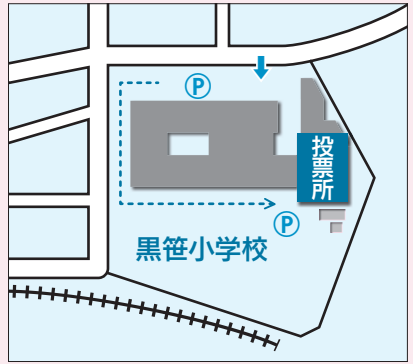

②おかよし交流センター

当日投票所

※投票所入場券に記載の投票所で投票することができます。

◆三好投票所

場所 中部小学校体育館
(三好町宮ノ越31)

対象 三好上、中島、平池、上ヶ池の各行政区民

◆天王投票所

場所新屋児童館

助生住宅
さんさんバス
「北部小学校」バス停

◆ 南部投票所

場所 南部小学校体育館

(明知町上細口27)

対象 明知上、明知下、打越、山伏の各行政区民

南部小学校
(南部投票所)

さんさんバス
「南部コミュニティ」
バス停

◆ 西部投票所

場所 三吉小学校体育館

(三好町半野木1-27)

対象 三好下、西一色、福田の各行政区民

三吉小学校
(西部投票所)

「三好下地区」
乗継タクシー
乗降場

◆ 黒笹投票所

場所 黒笹小学校体育館

(黒笹いずみ三丁目26-1)