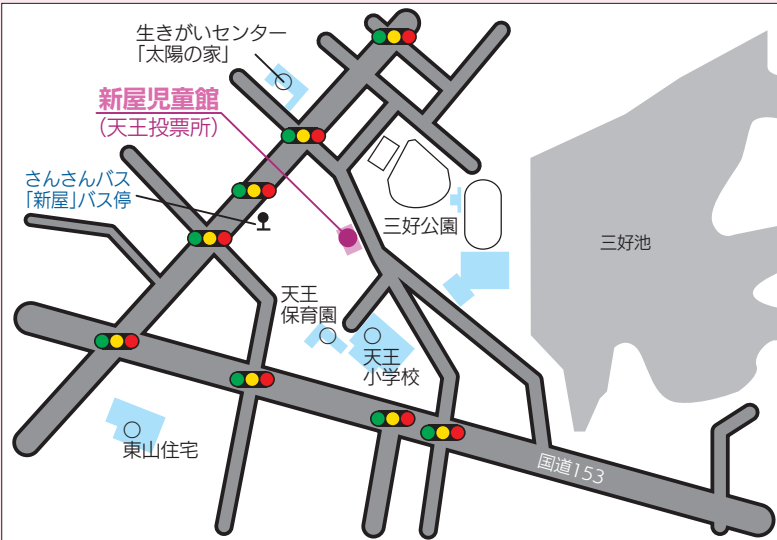

期日前投票所

投票日の当日に、仕事や旅行などで投票できない見込みの人は、期日前投票制度をご利用ください。

場所・時間

- ①みよし市役所(三好町小坂50)
8:30~20:00
- ②おかよし交流センター(ひばりヶ丘2-1-1)
9:00~20:00

持ち物

投票所入場券(投票所入場券を忘れた場合でも本人確認の上、投票可)

期日前投票はどちらの投票所でも可能です。

①みよし市役所

②おかよし交流センター

当日投票所

※投票所入場券に記載の投票所で投票することができます。

◆三好投票所

場所 中部小学校体育館
(三好町宮ノ越31)

対象 三好上、中島、平池、上ヶ池の各行政区民

◆天王投票所

場所新屋児童館

(三好町池ノ原1-21)

対象新屋、東山、好住の各行政区民

◆三好丘投票所

場所三好丘小学校体育館

(三好丘七丁目1)

対象三好丘、三好丘旭の各行政区民

◆緑丘投票所

場所緑丘小学校体育館

助生住宅
さんさんバス
「北部小学校」バス停

◆ 南部投票所

場所 南部小学校体育館

(明知町上細口27)

対象 明知上、明知下、打越、山伏の各行政区民

南部小学校
(南部投票所)

さんさんバス
「南部コミュニティ」
バス停

◆ 西部投票所