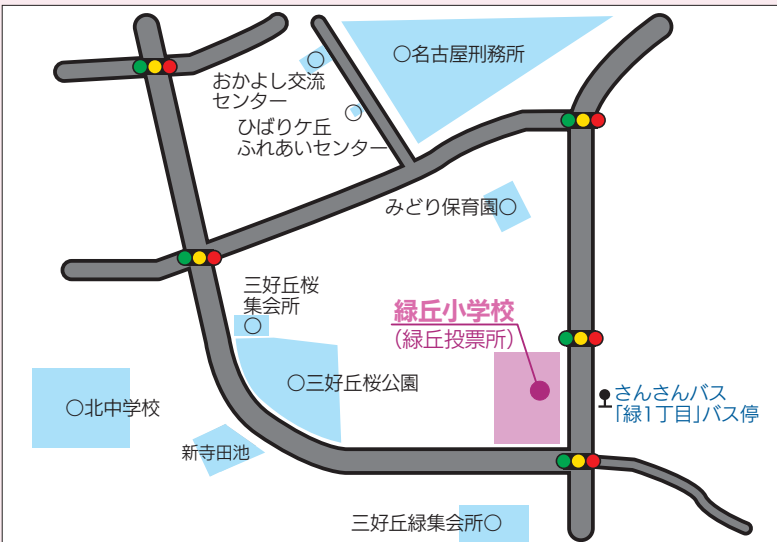

②おかよし交流センター

当日投票所

※投票所入場券に記載の投票所で投票することができます。

◆三好投票所

場所 中部小学校体育館
(三好町宮ノ越31)

対象 三好上、中島、平池、上ヶ池の各行政区民

◆天王投票所

場所新屋児童館

(三好町池ノ原1-21)

対象新屋、東山、好住の各行政区民

◆三好丘投票所

場所三好丘小学校体育館

(三好丘七丁目1)

対象三好丘、三好丘旭の各行政区民

◆緑丘投票所

場所緑丘小学校体育館

(三好丘緑一丁目1-1)

対象ひばりヶ丘、三好丘緑、三好丘桜の各行政区民

◆ 北部投票所

場所 北部小学校体育館

(根浦町三丁目9-47)

対象 助生、福谷、高嶺、あみだ堂の各行政区民

北部小学校
(北部投票所)

豊田信用金庫

助生住宅
さんさんバス
「北部小学校」バス停

◆ 南部投票所

場所 南部小学校体育館

(明知町上細口27)

対象 明知上、明知下、打越、山伏の各行政区民

南部小学校
(南部投票所)

さんさんバス
「南部コミュニティ」
バス停

◆ 西部投票所