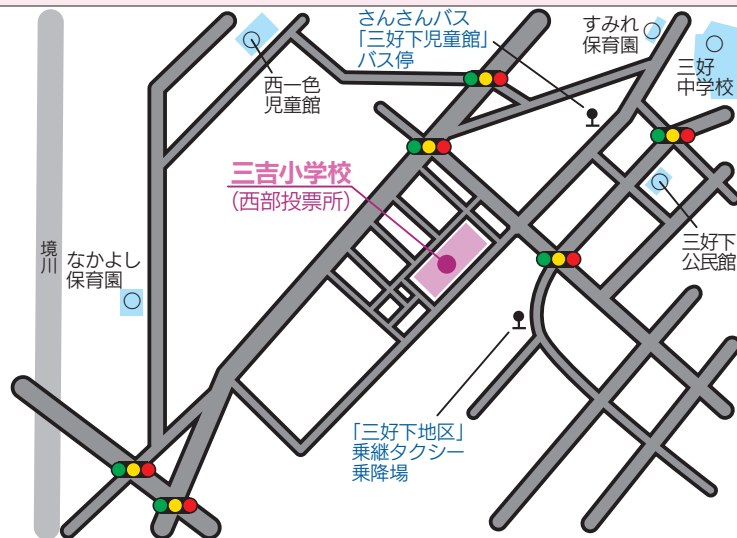

②おかよし交流センター

当日投票所

※投票所入場券に記載の投票所で投票することができます。

◆三好投票所

場所 中部小学校体育館
(三好町宮ノ越31)

対象 三好上、中島、平池、上ヶ池の各行政区民

◆天王投票所

場所新屋児童館

(三好町池ノ原1-21)

対象新屋、東山、好住の各行政区民

◆三好丘投票所

場所三好丘小学校体育館

(三好丘七丁目1)

対象三好丘、三好丘旭の各行政区民

◆緑丘投票所

場所緑丘小学校体育館

助生住宅
さんさんバス
「北部小学校」バス停

◆ 南部投票所

場所 南部小学校体育館

(明知町上細口27)

対象 明知上、明知下、打越、山伏の各行政区民

南部小学校
(南部投票所)

さんさんバス
「南部コミュニティ」
バス停

◆ 西部投票所

場所 三吉小学校体育館

(三好町半野木1-27)

対象 三好下、西一色、福田の各行政区民

三吉小学校
(西部投票所)

「三好下地区」
乗継タクシー
乗降場

◆ 黒笹投票所

場所 黒笹小学校体育館

(黒笹いずみ三丁目26-1)