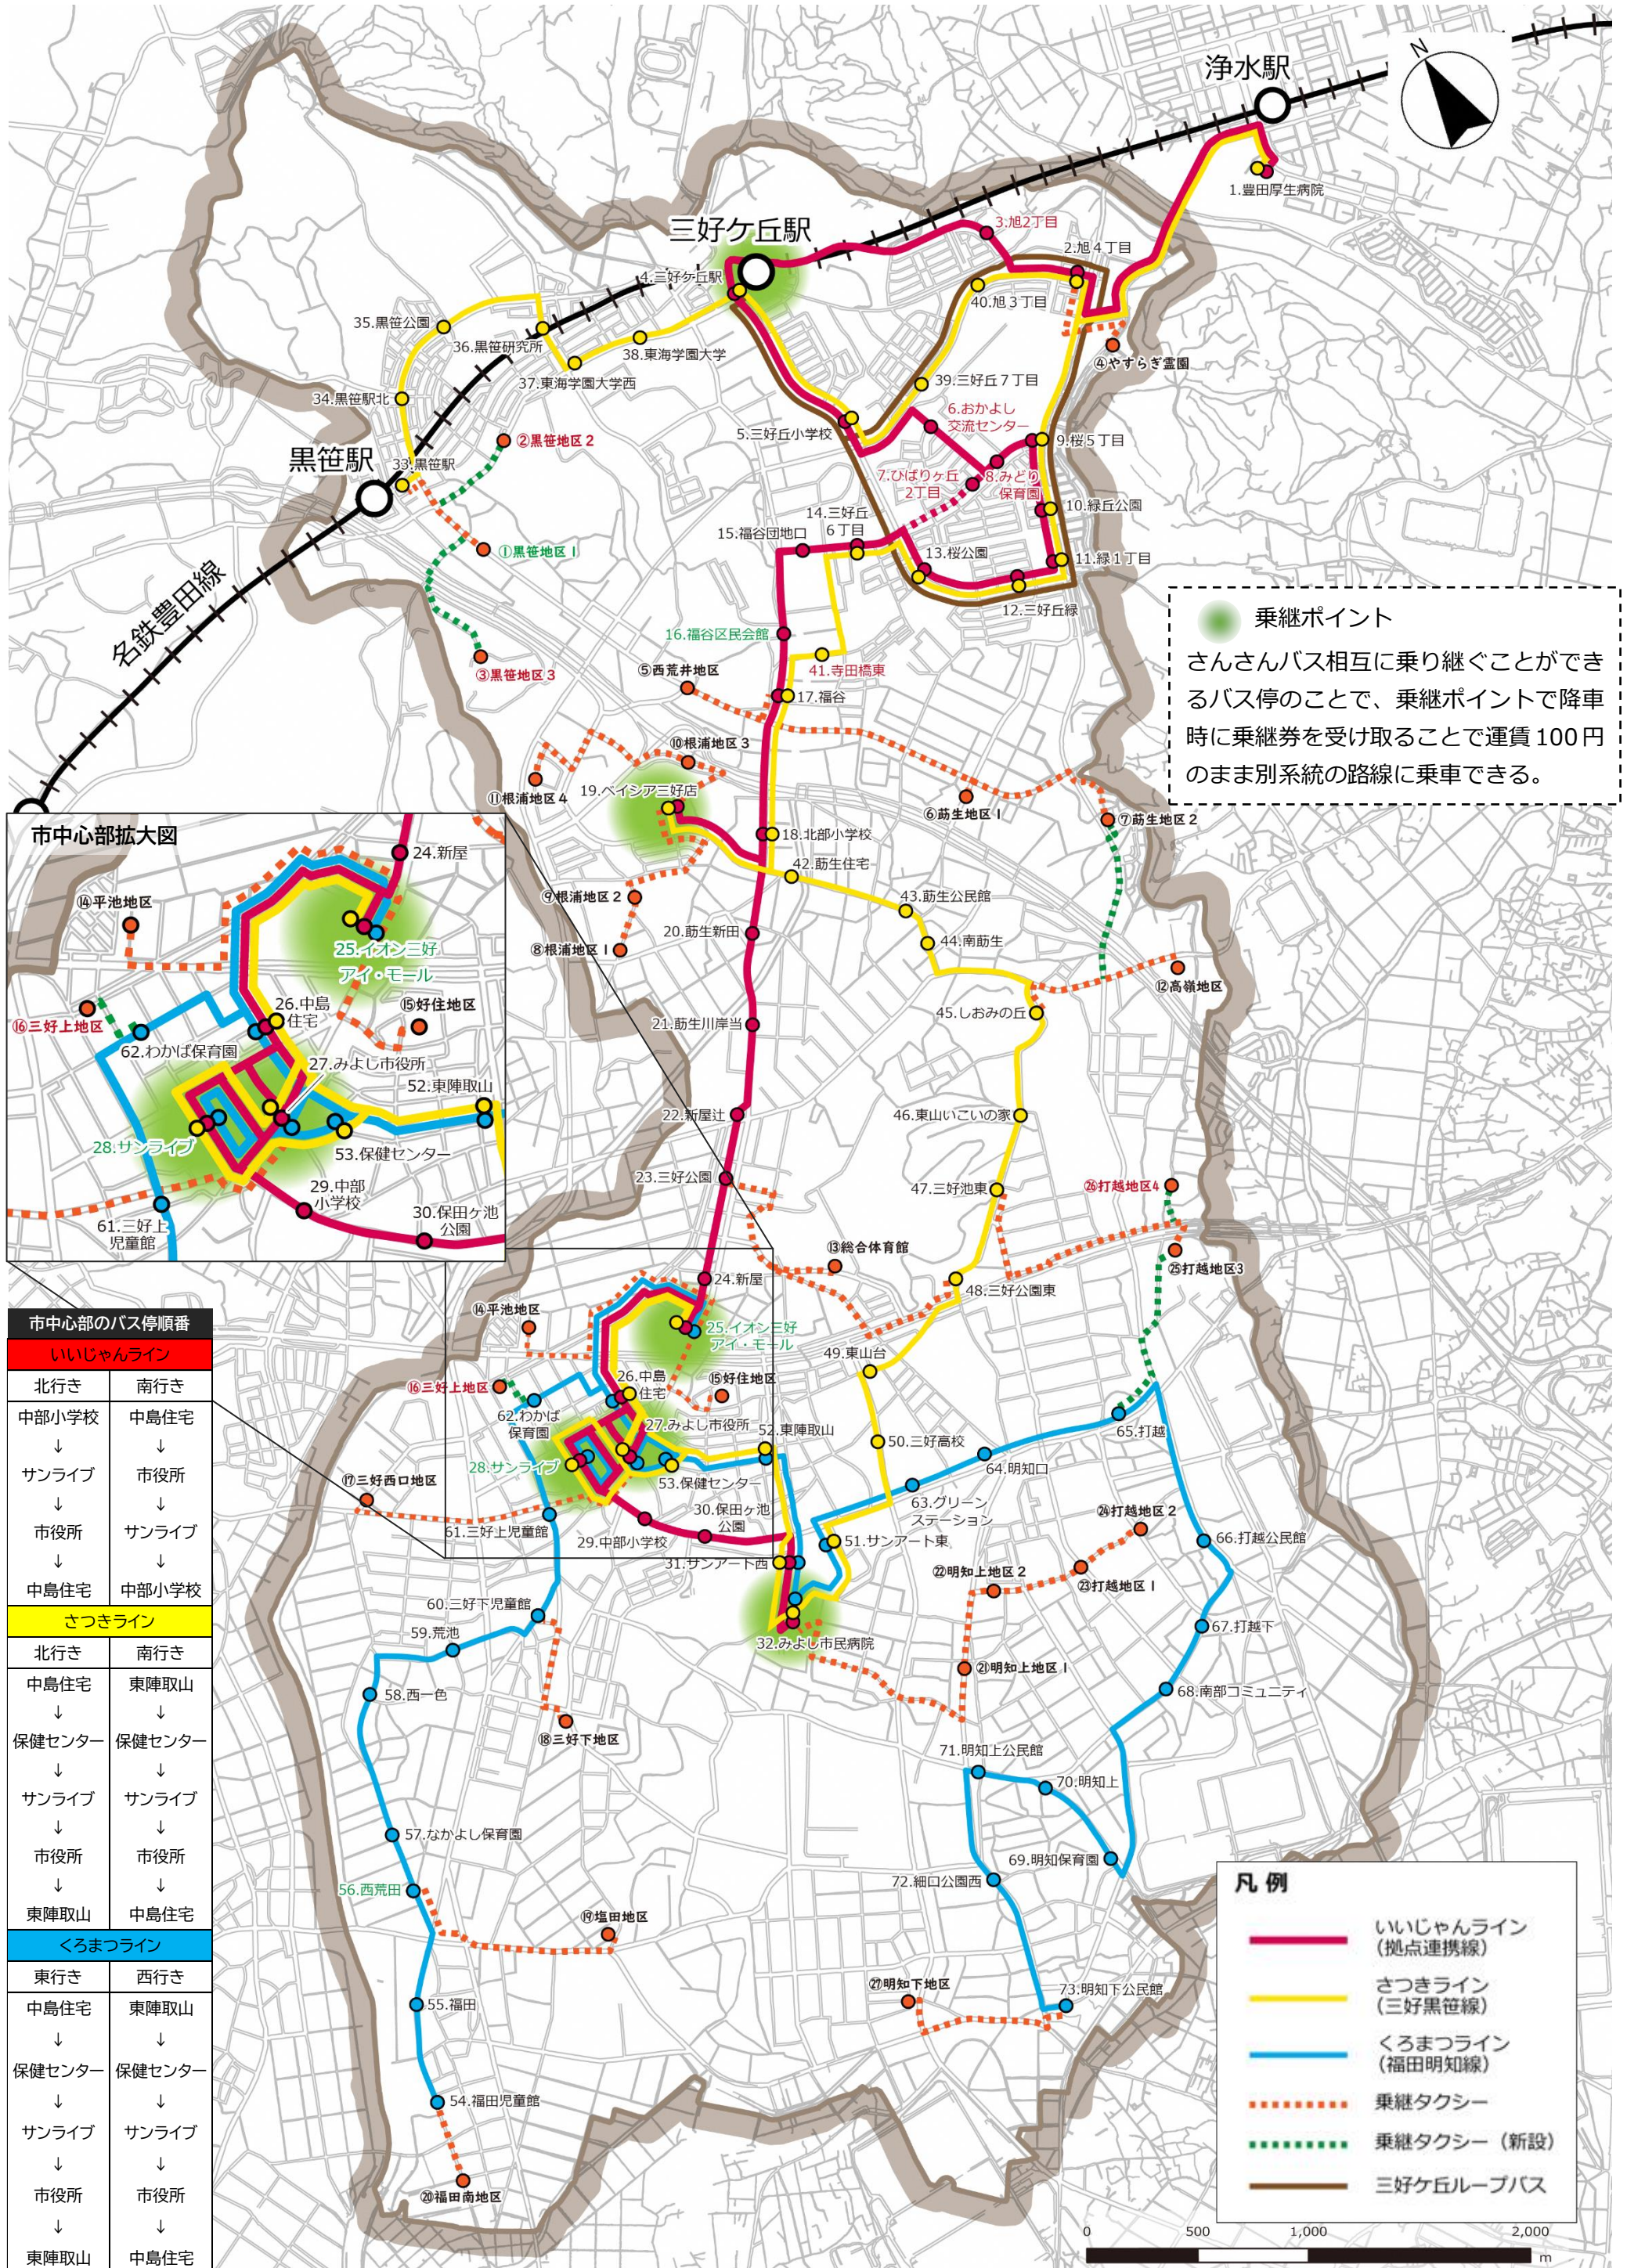

①ルート

全体路線図

乗継ポイント
さんさんバス相互に乗り継ぐことができるバス停のことで、乗継ポイントで降車時に乗継券を受け取ることで運賃100円のまま別系統の路線に乗車できる。