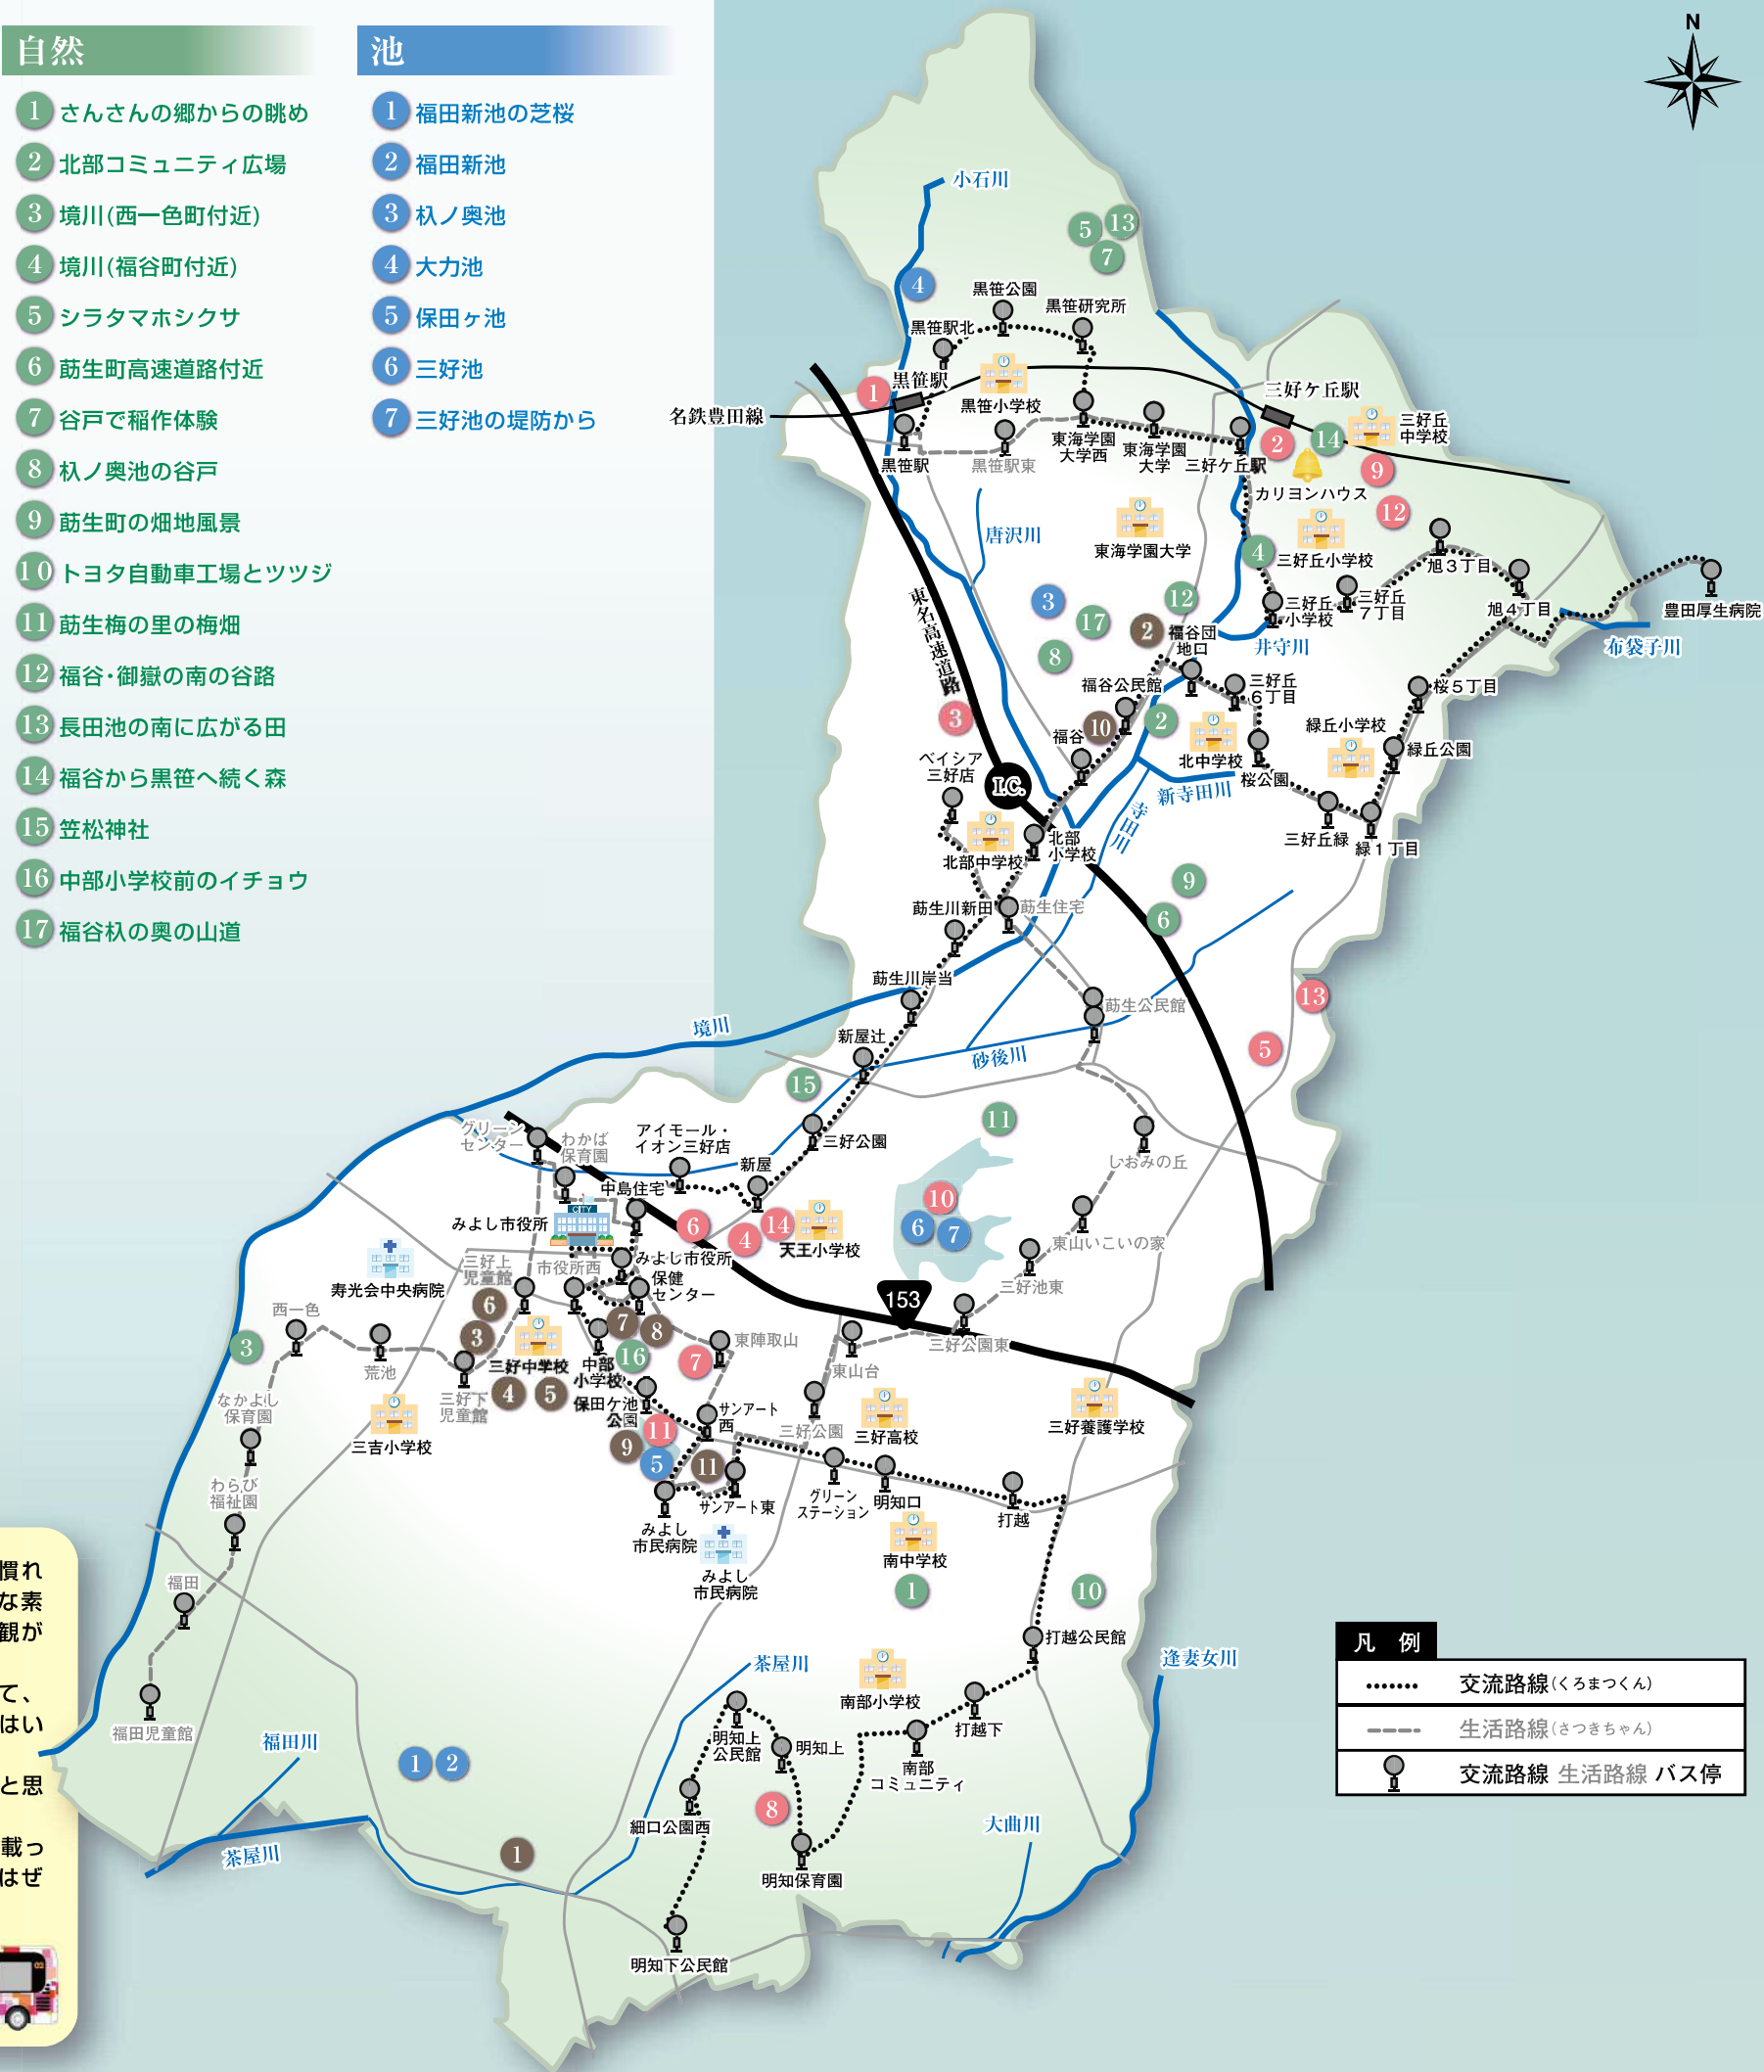

歴史・行事

- 1 平成の森「八十八箇所」
- 2 御嶽石佛群
- 3 与願寺
- 4 八幡社
- 5 秋の大祭
- 6 石川家住宅前
- 7 三好稲荷園
- 8 三好稲荷奥之院
- 9 保田ヶ池イルミネーション
- 10 福谷城跡
- 11 文化祭 菊花展

まちなみ・公園

- 1 黒笹駅
- 2 カリヨンハウス
- 3 東名三好インター
- 4 前田緑道橋
- 5 あざぶの丘
- 6 国道153号線
- 7 蜂ヶ池公園のシダレザクラ
- 8 細口公園
- 9 三好丘緑地
- 10 三好公園
- 11 保田ヶ池の桜
- 12 アートの小径
- 13 潮見北公園
- 14 前田緑道

自然

- 1 さんさんの郷からの眺め
- 2 北部コミュニティ広場
- 3 境川(西一色町付近)
- 4 境川(福谷町付近)
- 5 シラタマホシクサ
- 6 訪生町高速道路付近
- 7 谷戸で稲作体験
- 8 杵ノ奥池の谷戸
- 9 訪生町の畑地風景
- 10 トヨタ自動車工場とツツジ
- 11 訪生梅の里の梅畑
- 12 福谷・御嶽の南の谷路
- 13 長田池の南に広がる田
- 14 福谷から黒笹へ続く森
- 15 笠松神社
- 16 中部小学校前のイチヨウ
- 17 福谷杵の奥の山道

池

- 1 福田新池の芝桜
- 2 福田新池
- 3 杵ノ奥池
- 4 大力池
- 5 保田ヶ池
- 6 三好池
- 7 三好池の堤防から

みよし市景観百選

みなさんの周りには、普段から見慣れた景観から今まで知らなかったような素敵な景観まで数多くの素晴らしい景観があります。

この機会に「さんさんバス」に乗って、みよし市の美しい景観を訪ねてみてはいかがでしょうか。

四季折々の美しい景観が楽しめると思います。

また、この「みよし市景観百選」に載っていない素敵な景観を見つけたときはぜひご応募ください。

まちなみ・公園

1 黒笹駅

2 カリヨンハウス

3 東名三好インター

4 前田緑道橋

5 あざぶの丘

6 国道153号線

7 蜂ヶ池公園のシダレザクラ