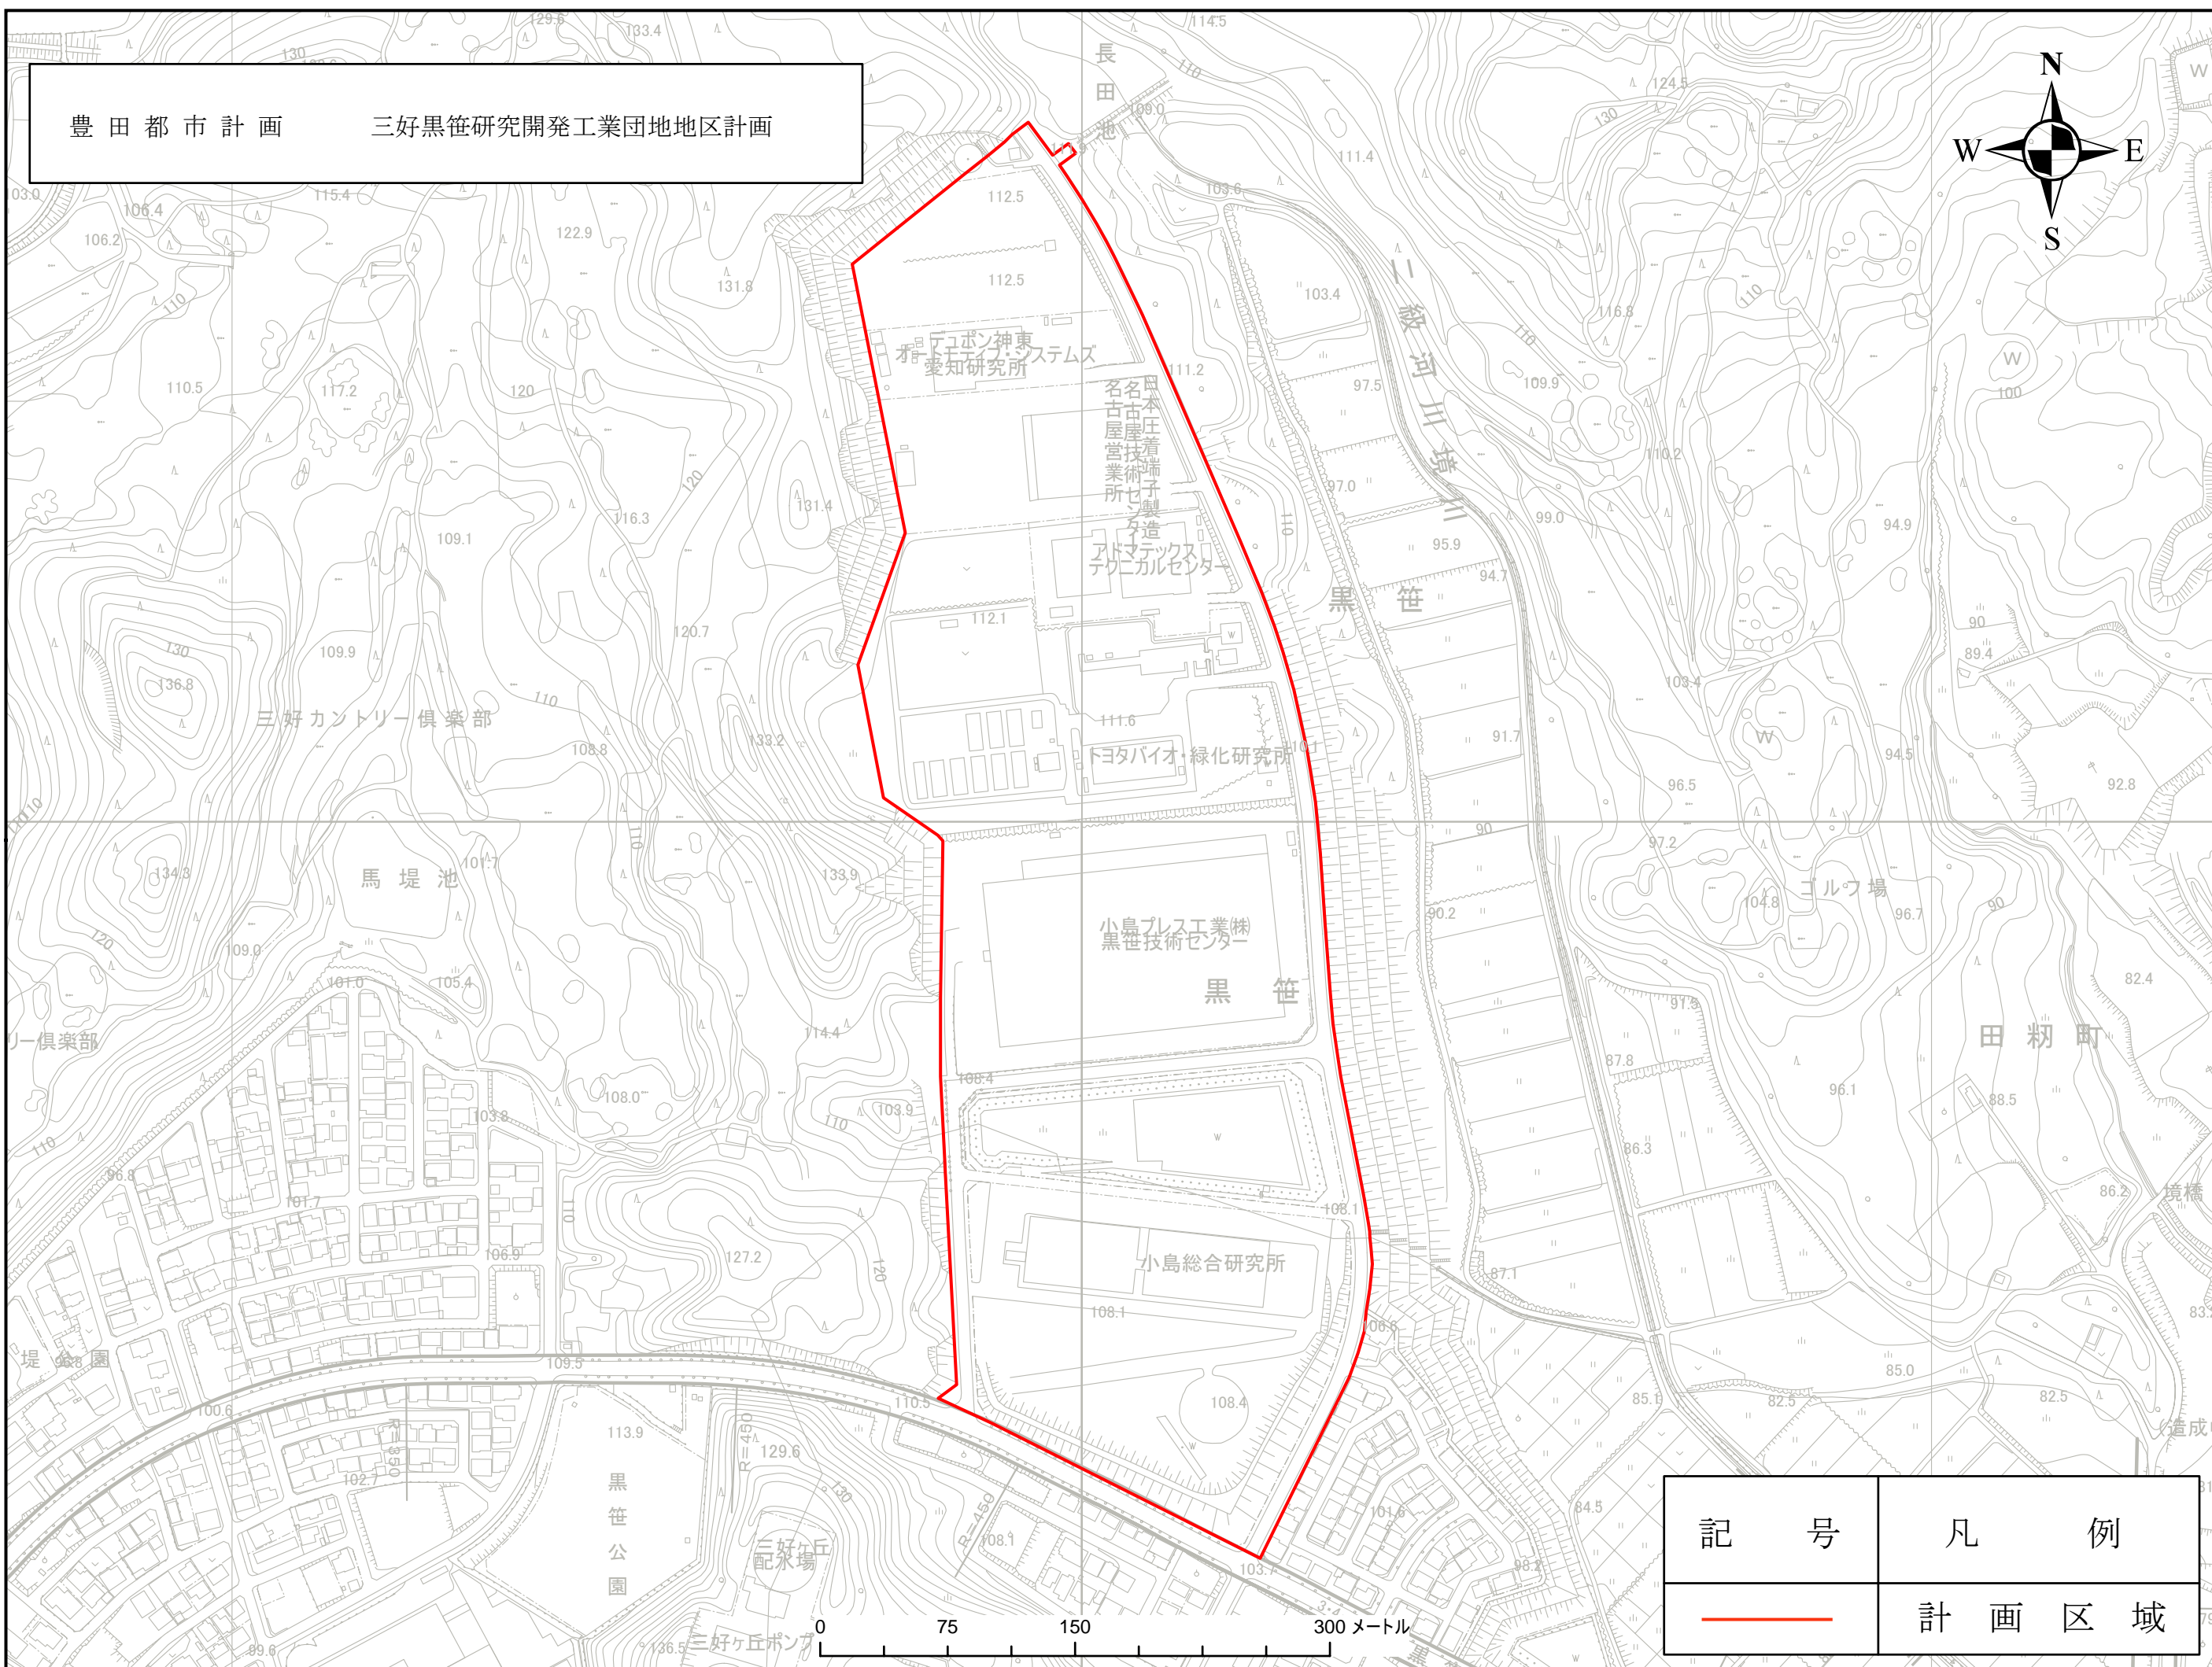

豊田都市計画

三好黒笹研究開発工業団地地区計画

記号	凡例
	計画区域

# 三好黒笹工業団地地区計画

B 地区

地区計画決定区域

A 地区

保存樹林