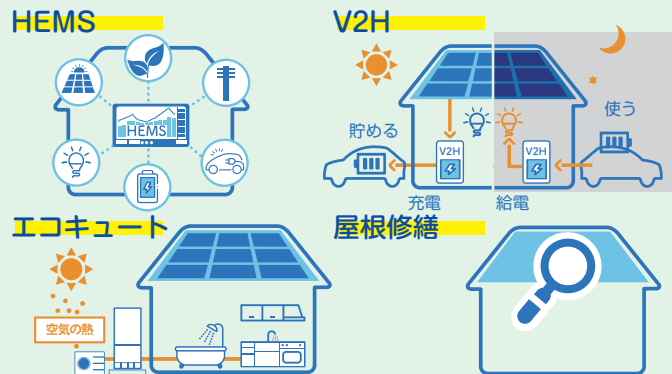

無料の参加登録をすると、ご自宅に導入した場合のお見積もりが確認できます。

参加募集期間 2023年

5.25 ▶ 9.13

みよし みんなのおうちに太陽光

検索

参加登録しても太陽光パネルや蓄電池の導入契約義務はありません。

参加登録・詳しい情報は専用WEBサイトからご確認を
<https://group-buy.jp/solar/miyoshi-city/home>

いますぐ登録

充実した保証

太陽光パネル+蓄電池保証

- システム保証 15年
- 自然災害補償 10年
- パネル出力保証 20年
- 施工保証 10年
- 蓄電池製品保証 10年

太陽光パネル保証

- システム保証 15年
- 自然災害補償 10年
- パネル出力保証 20年
- 施工保証 10年

蓄電池保証

- 自然災害補償 10年
- 施工保証 10年
- 蓄電池製品保証 10年

オプションも選べる