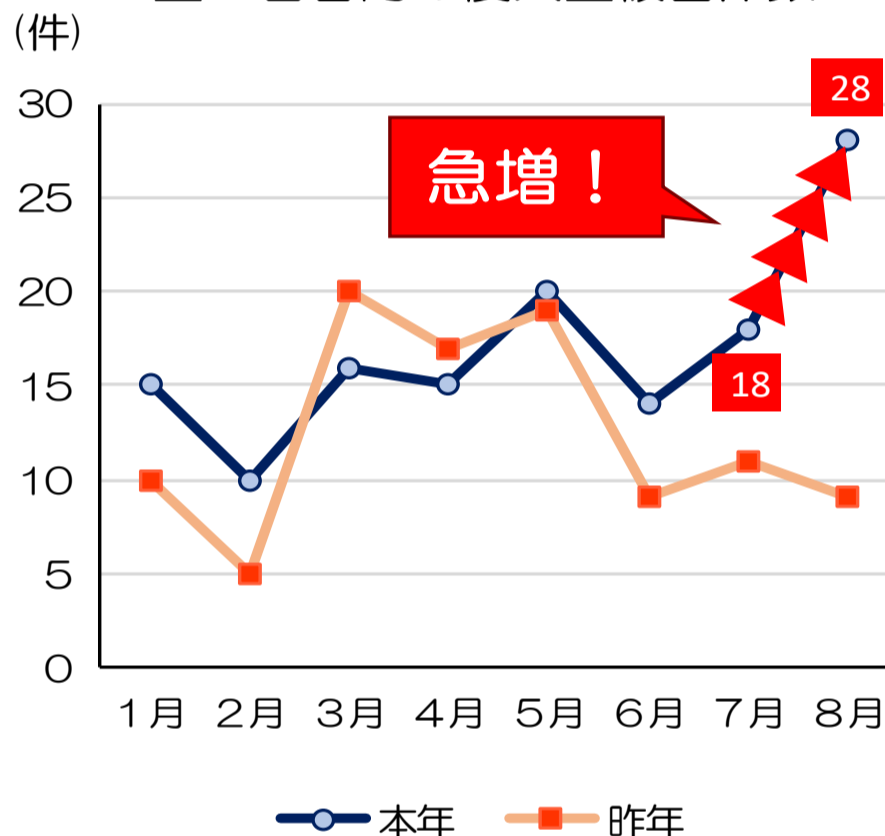

地域安全情報

侵入盗被害が急増！

豊田署管内で本年8月中に発生した侵入盗被害件数は、県内の警察署で最多の**28**件でした。侵入盗の中でも、不在の住宅や店舗・事務所を狙った犯行が多発しているため、普段から**戸締り・防犯カメラ・センサーライト**等のドロボウ対策をしっかりとしましょう。

- ドロボウに狙われにくくするには、
- ★留守中も照明をつけるなどして不在を悟られないようにする
 - ★防犯砂利を敷いて侵入しにくくするなどの方法も有効です。

豊田署管内の侵入盗被害件数

夕暮れ時は事故が多発！

秋は日没が早まり、目が慣れない夕暮れ時は事故の危険性が高まります。車は**早めにライトを点灯**し、歩行者は**反射材を活用**しましょう。

ロービームで見える距離

10月11日～20日 秋の安全なまちづくり県民運動