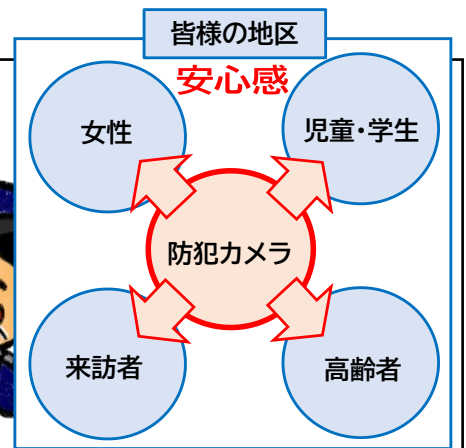

「安心」して暮らせる「安全」な愛知に向けて

地域安全対策ニュース

NO.45

令和5年11月21日

愛知県警察本部
生活安全総務課

学区長・自治会長等の防犯担当者の皆様へ

皆様の積極的な取組みが

地域住民を犯罪被害から守ります!

防犯カメラの設置は犯罪被害を抑止する効果だけでなく、
地域住民や周辺地区にも良い影響を与えます。

地域住民等に安心感を与えます

皆様の地区において、積極的に防犯カメラの設置を進めると、学校に通学する児童・学生、夜道を歩く女性、散歩する高齢者、来訪者等が「見守られている。」
「防犯意識の高い地区だ。」という安心感を持つこととなります。

周辺地区にも良い影響を与えます

皆様の地区において、積極的に防犯カメラの設置を進めると、それを知った周辺の地区が「自分の地区でも防犯カメラが必要だ。」と気が付くきっかけとなります。また、皆様の地区における防犯意識の高さは、周辺地区へと広がり、**良い影響の輪**となります。