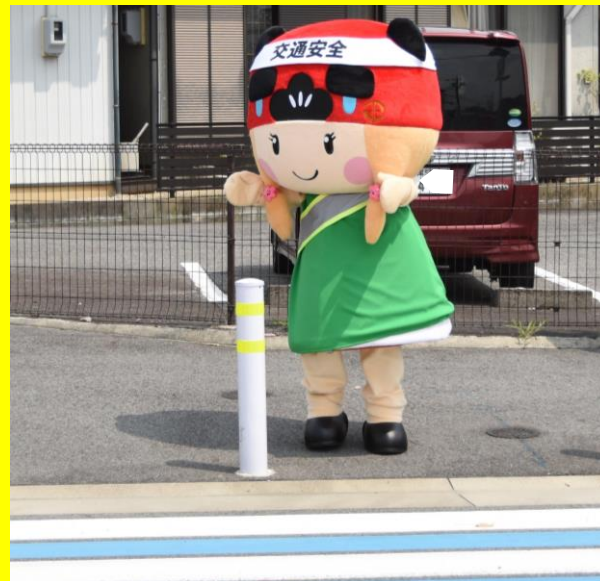

② 左右の車の停止を確認する

右・左・右を見て、車が止まって
くれたのを確認し、運転手と目を
合わせましょう