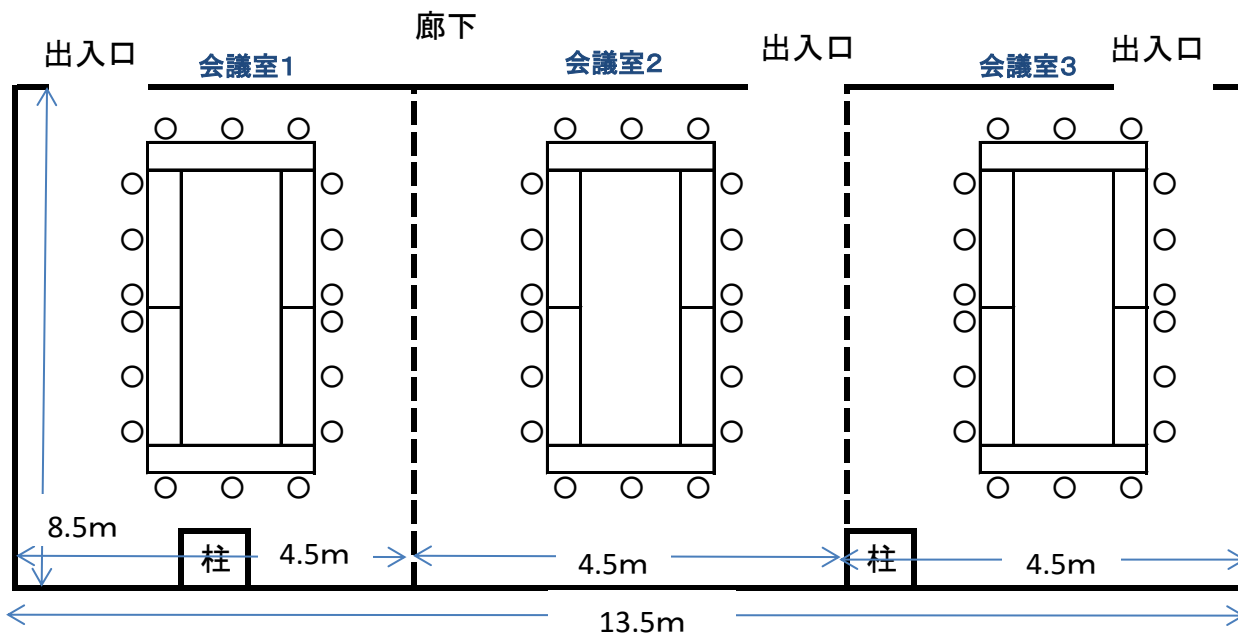

# サンライズ3階 会議室1・2・3（各室定員18人）

※ 使用後は、机・イスを元の配置に戻しておいてください。(各室、机6台、イス18脚)