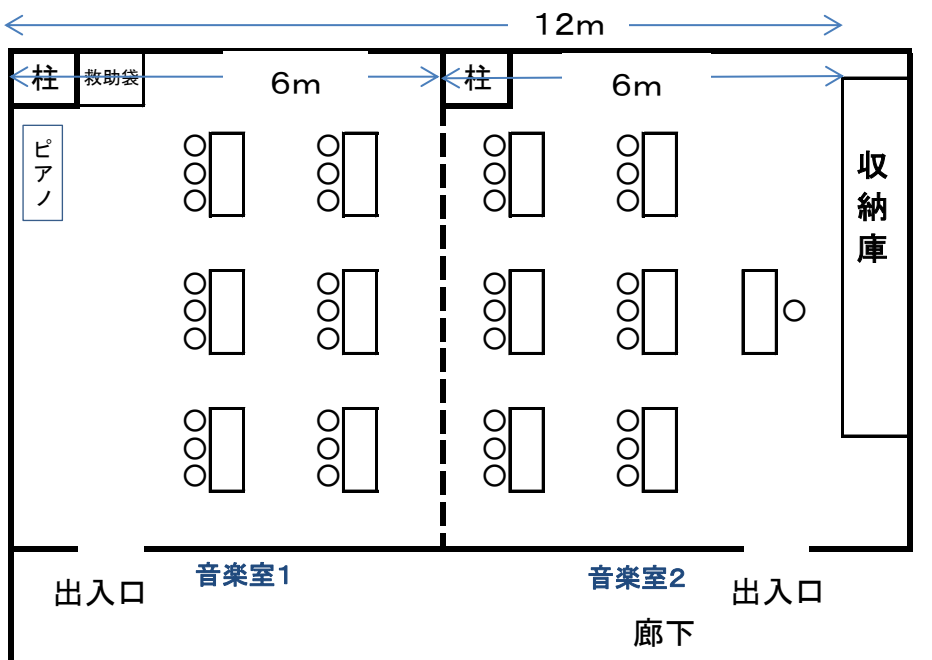

## サンライブ3階 講座室兼音楽室（定員72人）

※ 定員72人は机・イスを使用しない場合、または、イスのみでの利用定員です。

※ 講座室兼音楽室1は机6台、イス18脚、講座室兼音楽室2は机7台、イス54脚の配置です。

※ 机、イスは室内にありますが、一部収納庫に入っています。

※ 部屋を利用した後、机、イスは図のように室内に配置しておいてください。

※ 利用に際して、机、イスを室外に出された場合は、利用後は室内に配置して置いてください。

### ※ 机・椅子を使用しての定員は37人。

※ 講座室兼音楽室1・2で机13台、イス37脚の配置です。

※ 机、イスは室内にありますが、机は一部収納庫に入っています。