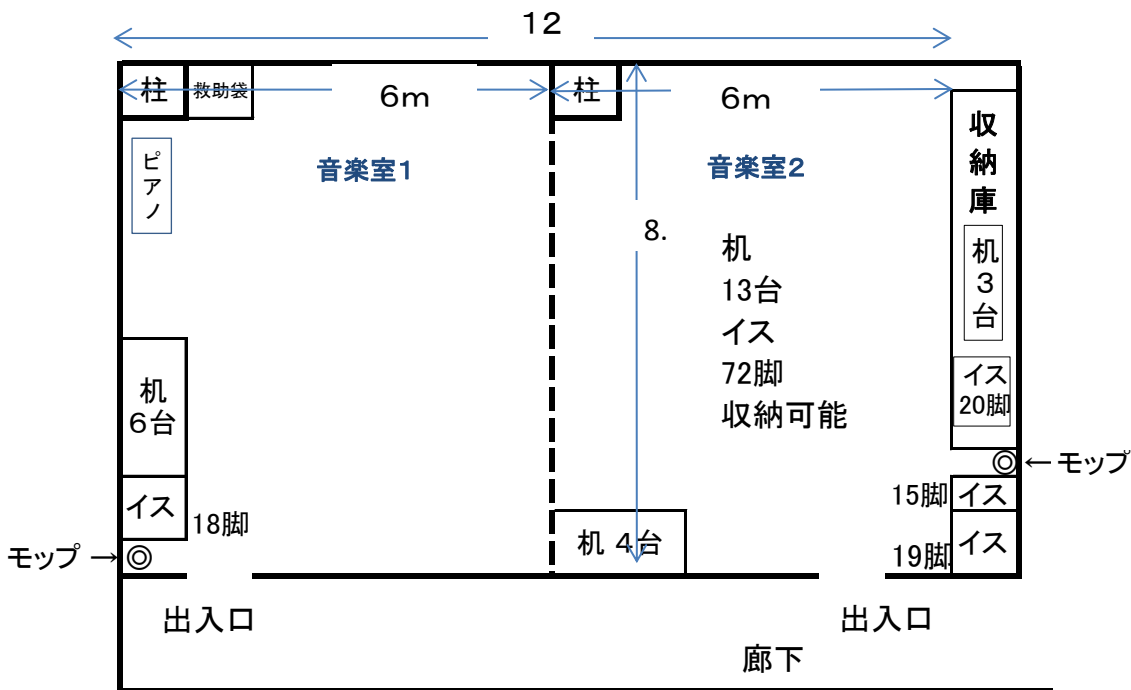

## サンライブ3階 講座室兼音楽室（定員72人）

※ 定員72人は机・イスを使用しない場合、または、イスのみでの利用定員です。

※ 講座室兼音楽室1は机6台、イス18脚、講座室兼音楽室2は机7台、イス54脚の配置です。

※ 机、イスは室内にありますが、一部収納庫に入っています。

※ 部屋を利用した後、机、イスは図のように室内に配置しておいてください。

※ 利用に際して、机、イスを室外に出された場合は、利用後は室内に配置して置いてください。

### ※ 机・椅子を使用しての定員は37人。

※ 講座室兼音楽室1・2で机13台、イス37脚の配置です。

※ 机、イスは室内にありますが、机は一部収納庫に入っています。