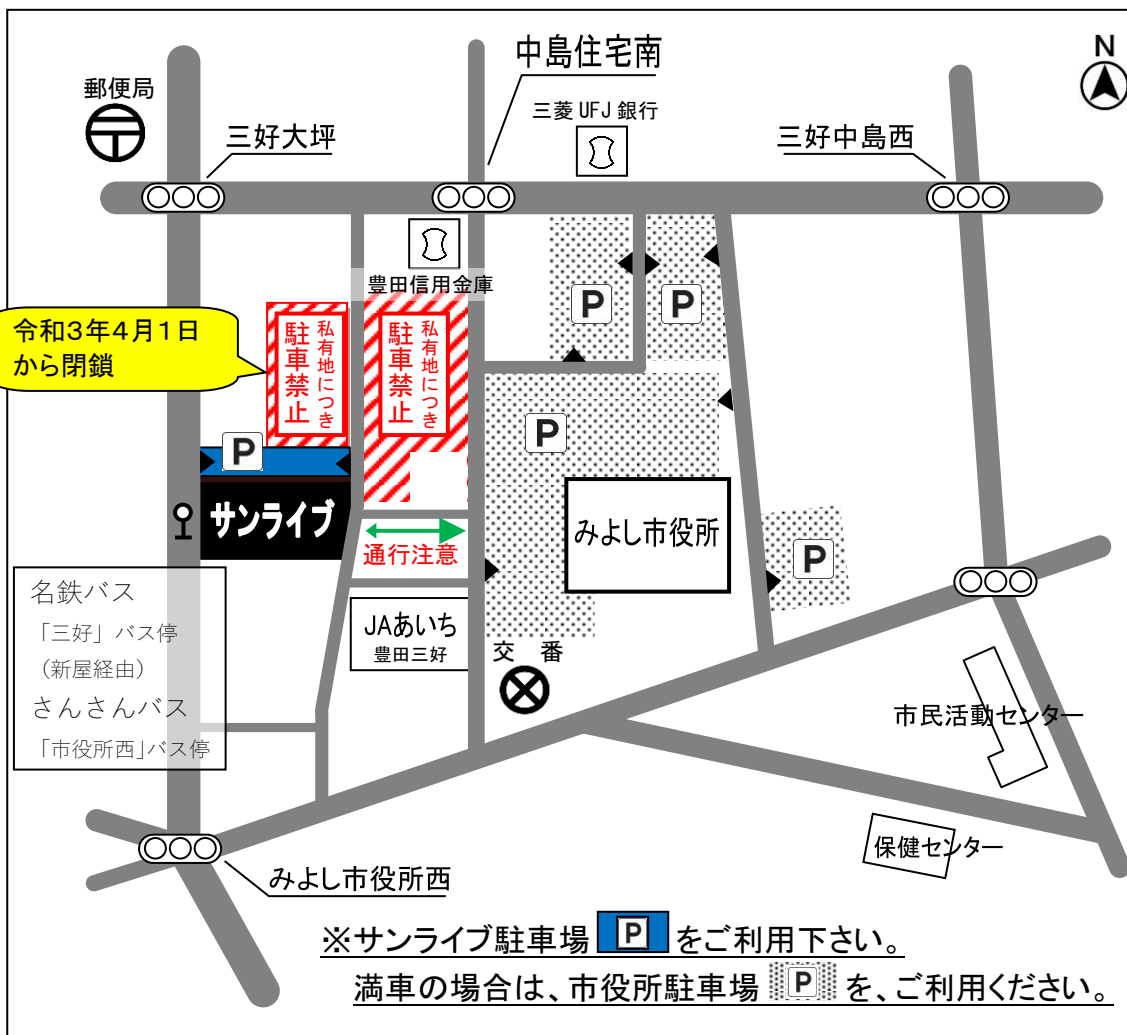

## ■ みよし市図書館学習交流プラザ「サンライブ」周辺地図

### 所在地

〒470-0224 愛知県みよし市三好町湯ノ前 114 番地  
みよし市生涯学習推進課 ☎ 0561-34-3111