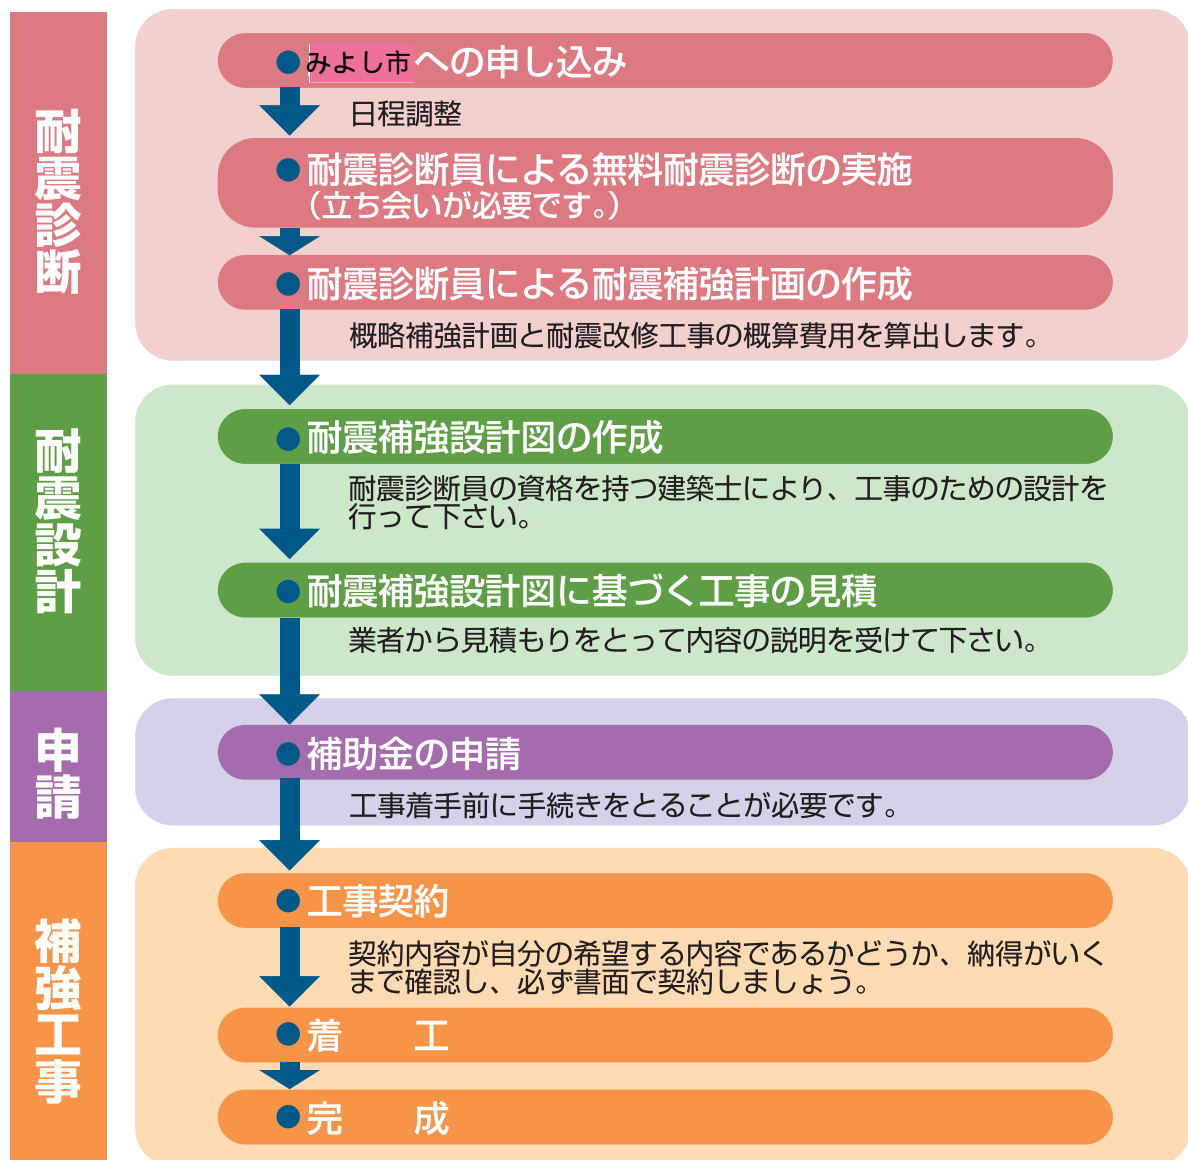

4ページ目の総合判定が1.5未満だった方は

みよし市の無料耐震診断を受けましょう!

愛知県に登録されている耐震診断員(建築士)がご自宅に伺い、無料で耐震診断を行います。倒壊の恐れがあると判定された場合には、耐震改修工事に対して支援を行います。

耐震診断・耐震改修のフロー

悪質業者による耐震診断や耐震改修工事のトラブルにご注意ください!

- 無料耐震診断などの宣伝には十分注意し、安易な気持ちで頼まないようにしましょう。
- その場ですぐ契約しないことが重要です。家族や友人ともよく相談しましょう。
- 訪問販売による自宅での契約は、契約日から8日間以内なら解除できます。(クーリングオフの対象です。)
- 業者が独自に行った無料診断では、補助金の申請や所得税の特別控除、固定資産税の減額措置を受けられない場合がありますのでご注意ください。