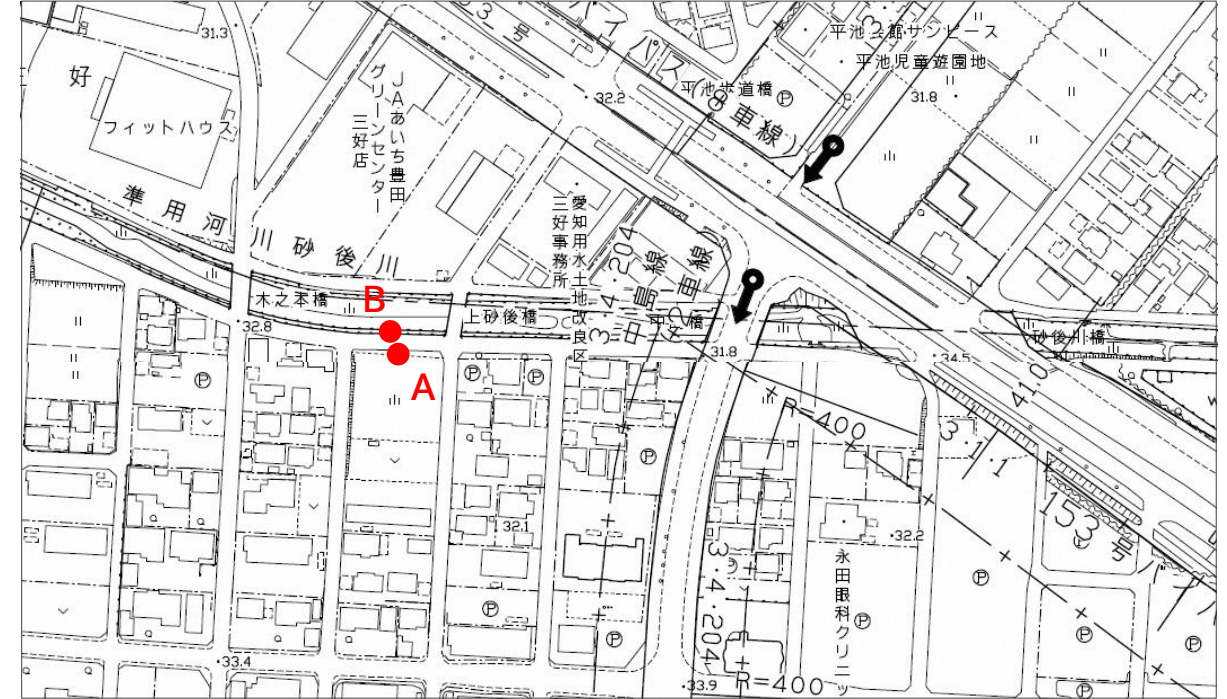

【廃止バス停】

黒笹駅東(現さつきちゃん)

※代替措置として新設乗降場 乗継タクシー 黒笹地区2を設置

A.南行き

B.北行き

【廃止バス停】

グリーンセンター(現さつきちゃん)

※代替措置として新設乗降場 乗継タクシー 三好上地区を設置

A.南行き

B.北行き