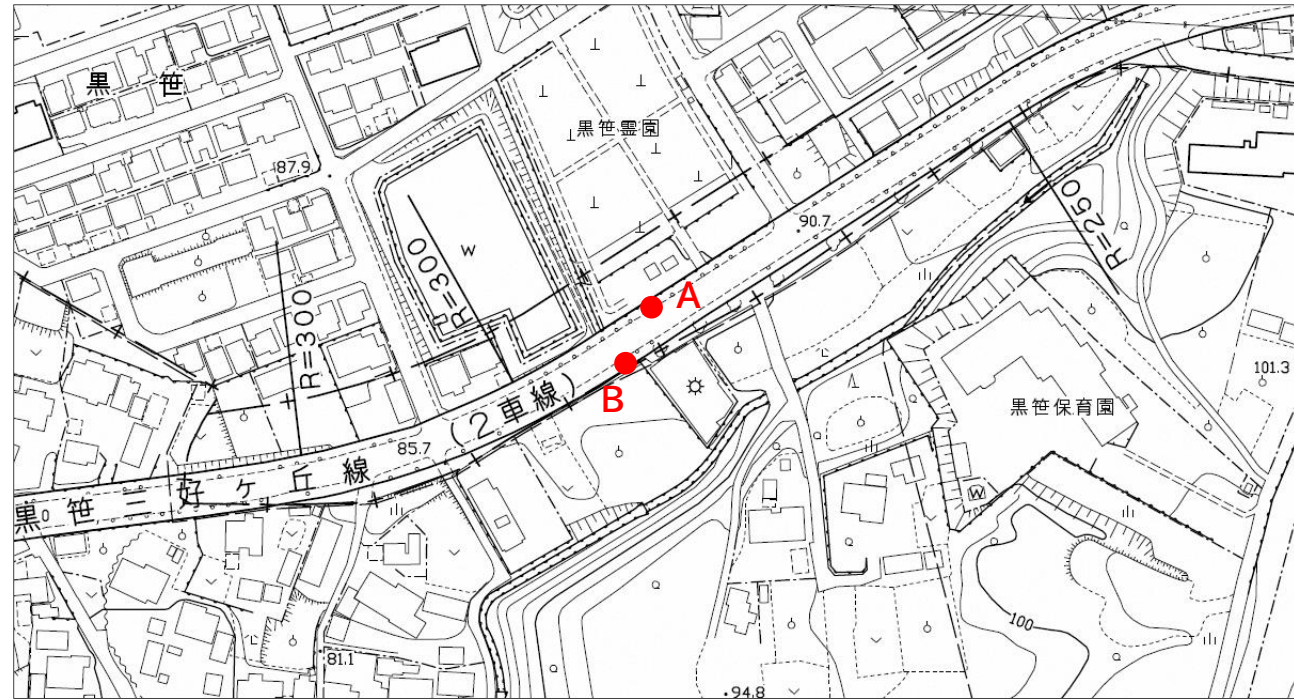

【廃止バス停】

黒笹駅東(現さつきちゃん)

※代替措置として新設乗降場 乗継タクシー 黒笹地区2を設置

A.南行き

B.北行き

【廃止バス停】

グリーンセンター(現さつきちゃん)

※代替措置として新設乗降場 乗継タクシー 三好上地区を設置

A.南行き

B.北行き