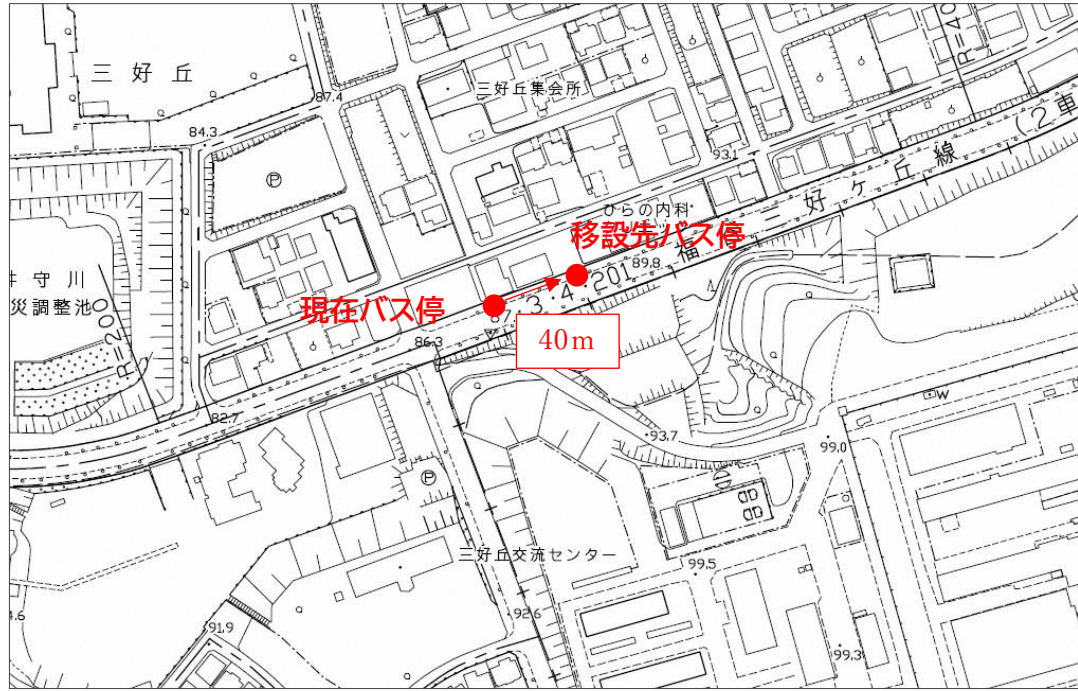

【移設バス停】

三好丘7丁目[豊田厚生病院行き]

現在バス停

移設先バス停

【移設バス停】

イオン三好アイ・モール

計画図面

現在バス停