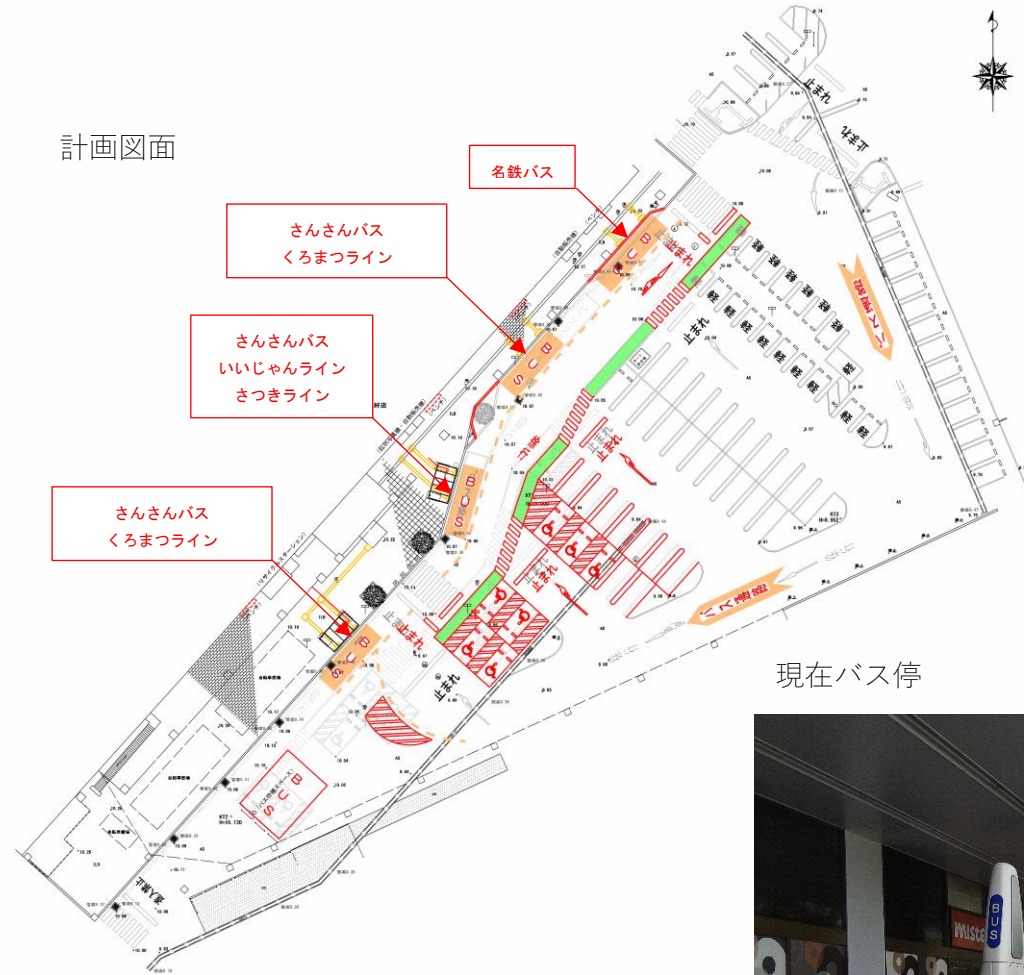

【移設バス停】

三好丘7丁目[豊田厚生病院行き]

現在バス停

移設先バス停

【移設バス停】

イオン三好アイ・モール

計画図面

現在バス停