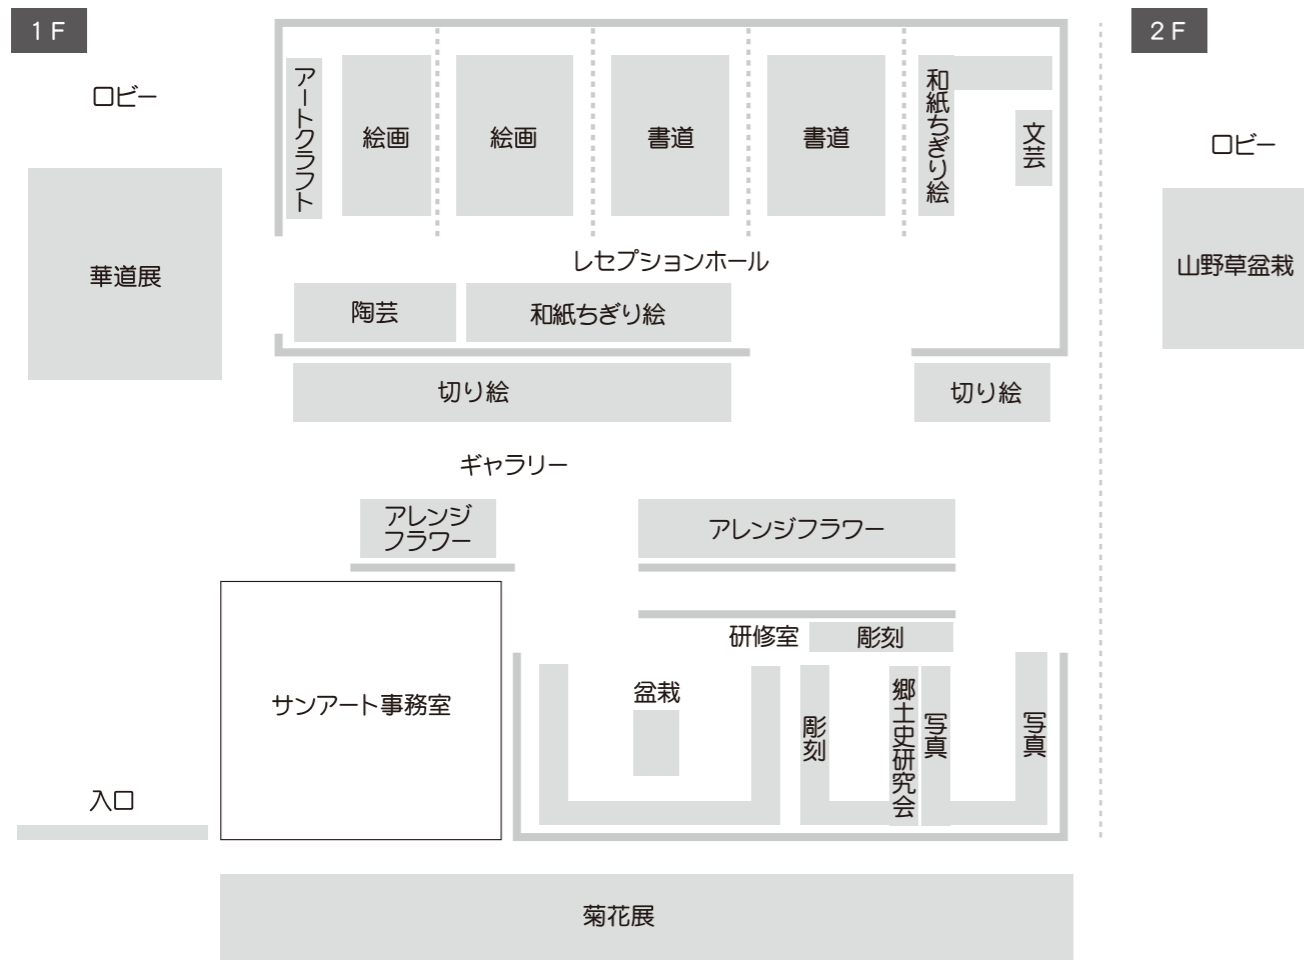

展示作品発表 会場案内図 11月2日(木)～11月5日(日)

文化祭茶会 11月5日(日)

会場 ふるさと会館

展示作品発表

日時 11月2日(木)～11月5日(日)  
午前10時～午後5時(最終日は午後3時まで)  
※11月3日(金)は午前9時から

会場 カネヨシプレイス  
〒470-0224 愛知県みよし市三好町大慈山1-1  
☎0561-32-2000

芸能発表

日時 11月4日(土)  
午前10時から

会場 カネヨシプレイス 大ホール

「グレート家康公  
「葵」武将隊参上!

文化祭茶会

日時 11月5日(日)  
午前10時～午後3時

会場 カネヨシプレイス ふるさと会館

席主 煎茶売茶流吉田全智子(全仙窟)

内容 茶券300円