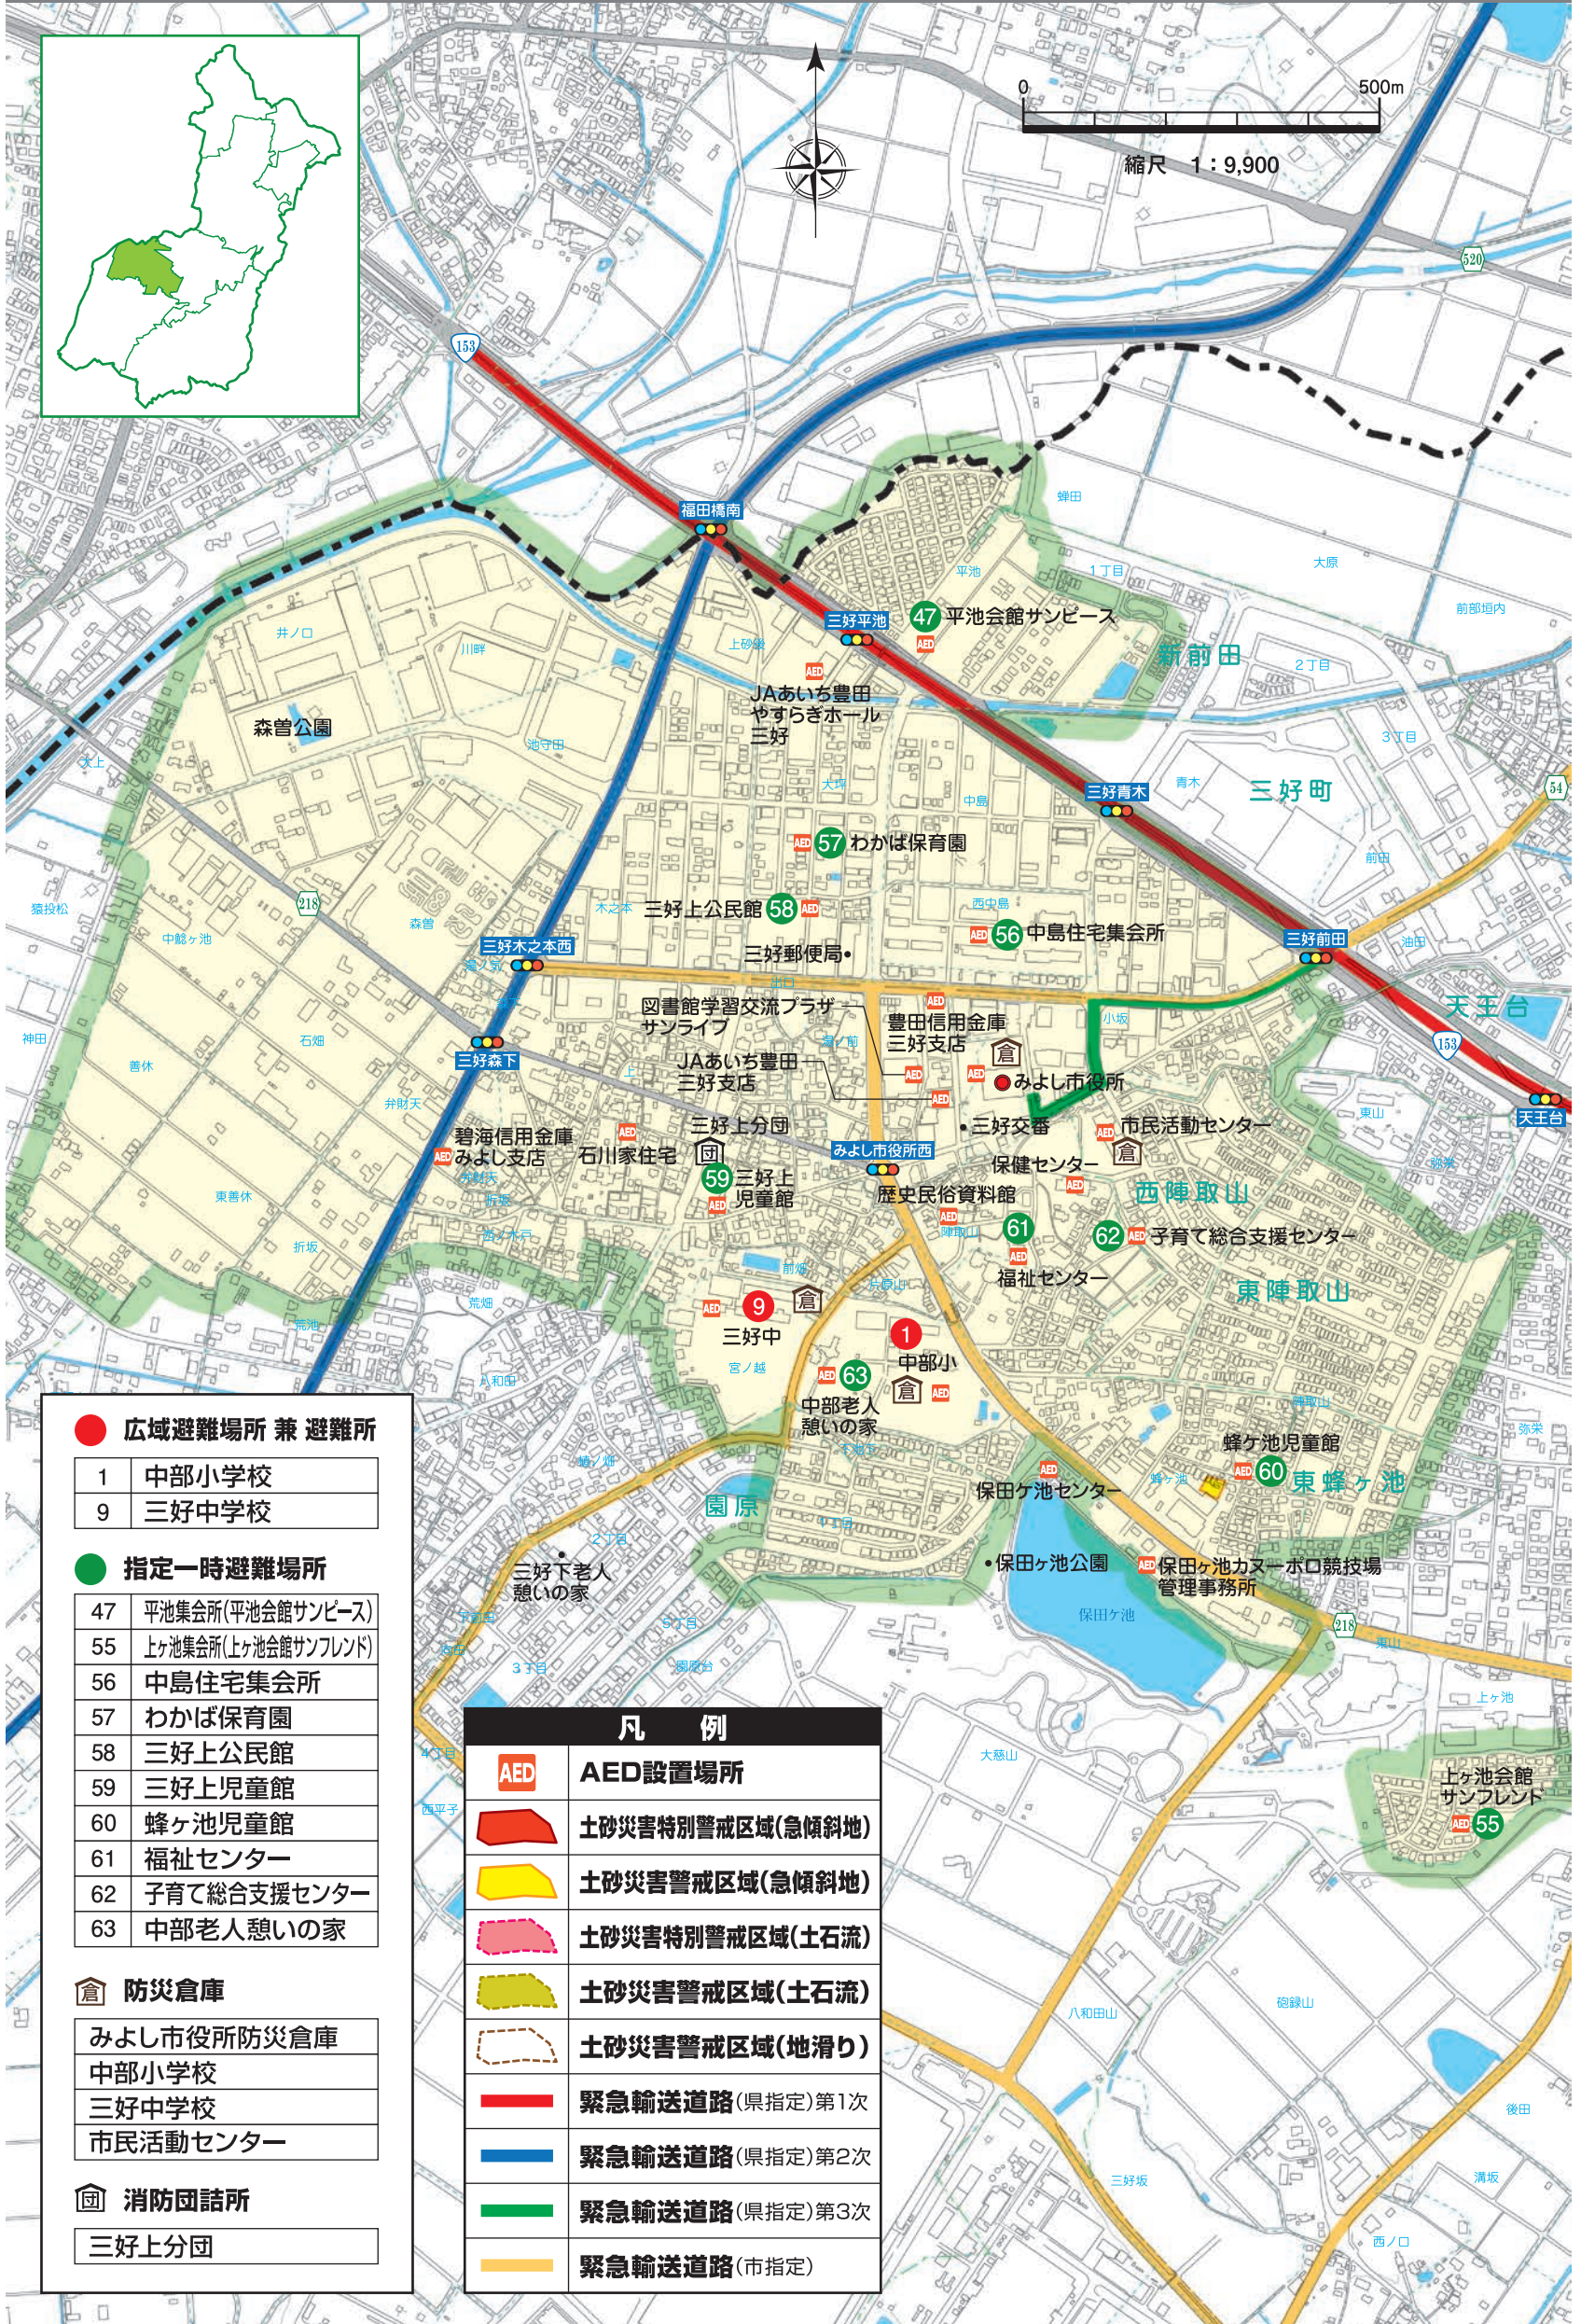

中部小学校区

● 広域避難場所 兼 避難所

1	中部小学校
9	三好中学校

● 指定一時避難場所

47	平池集会所(平池会館サンピース)
55	上ヶ池集会所(上ヶ池会館サンフレンド)
56	中島住宅集会所
57	わかば保育園
58	三好上公民館
59	三好上児童館
60	蜂ヶ池児童館
61	福祉センター
62	子育て総合支援センター
63	中部老人憩いの家

倉 防災倉庫

みよし市役所防災倉庫
中部小学校
三好中学校
市民活動センター

団 消防団詰所

三好上分団

凡例

	AED設置場所
	土砂災害特別警戒区域(急傾斜地)
	土砂災害警戒区域(急傾斜地)
	土砂災害特別警戒区域(土石流)
	土砂災害警戒区域(土石流)
	土砂災害警戒区域(地滑り)
	緊急輸送道路(県指定)第1次
	緊急輸送道路(県指定)第2次
	緊急輸送道路(県指定)第3次
	緊急輸送道路(市指定)

※土砂災害に関する用語はP16をご参照ください。