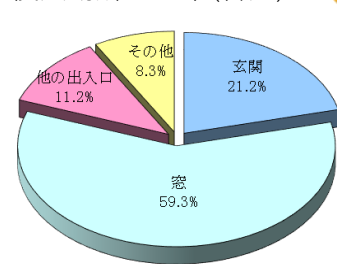

侵入場所R8.5末(暫定)

空き家の管理徹底を！

空き家のドロボウ被害が多発しています。

- ・利活用や処分を検討。
- ・物置としての活用は危険！
- ・空き家に金品を置かない！