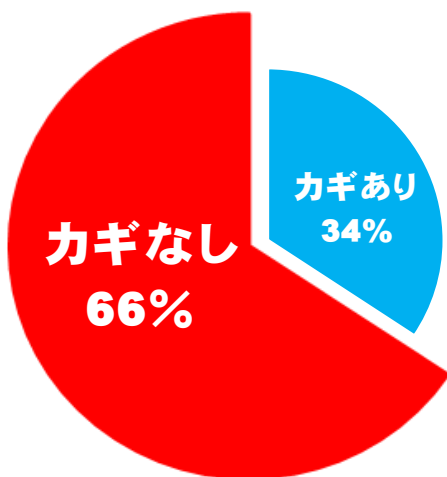

守りたい笑顔の絆

交番速報

豊田警察署
地域課
0565(35)0110

駅駐輪場における 自転車の盗難が多発!

カギなしの自転車が
狙われています

カギなしでの被害が**6**割以上!

しっかり
カギかけ!

豊田署管内の自転車盗被害件数 (令和5年7月)