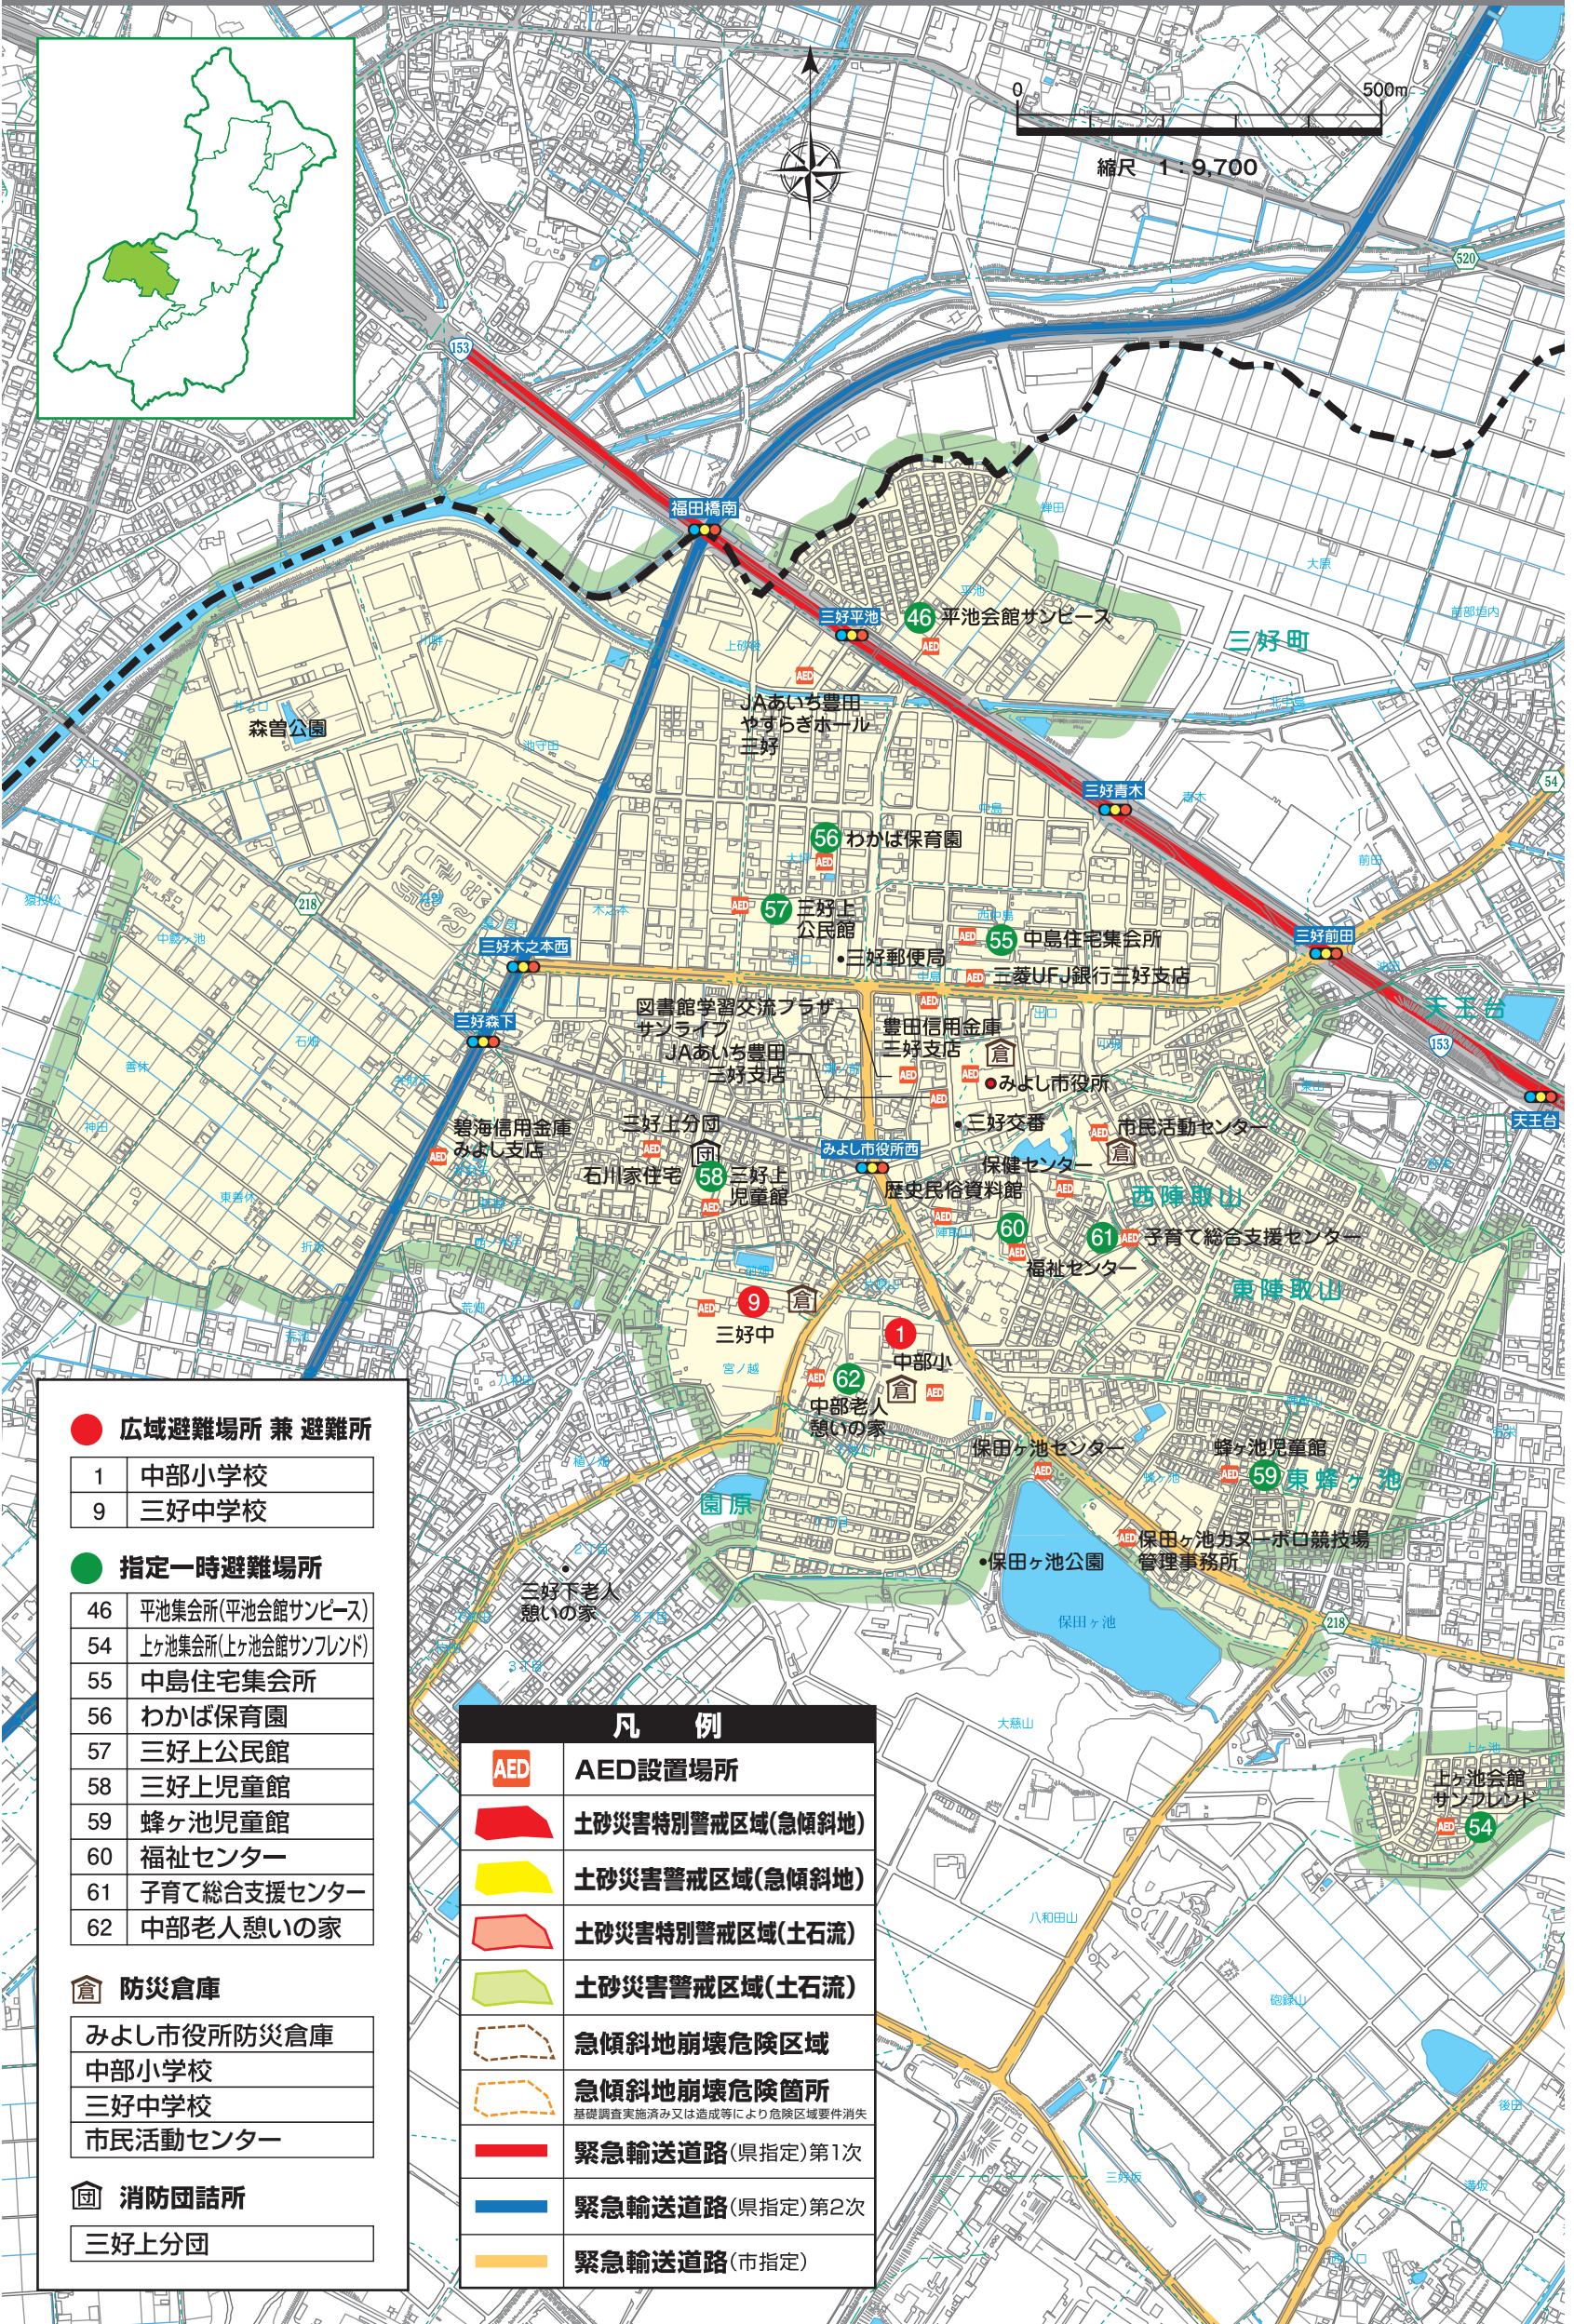

中部小学校区

● 広域避難場所 兼 避難所

1	中部小学校
9	三好中学校

● 指定一時避難場所

46	平池集会所(平池会館サンピース)
54	上ヶ池集会所(上ヶ池会館サンフレンド)
55	中島住宅集会所
56	わかば保育園
57	三好上公民館
58	三好上児童館
59	蜂ヶ池児童館
60	福祉センター
61	子育て総合支援センター
62	中部老人憩いの家

倉 防災倉庫

みよし市役所防災倉庫
中部小学校
三好中学校
市民活動センター

団 消防団詰所

三好上分団

凡例

	AED設置場所
	土砂災害特別警戒区域(急傾斜地)
	土砂災害警戒区域(急傾斜地)
	土砂災害特別警戒区域(土石流)
	土砂災害警戒区域(土石流)
	急傾斜地崩壊危険区域
	急傾斜地崩壊危険箇所 基礎調査実施済み又は造成等により危険区域要件消失
	緊急輸送道路(県指定)第1次
	緊急輸送道路(県指定)第2次
	緊急輸送道路(市指定)

※土砂災害に関する用語はP16をご参照ください。