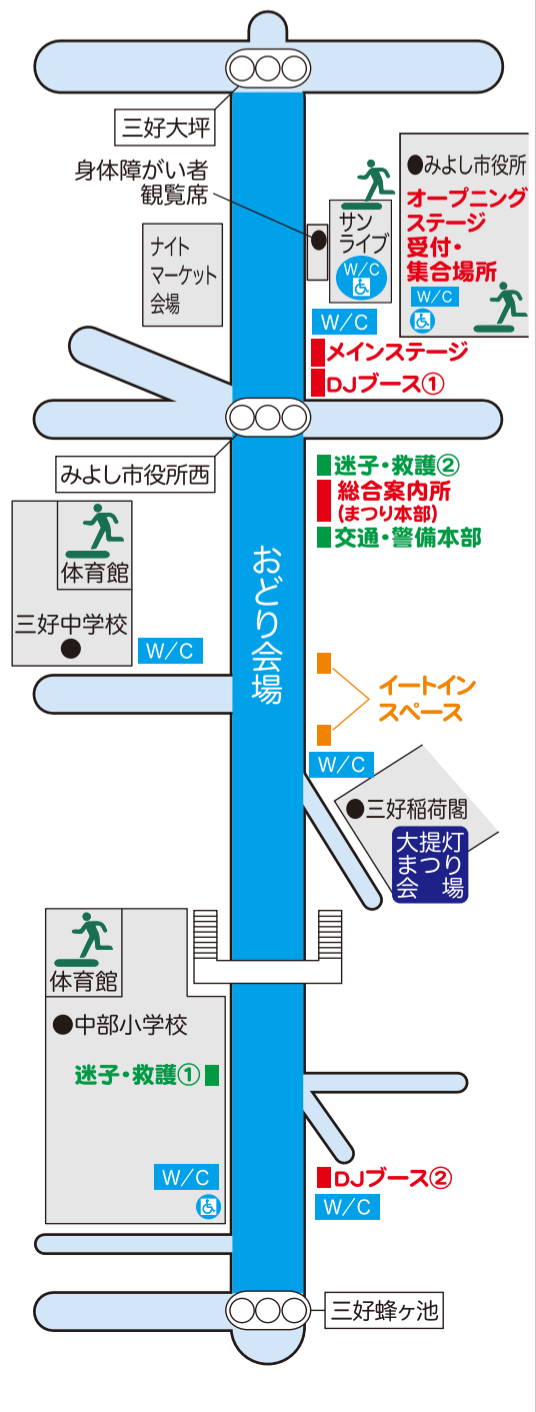

第30回 三好いいじゃんまつり 交通規制・臨時バス停・駐車場案内

車両通行止交通規制区域凡例

- 車両通行止 18:00~21:00
- さんさんバス
- 名鉄バス 臨時バス停
- 駐車場
- 一般車両迂回路
- さんさんバス迂回路
- 名鉄バス迂回路

令和6年 8月17日(土)

いいじゃんまつりは雨天による順延はありません

みよし市・みよし市観光協会・豊田警察署

※駐車場は午後10時に閉鎖しますので時間内に移動してください。
※都合により記載内容が変更となる場合があります。

車上ねらいが激増!
○車内のバック等が狙われる
○車内に荷物を置かないで

W/C 常設トイレ W/C 仮設トイレ ♿ 身障用トイレ

緊急避難場所

いいじゃんまつり踊り会場 全体図

《「三好いいじゃんまつり」開催に伴う名鉄バス臨時バス停設置のご案内》

令和6年8月17日(土) 午後6時から午後9時まで、まつり会場周辺道路は「いいじゃんまつり」の開催に伴う交通規制の為、バスが迂回して運行します。そのため開催中は臨時バス停を設置しますので、ご協力をお願い致します。

午後5時40分~午後8時45分までの間に発着する「三好」「三好上」バス停は、上図の所に臨時バス停を設置しますので、ご協力をお願いします。発車時刻は、下表の通りです。「三好(三好稲荷閣前)」バス停を通過する午後6時から午後9時は、ご利用できません。「三好臨時バス停」をご利用ください。

臨時バス停	発車時刻	赤池駅行			知立行			臨時バス停	発車時刻	豊田市行		イオン三好アイ・モール前	
		新屋	衣ヶ原	赤池	知立	新屋	衣ヶ原						
三好	17:00				55			三好上	17:00	53			
三好	18:00	25	40	55	45			三好	18:00	53	18	07	
三好	19:00	20	40	55	46			三好	19:00	00	25	09	
三好	20:00	21	41	56	45			三好	20:00	46	17	57	
								三好		00	50	21	59
								三好		43	14		
								三好		47	18		

三好黒笹線	イオン三好アイ・モール行				黒笹駅行						
	52	53	28	27	26	53	28	27			
52	東陣取山	18:04	19:05	20:05	26	中島住宅	17:41	18:40	19:45	20:57	
53	保健センター	18:05	19:06	20:06	53	保健センター	17:43	18:42	19:47	20:59	
28	サンライブ	この時間帯は利用できません				28	サンライブ	この時間帯は利用できません			
27	みよし市役所	18:09	19:10	20:10	27	みよし市役所	17:46	18:45	19:50	21:02	
26	中島住宅	18:11	19:12	20:12	52	東陣取山	17:47	18:46	19:51	21:03	