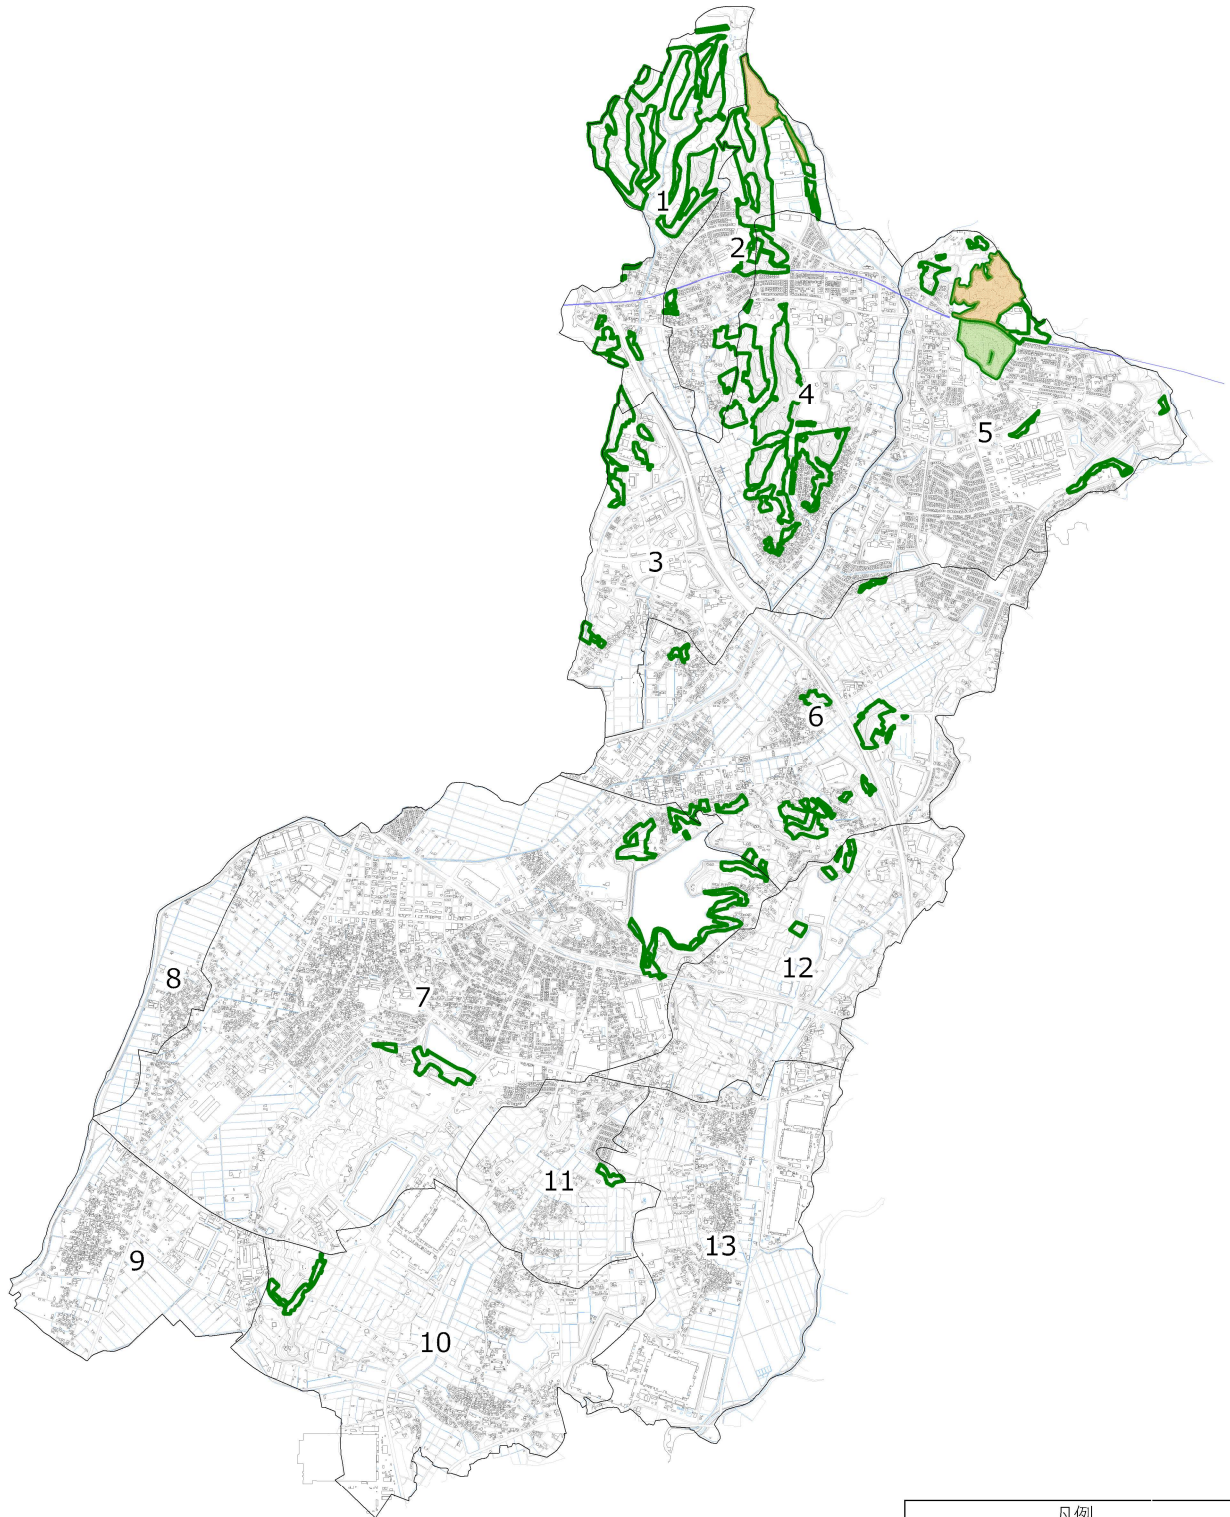

# みよし市森林整備計画概要図

凡例	
私有林	
土地災害防止及び土壌保全機能維持増進森林	
保健文化機能維持増進森林	