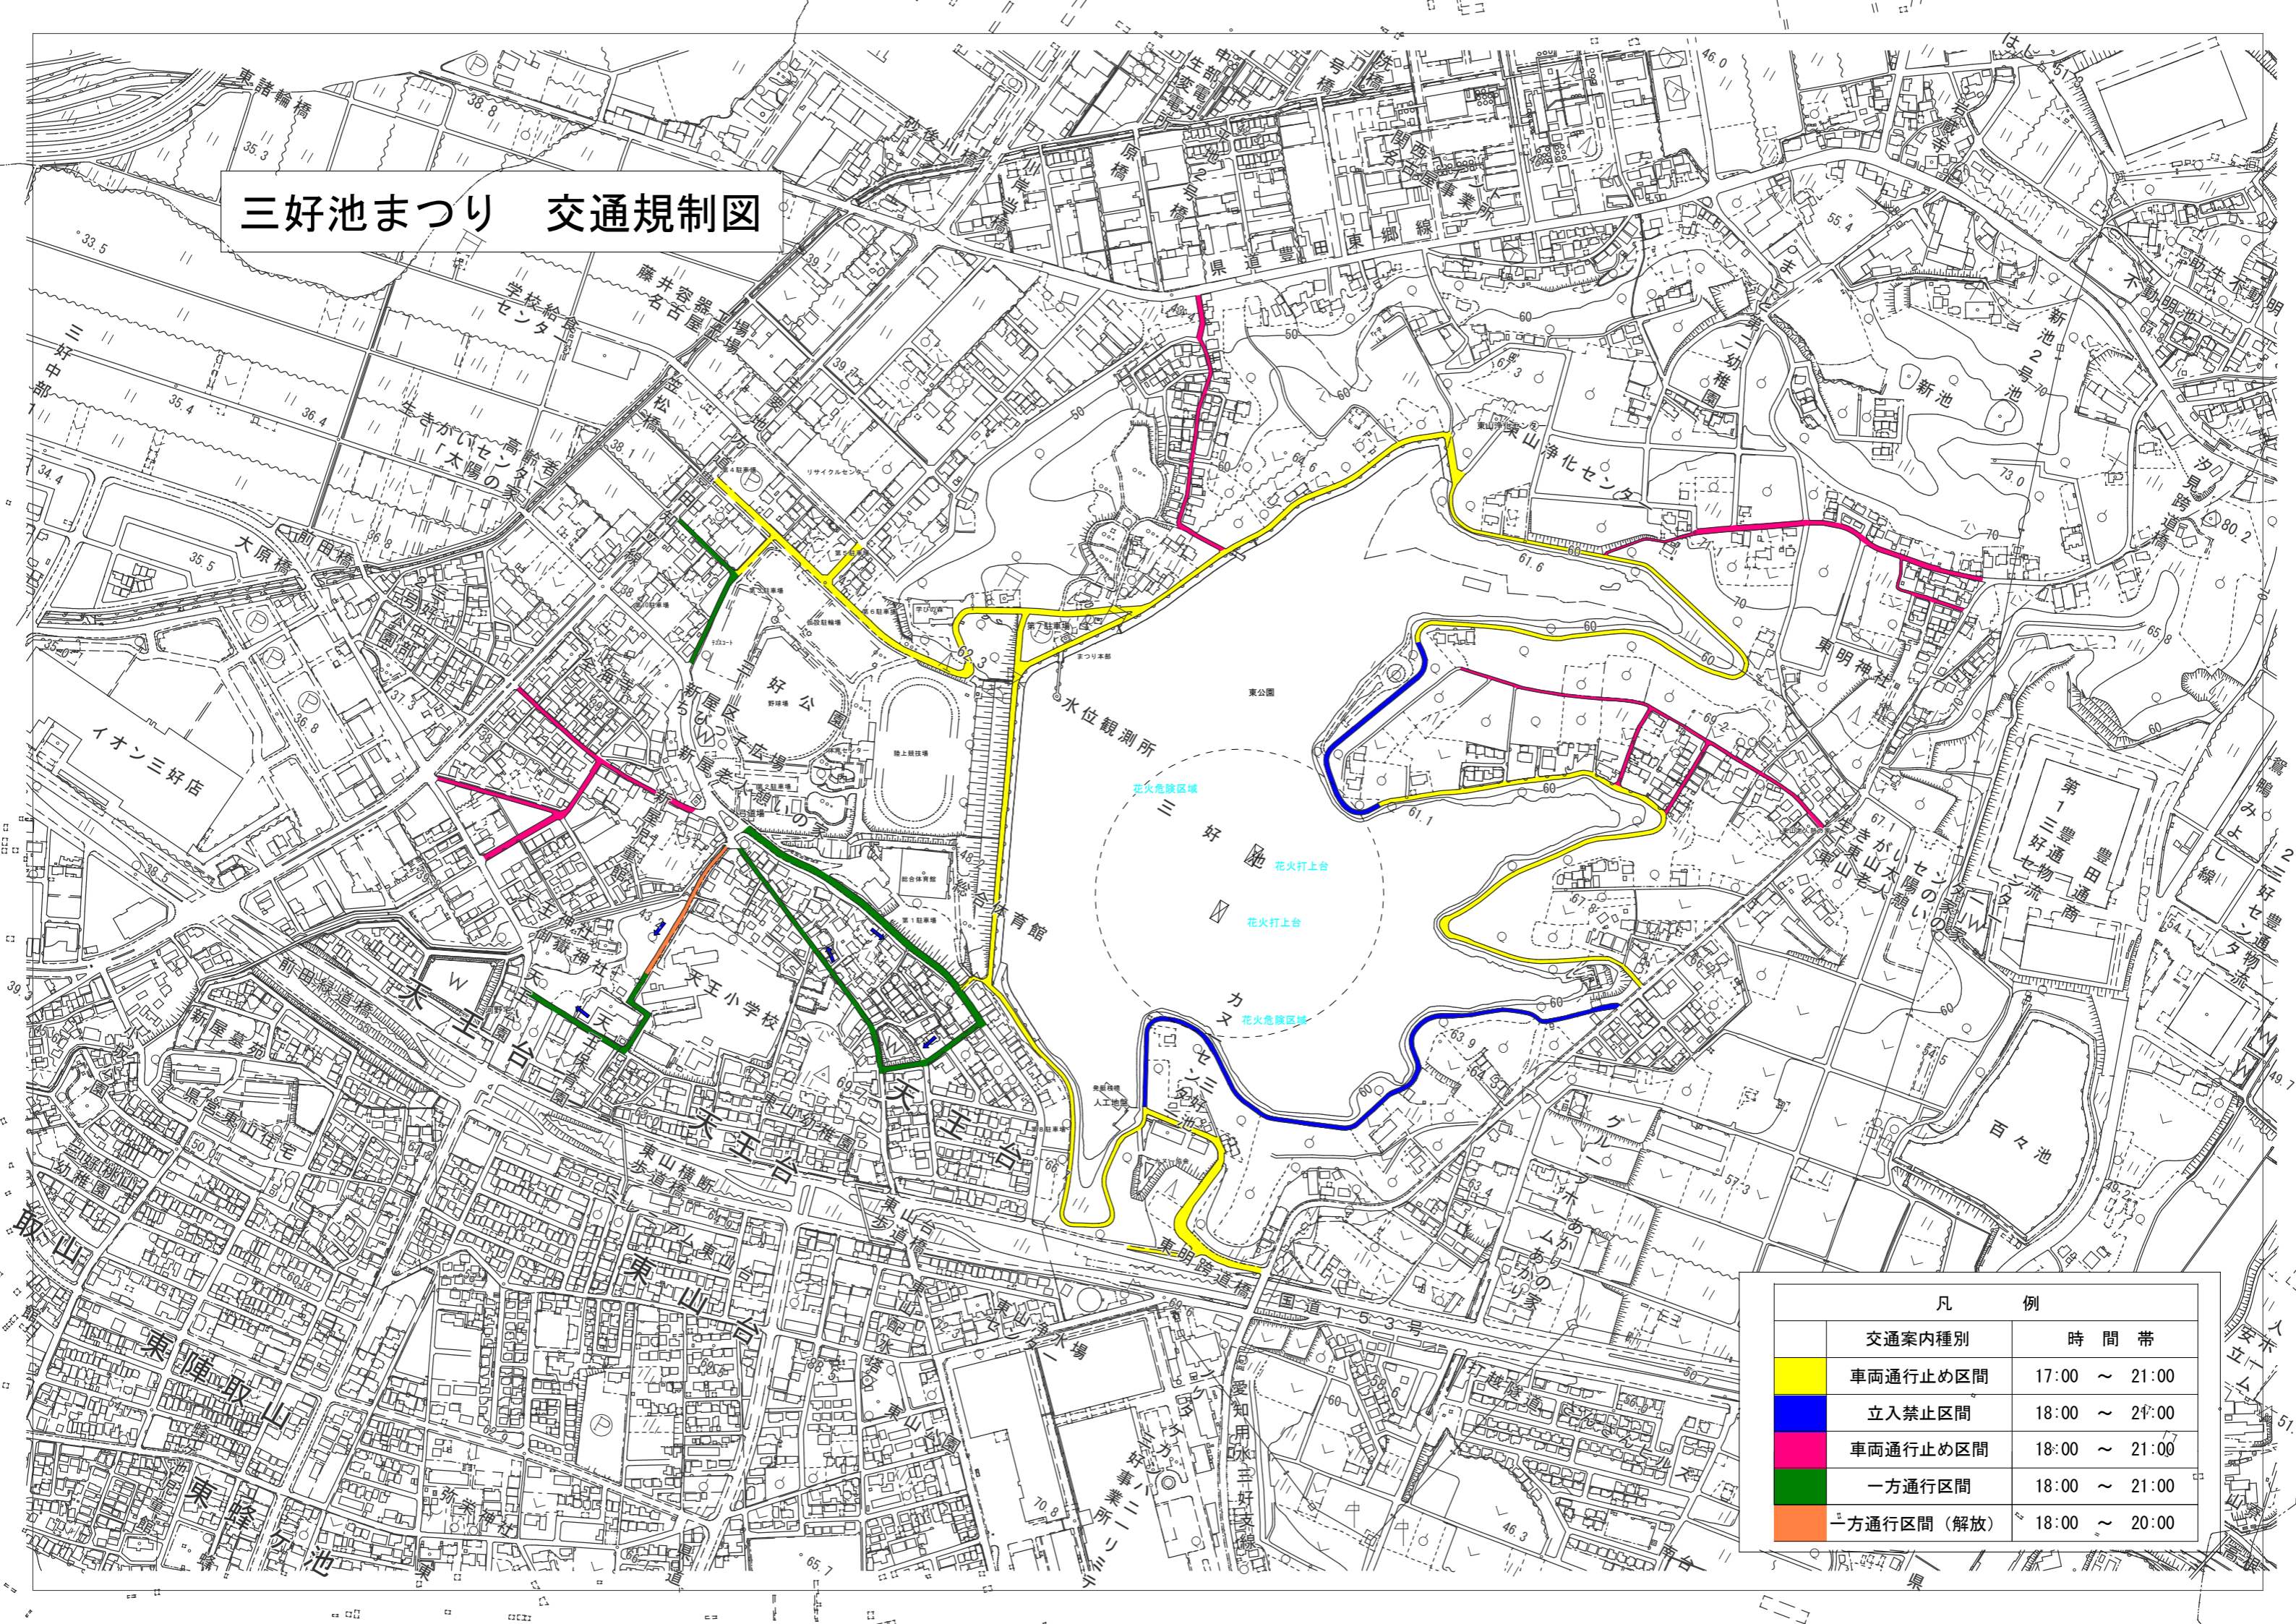

三好池まつり 交通規制図

凡 例	
交通案内種別	時 間 帯
■ 車両通行止め区間	17:00 ~ 21:00
■ 立入禁止区間	18:00 ~ 24:00
■ 車両通行止め区間	18:00 ~ 21:00
■ 一方通行区間	18:00 ~ 21:00
■ 一方通行区間 (解放)	18:00 ~ 20:00