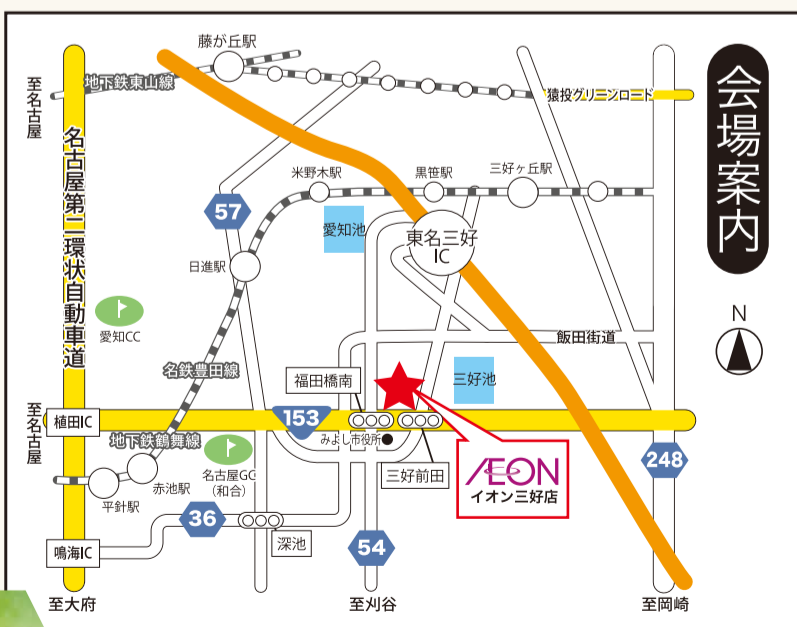

ぶらり!

みよし 軽トラ★マルシェ

小雨
決行

各詳細はこちら

実施主体
みよし軽トラ市実行委員会
(緑と花のセンター TEL:0561-34-6111)

9/14
土曜日

10/12
土曜日

11/9
土曜日

12/14
土曜日

● 時間 / 午前9時～11時30分
● 場所 / イオン三好ショッピングセンター 駐車場

新鮮野菜いっぱい!
楽しさいっぱい!

会場案内