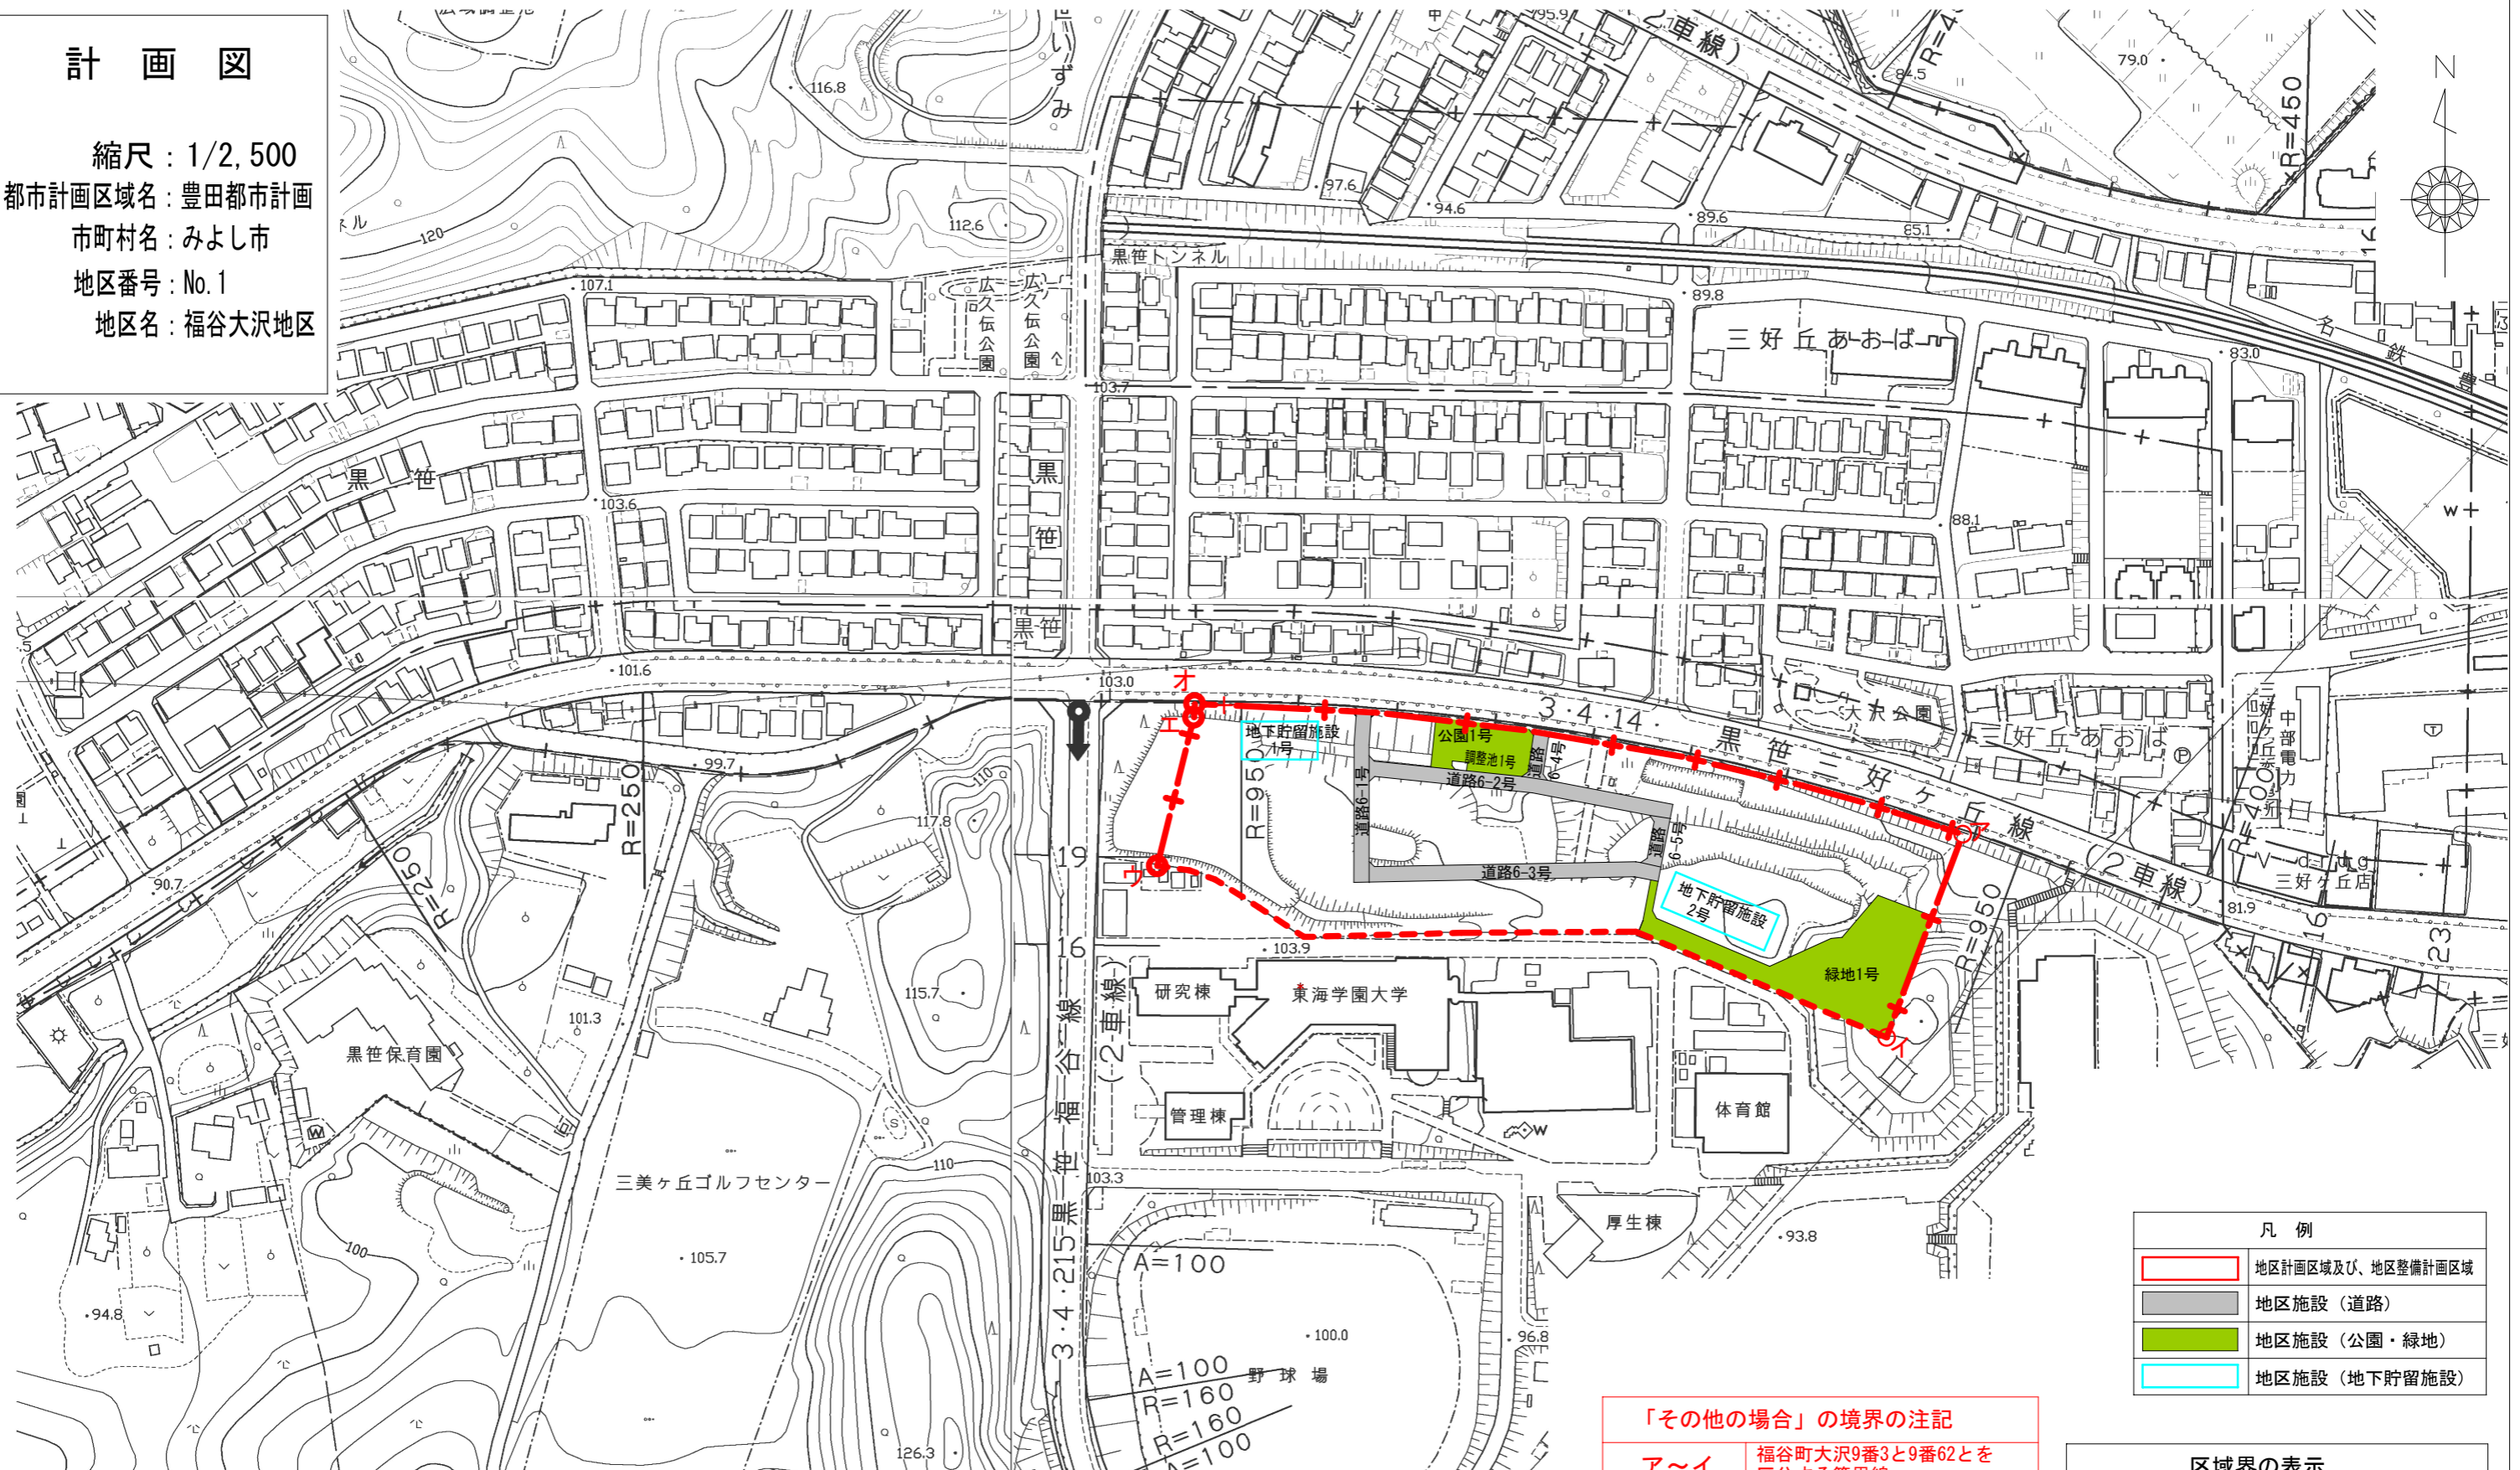

計画図

縮尺：1/2,500
 都市計画区域名：豊田都市計画
 市町村名：みよし市
 地区番号：No.1
 地区名：福谷大沢地区

凡例	
	地区計画区域及び、地区整備計画区域
	地区施設（道路）
	地区施設（公園・緑地）
	地区施設（地下貯留施設）

「その他の場合」の境界の注記	
ア～イ	福谷町大沢9番3と9番62とを区分する筆界線
ウ～エ	福谷町大沢9番2と9番23とを区分する筆界線
エ～オ	三好丘あおば二丁目3番2と26番とを区分する筆界線
オ～ア	道路端（道路含まず）

区域界の表示	
	道路、河川等地形地物の中心線を境界とする場合
	字界、町界等の行政界を境界とする場合
	その他の場合