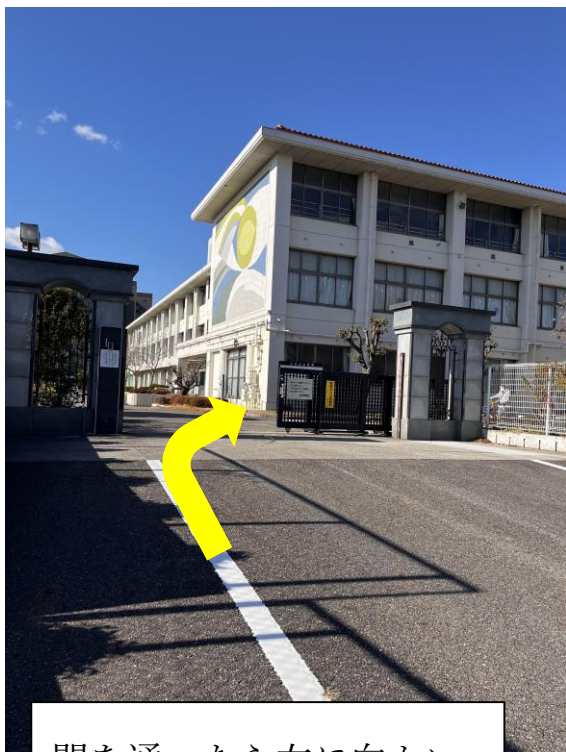

# 三好丘児童クラブ案内図

門を通ったら右に向かい、  
昇降口を目指します。

駐車場に  
車を置いて歩きます。

児童クラブ入口

ここで  
履物を脱いで上がります。

入口正面が1組、左手側が2組です。