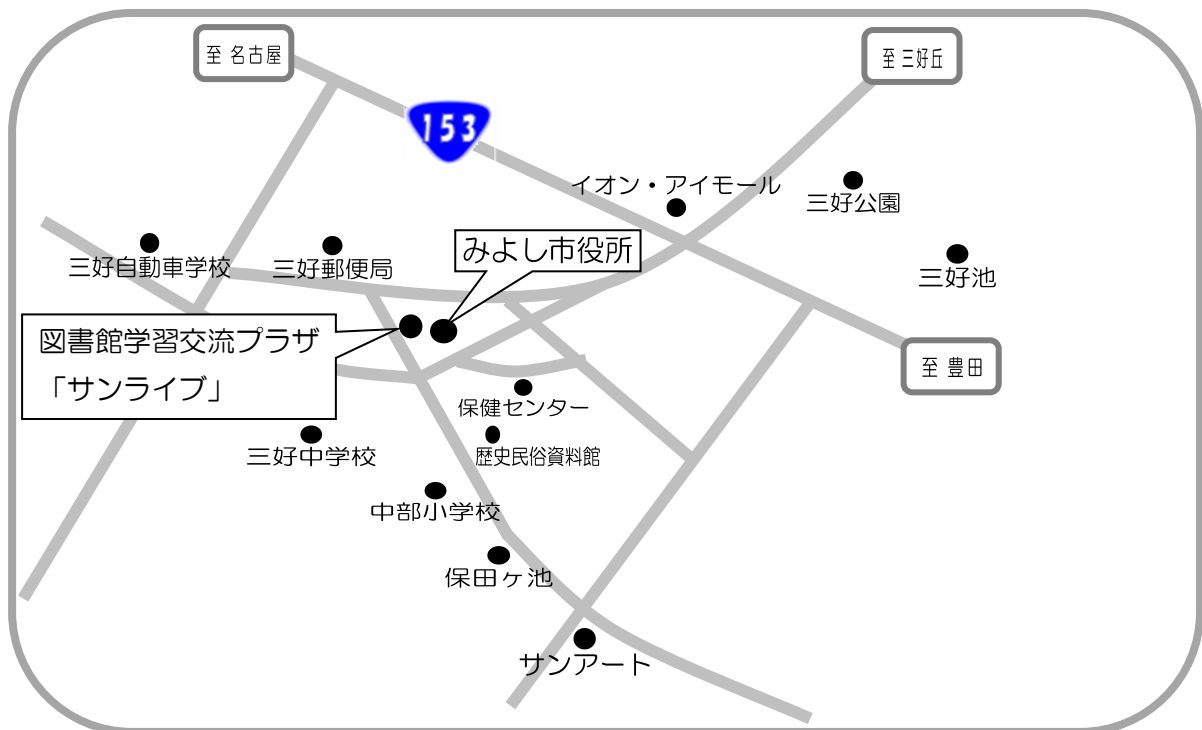

作成 令和8(2026)年3月
発行 みよし市教育委員会 教育部 生涯学習推進課
住所 〒470-0224 みよし市三好町湯ノ前 114 番地
(図書館学習交流プラザ「サンライブ」内)
電話 0561-34-3111
FAX 0561-34-3114
URL <http://www.city.aichi-miyoshi.lg.jp/gakushu/>
E-mail gakushu@city.aichi-miyoshi.lg.jp