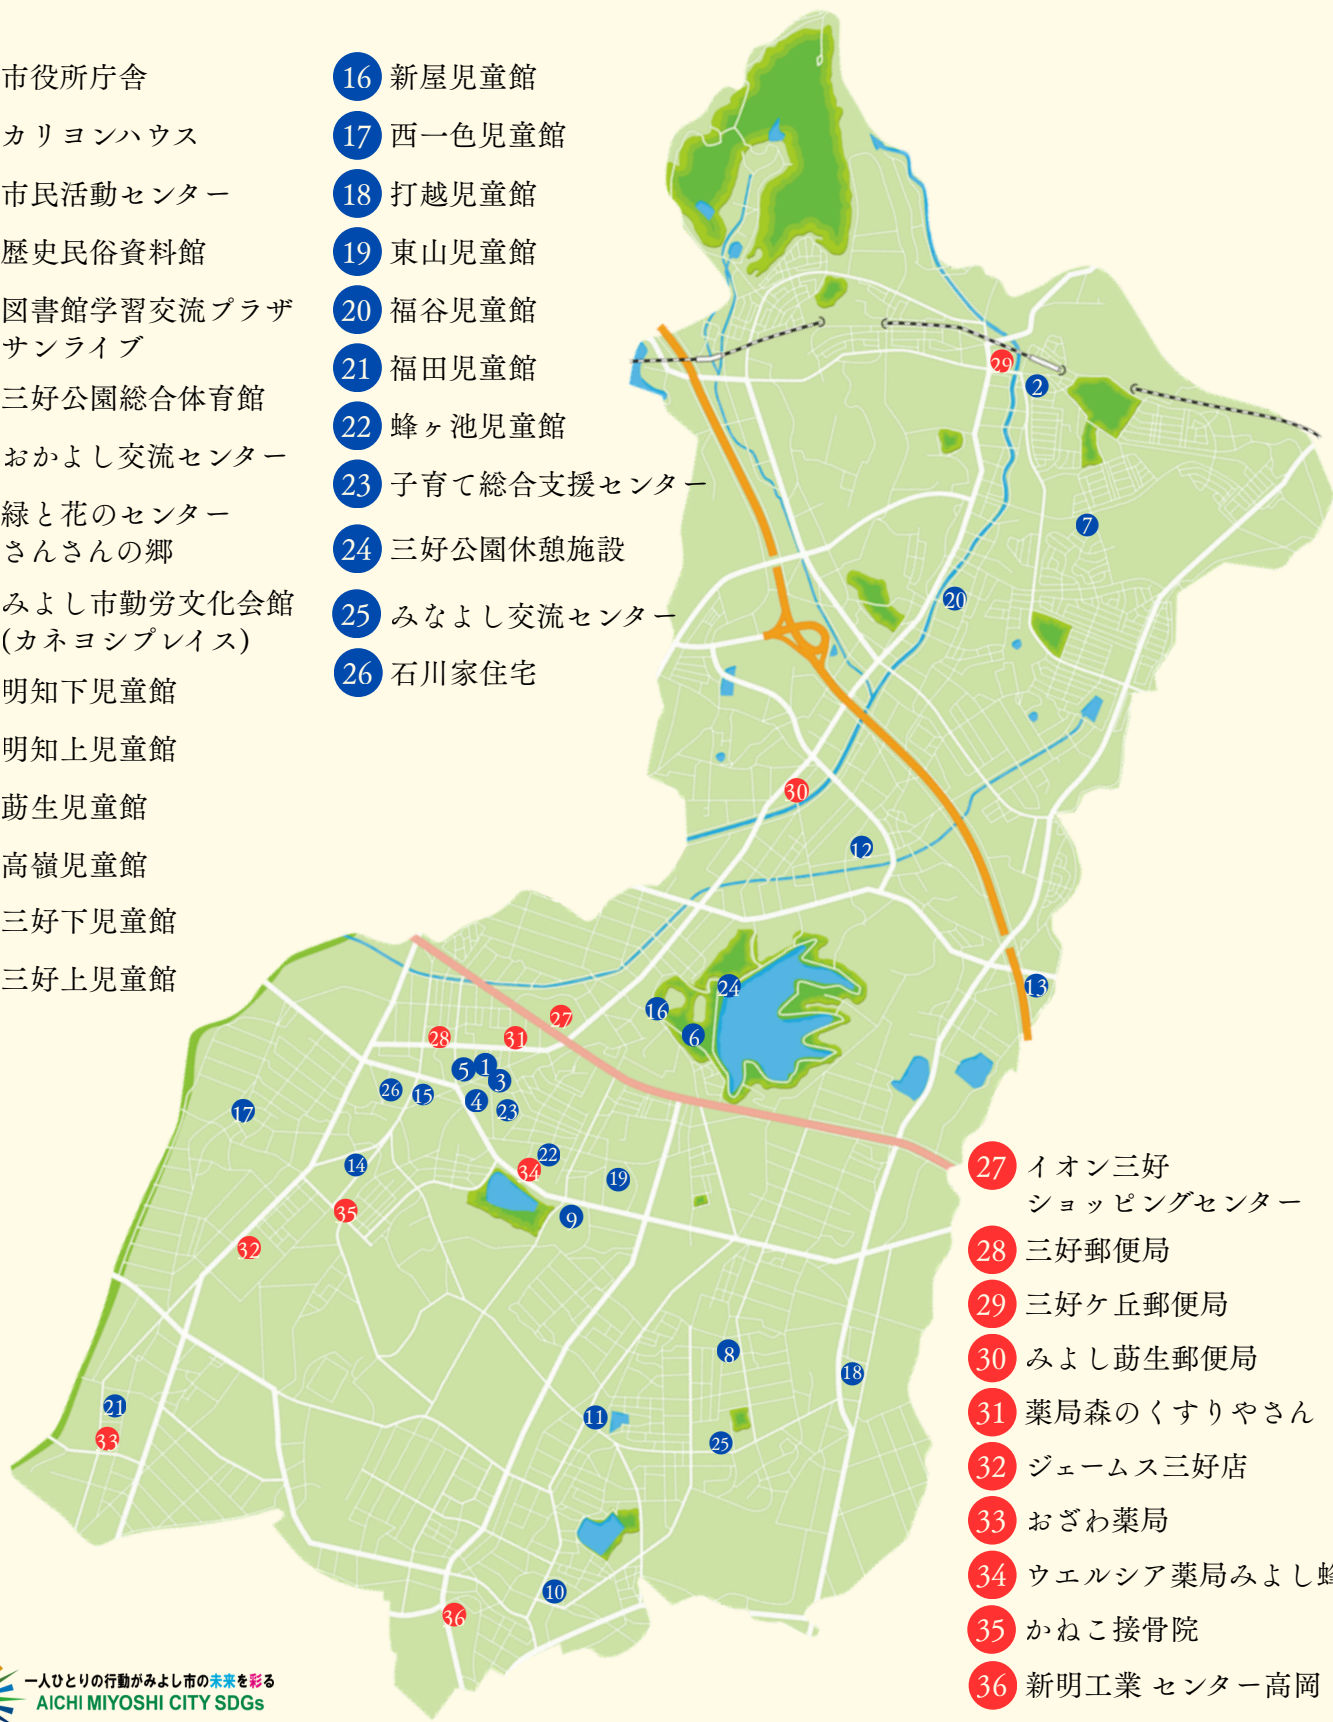

みよし市 クーリングシェルターMAP

- 1 市役所庁舎
- 2 カリヨンハウス
- 3 市民活動センター
- 4 歴史民俗資料館
- 5 図書館学習交流プラザ
サンライズ
- 6 三好公園総合体育館
- 7 おかよし交流センター
- 8 緑と花のセンター
さんさんの郷
- 9 みよし市勤労文化会館
(カネヨシプレイス)
- 10 明知下児童館
- 11 明知上児童館
- 12 蒔生児童館
- 13 高嶺児童館
- 14 三好下児童館
- 15 三好上児童館

- 16 新屋児童館
- 17 西一色児童館
- 18 打越児童館
- 19 東山児童館
- 20 福谷児童館
- 21 福田児童館
- 22 蜂ヶ池児童館
- 23 子育て総合支援センター
- 24 三好公園休憩施設
- 25 みなよし交流センター
- 26 石川家住宅

- 27 イオン三好
ショッピングセンター
- 28 三好郵便局
- 29 三好ヶ丘郵便局
- 30 みよし蒔生郵便局
- 31 薬局森のくすりやさん
- 32 ジェームス三好店
- 33 おざわ薬局
- 34 ウエルシア薬局みよし蜂ヶ池店
- 35 かねこ接骨院
- 36 新明工業 センター高岡

一人ひとりの行動がみよしの未来を彩る
AICHI MIYOSHI CITY SDGs

暑さは災害です。
がまんせず熱中症対策を。

みよし市
クーリングシェルターHP

(一財) 日本気象協会
「熱中症ゼロへ」HP

みよしの
熱中症情報も
LINEでお届け!

@miyoshi_city