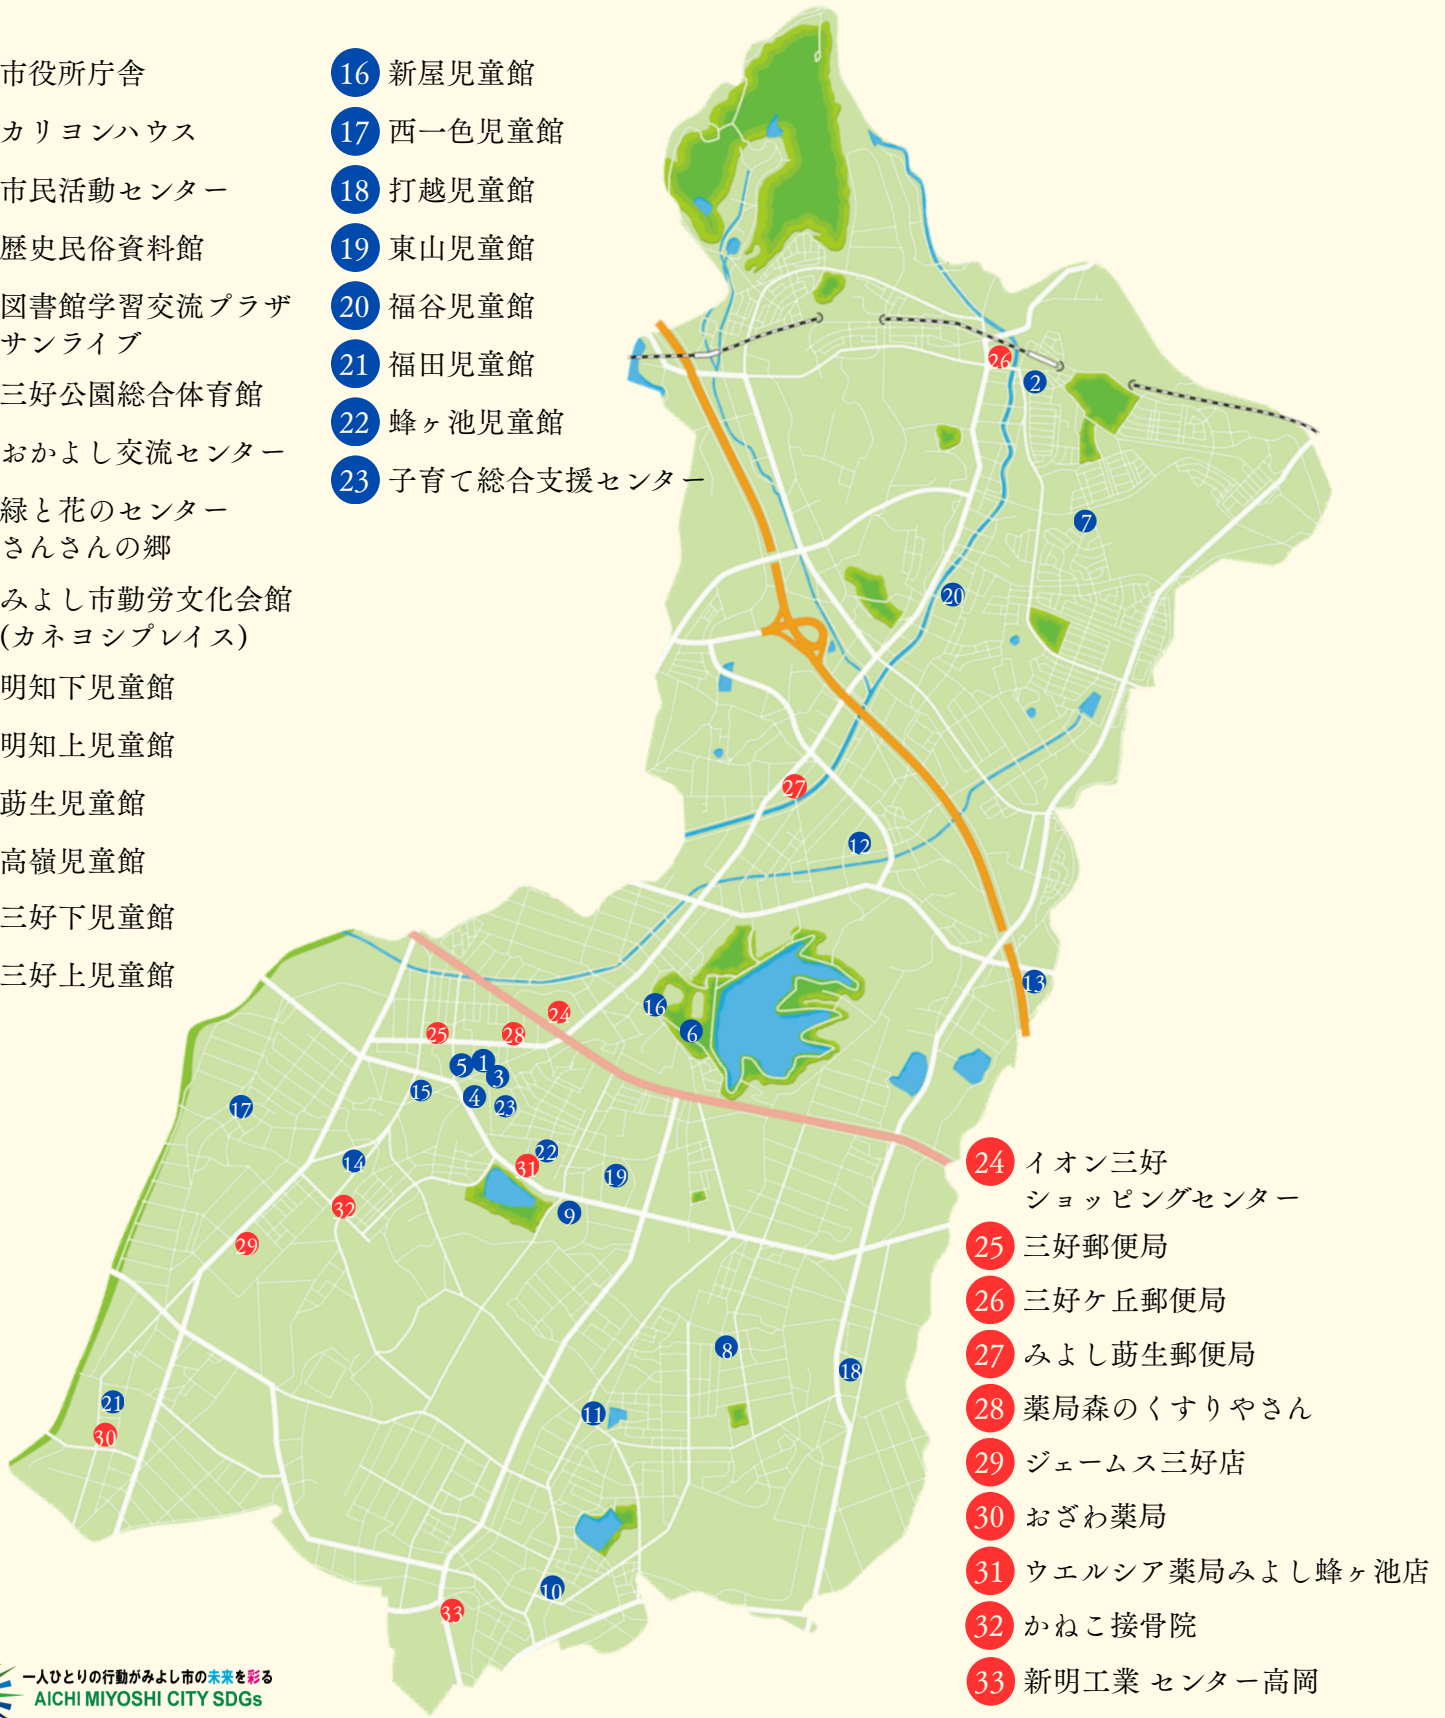

# みよし市 クーリングシェルターMAP

- 1 市役所庁舎
- 2 カリヨンハウス
- 3 市民活動センター
- 4 歴史民俗資料館
- 5 図書館学習交流プラザ  
サンライズ
- 6 三好公園総合体育館
- 7 おかよし交流センター
- 8 緑と花のセンター  
さんさんの郷
- 9 みよし市勤労文化会館  
(カネヨシプレイス)
- 10 明知下児童館
- 11 明知上児童館
- 12 筋生児童館
- 13 高嶺児童館
- 14 三好下児童館
- 15 三好上児童館

- 16 新屋児童館
- 17 西一色児童館
- 18 打越児童館
- 19 東山児童館
- 20 福谷児童館
- 21 福田児童館
- 22 蜂ヶ池児童館
- 23 子育て総合支援センター

- 24 イオン三好  
ショッピングセンター
- 25 三好郵便局
- 26 三好ヶ丘郵便局
- 27 みよし筋生郵便局
- 28 薬局森のくすりやさん
- 29 ジェームス三好店
- 30 おざわ薬局
- 31 ウエルシア薬局みよし蜂ヶ池店
- 32 かねこ接骨院
- 33 新明工業 センター高岡

暑さは災害です。  
がまんせず熱中症対策を。

みよし市  
クーリングシェルターHP

(一財) 日本気象協会  
「熱中症ゼロへ」HP