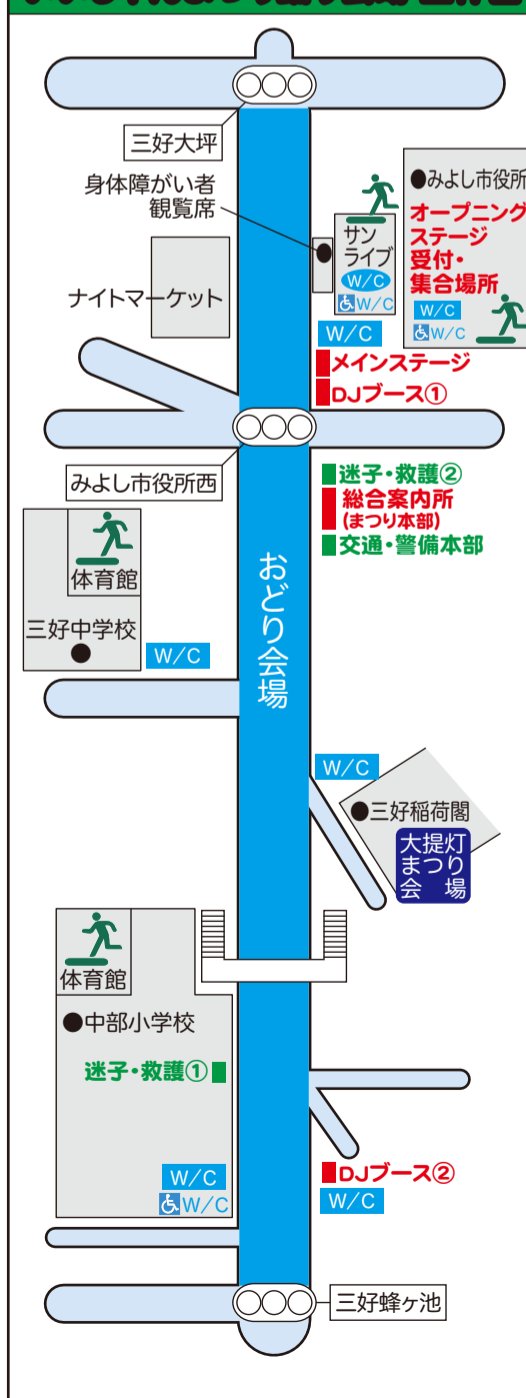

第27回 三好いいじゃんまつり 交通規制・臨時バス停・駐車場案内

令和元年8月17日(土)

いいじゃんまつりは雨天による順延はありません

車両通行止交通規制区域凡例

- 車両通行止 18:00~21:00
- さんさんバス
- 名鉄バス 臨時バス停
- 駐車場
- 一般車両迂回路
- さんさんバス迂回路
- 名鉄バス迂回路

みよし市・みよし市観光協会・豊田警察署

※駐車場は午後10時に閉鎖しますので時間内に移動してください。
※都合により記載内容が変更となる場合があります。

車上ねらいが激増!
○車内のバック等が狙われる
○車内に荷物を置かないで

いいじゃんまつり踊り会場 全体図

《「三好いいじゃんまつり」開催に伴う名鉄バス臨時バス停設置のご案内》

令和元年8月17日(土) 午後6時から午後9時まで、まつり会場周辺道路は「いいじゃんまつり」の開催に伴う交通規制の為、バスが迂回して運行します。そのため開催中は臨時バス停を設置しますので、ご協力をお願い致します。

午後5時48分~午後9時01分までの間に発着する「三好」「三好上」バス停は、上図の所に臨時バス停を設置しますので、ご協力をお願いします。発車時刻は、下表の通りです。「三好(三好稲荷閣前)」バス停を通過する午後6時から午後9時は、ご利用できません。「三好臨時バス停」をご利用ください。

臨時バス停	発車時刻	赤池駅行			知立行			臨時バス停	発車時刻	豊田市行			イオン三好店前		
		新屋	衣ヶ原	アイモール前	新屋	衣ヶ原	アイモール前								
三好	17:00				49			三好上	17:00			48	57		
三好上	17:00				50			三好	17:00			53	59		
三好	18:00	04	19	34	49	26		三好上	18:00	03	33	18	48	57	
三好上	18:00	05	20	35	50	27		三好	18:00	08	38	23	53	59	
三好	19:00	04	15	31	44	26		三好上	19:00	03	30	18	45	57	
三好上	19:00	05	16	32	45	27		三好	19:00	08	34	23	49	59	
三好	20:00	01	14	30	44	26		三好上	20:00		24	54	09	39	53
三好上	20:00	02	15	31	45	27		三好	20:00	03	28	13	43	55	
三好	21:00				00										
三好上	21:00				01										

さつきちゃん(生活路線)					
黒笹駅行			福田児童館行		
③⑤ 保健センター	17:35	18:52	19:52	③⑤ 保健センター	17:40 18:45 19:59
③③ 市役所西	この時間帯は利用できません			③③ 市役所西	この時間帯は利用できません
③④ みよし市役所	17:38	18:55	19:55	③④ みよし市役所	17:45 18:50 20:04

※…くろまつくん「⑦保田ヶ池公園」バス停は、「②東陣取山」バス停を臨時バス停とします。(時刻の変更はありません) また、「③保健センター」と「④みよし市役所」のバス停は、到着順番が変更となりますのでご注意ください。