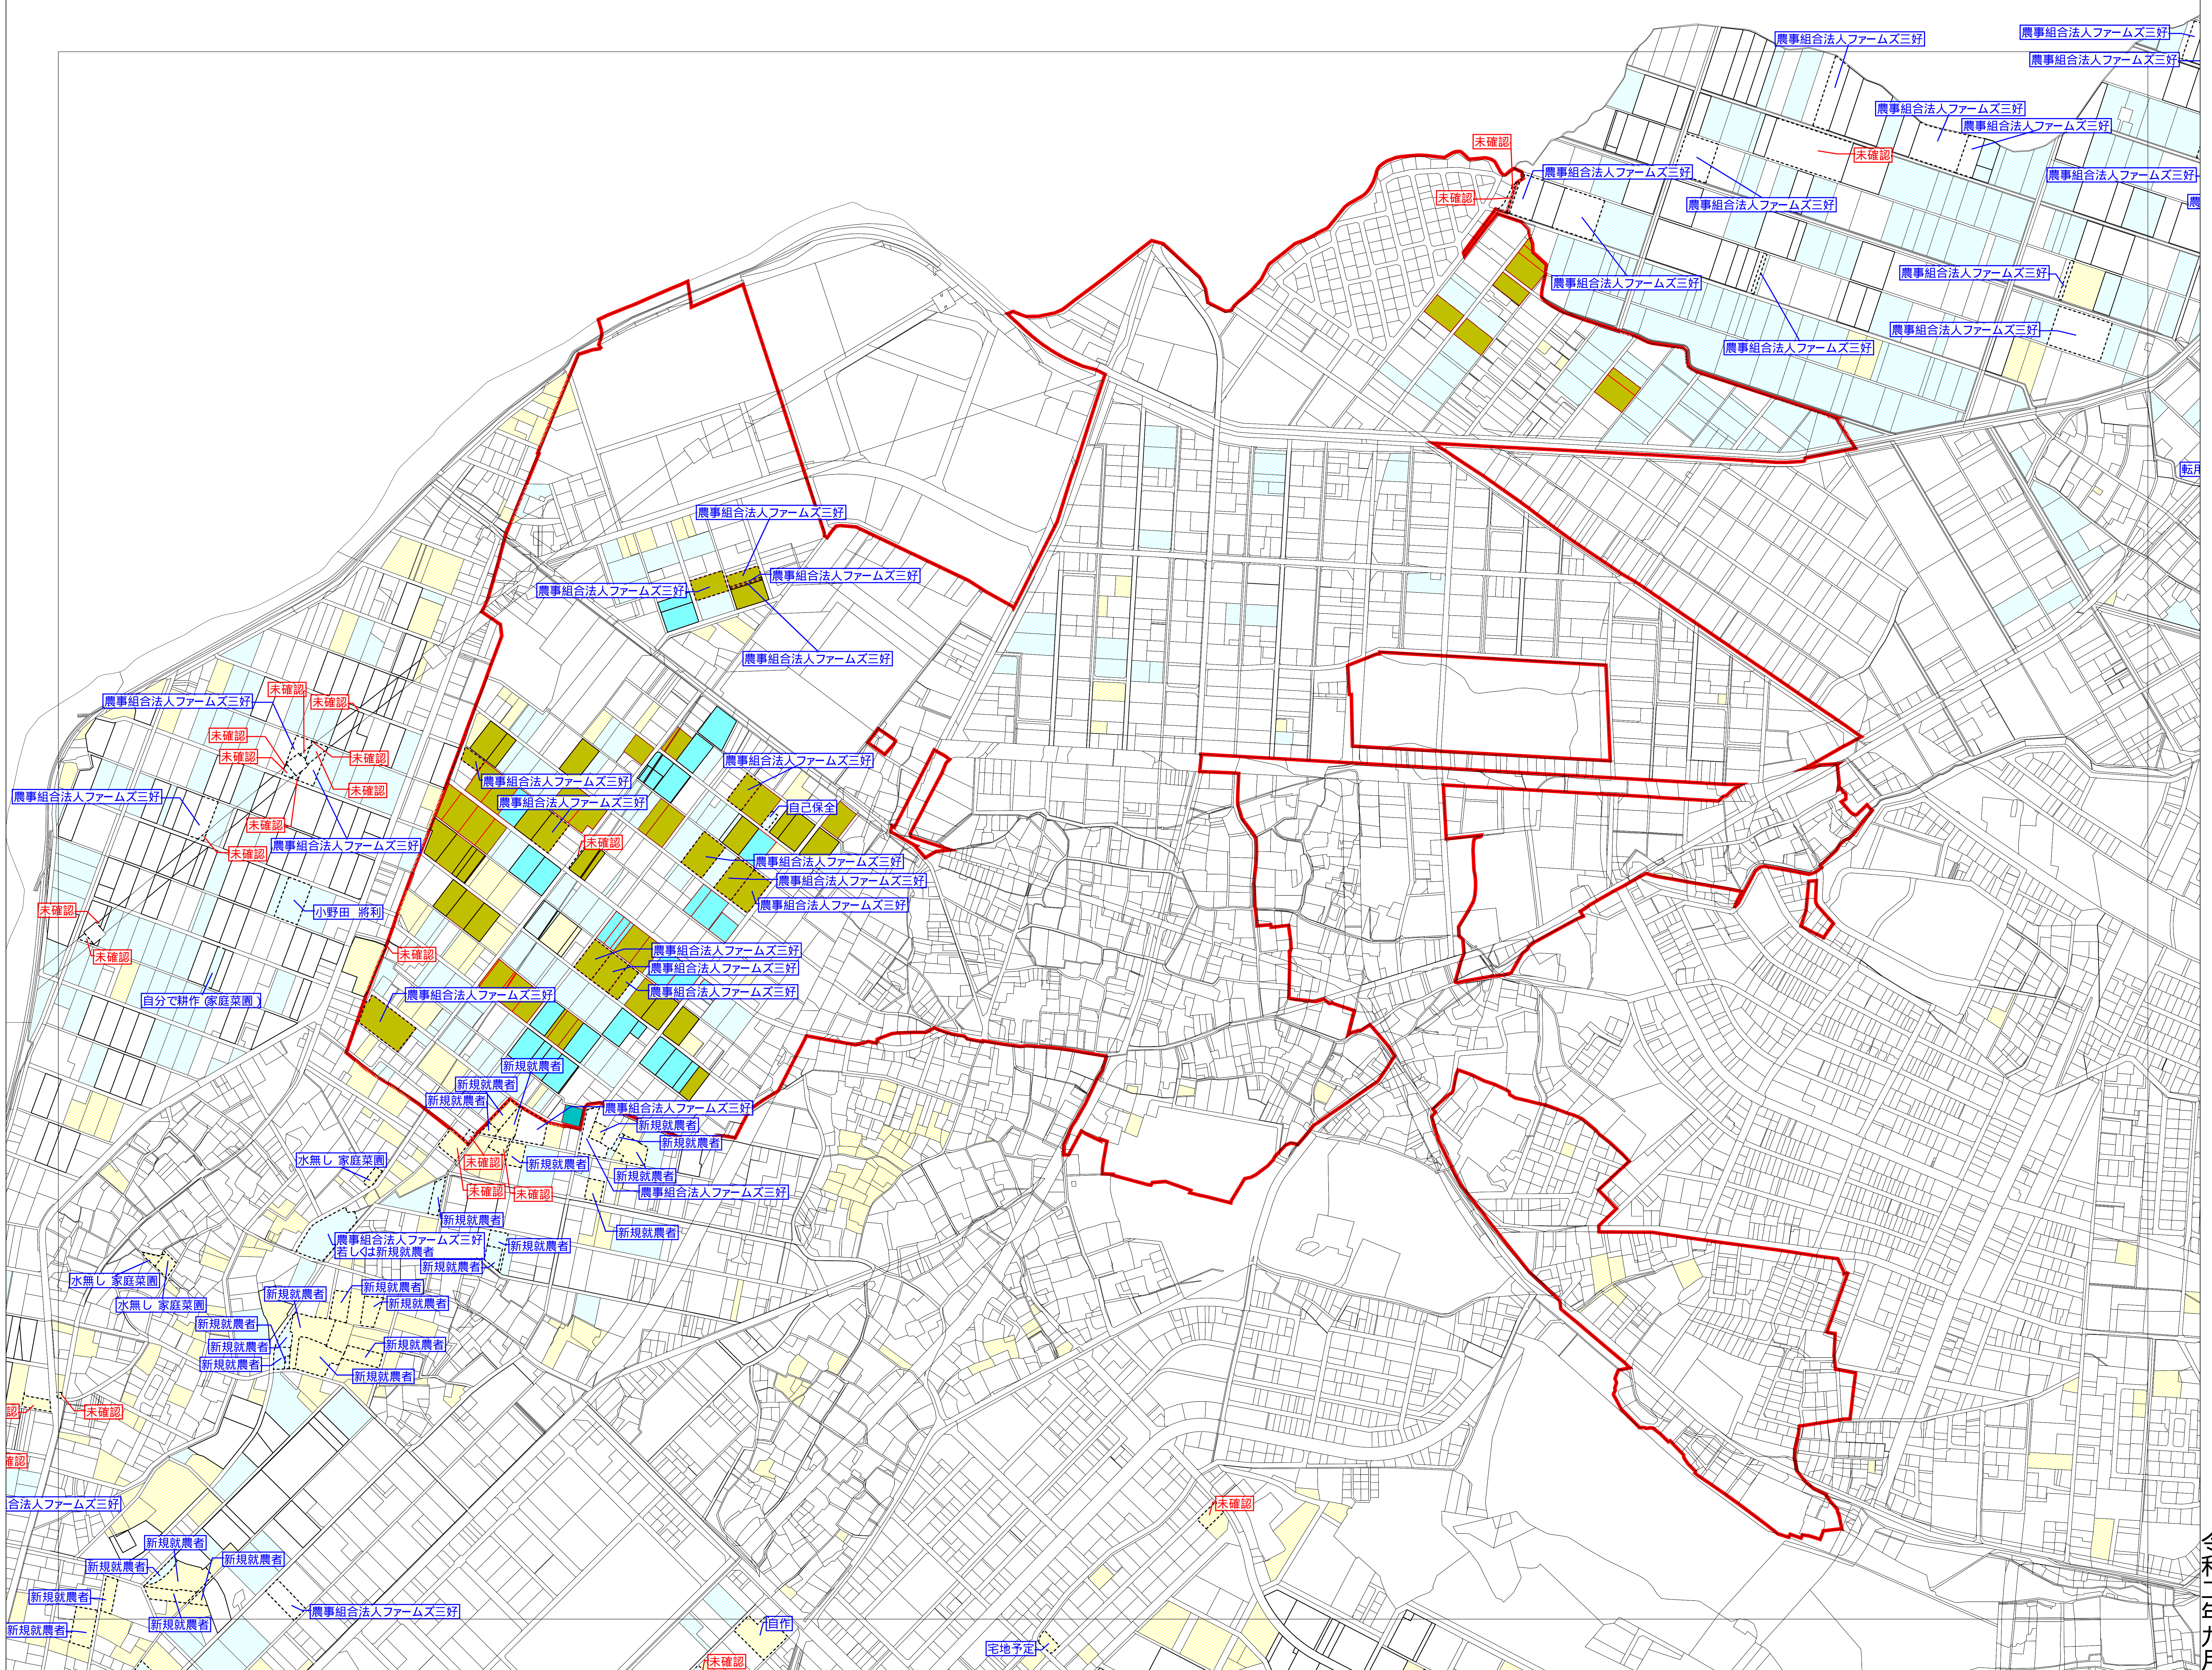

中部 三好上 (1/1)

凡例	
地区界	
	集落界
該当農地	
	+3利権
	その他
農地情報	
	貸したい
	譲渡したい
	未定
	3 農地法3条
	利 基盤強化促進法利用権
	機 機構法
	継続したい
	x 解約したい
	確認中
	3 農地法3条
	利 基盤強化促進法利用権
	機 機構法
	田
	畑
	樹園地
	小野田 將利
	萩野 敏廣
	農事組合法人ファームズ三好

令和二年九月