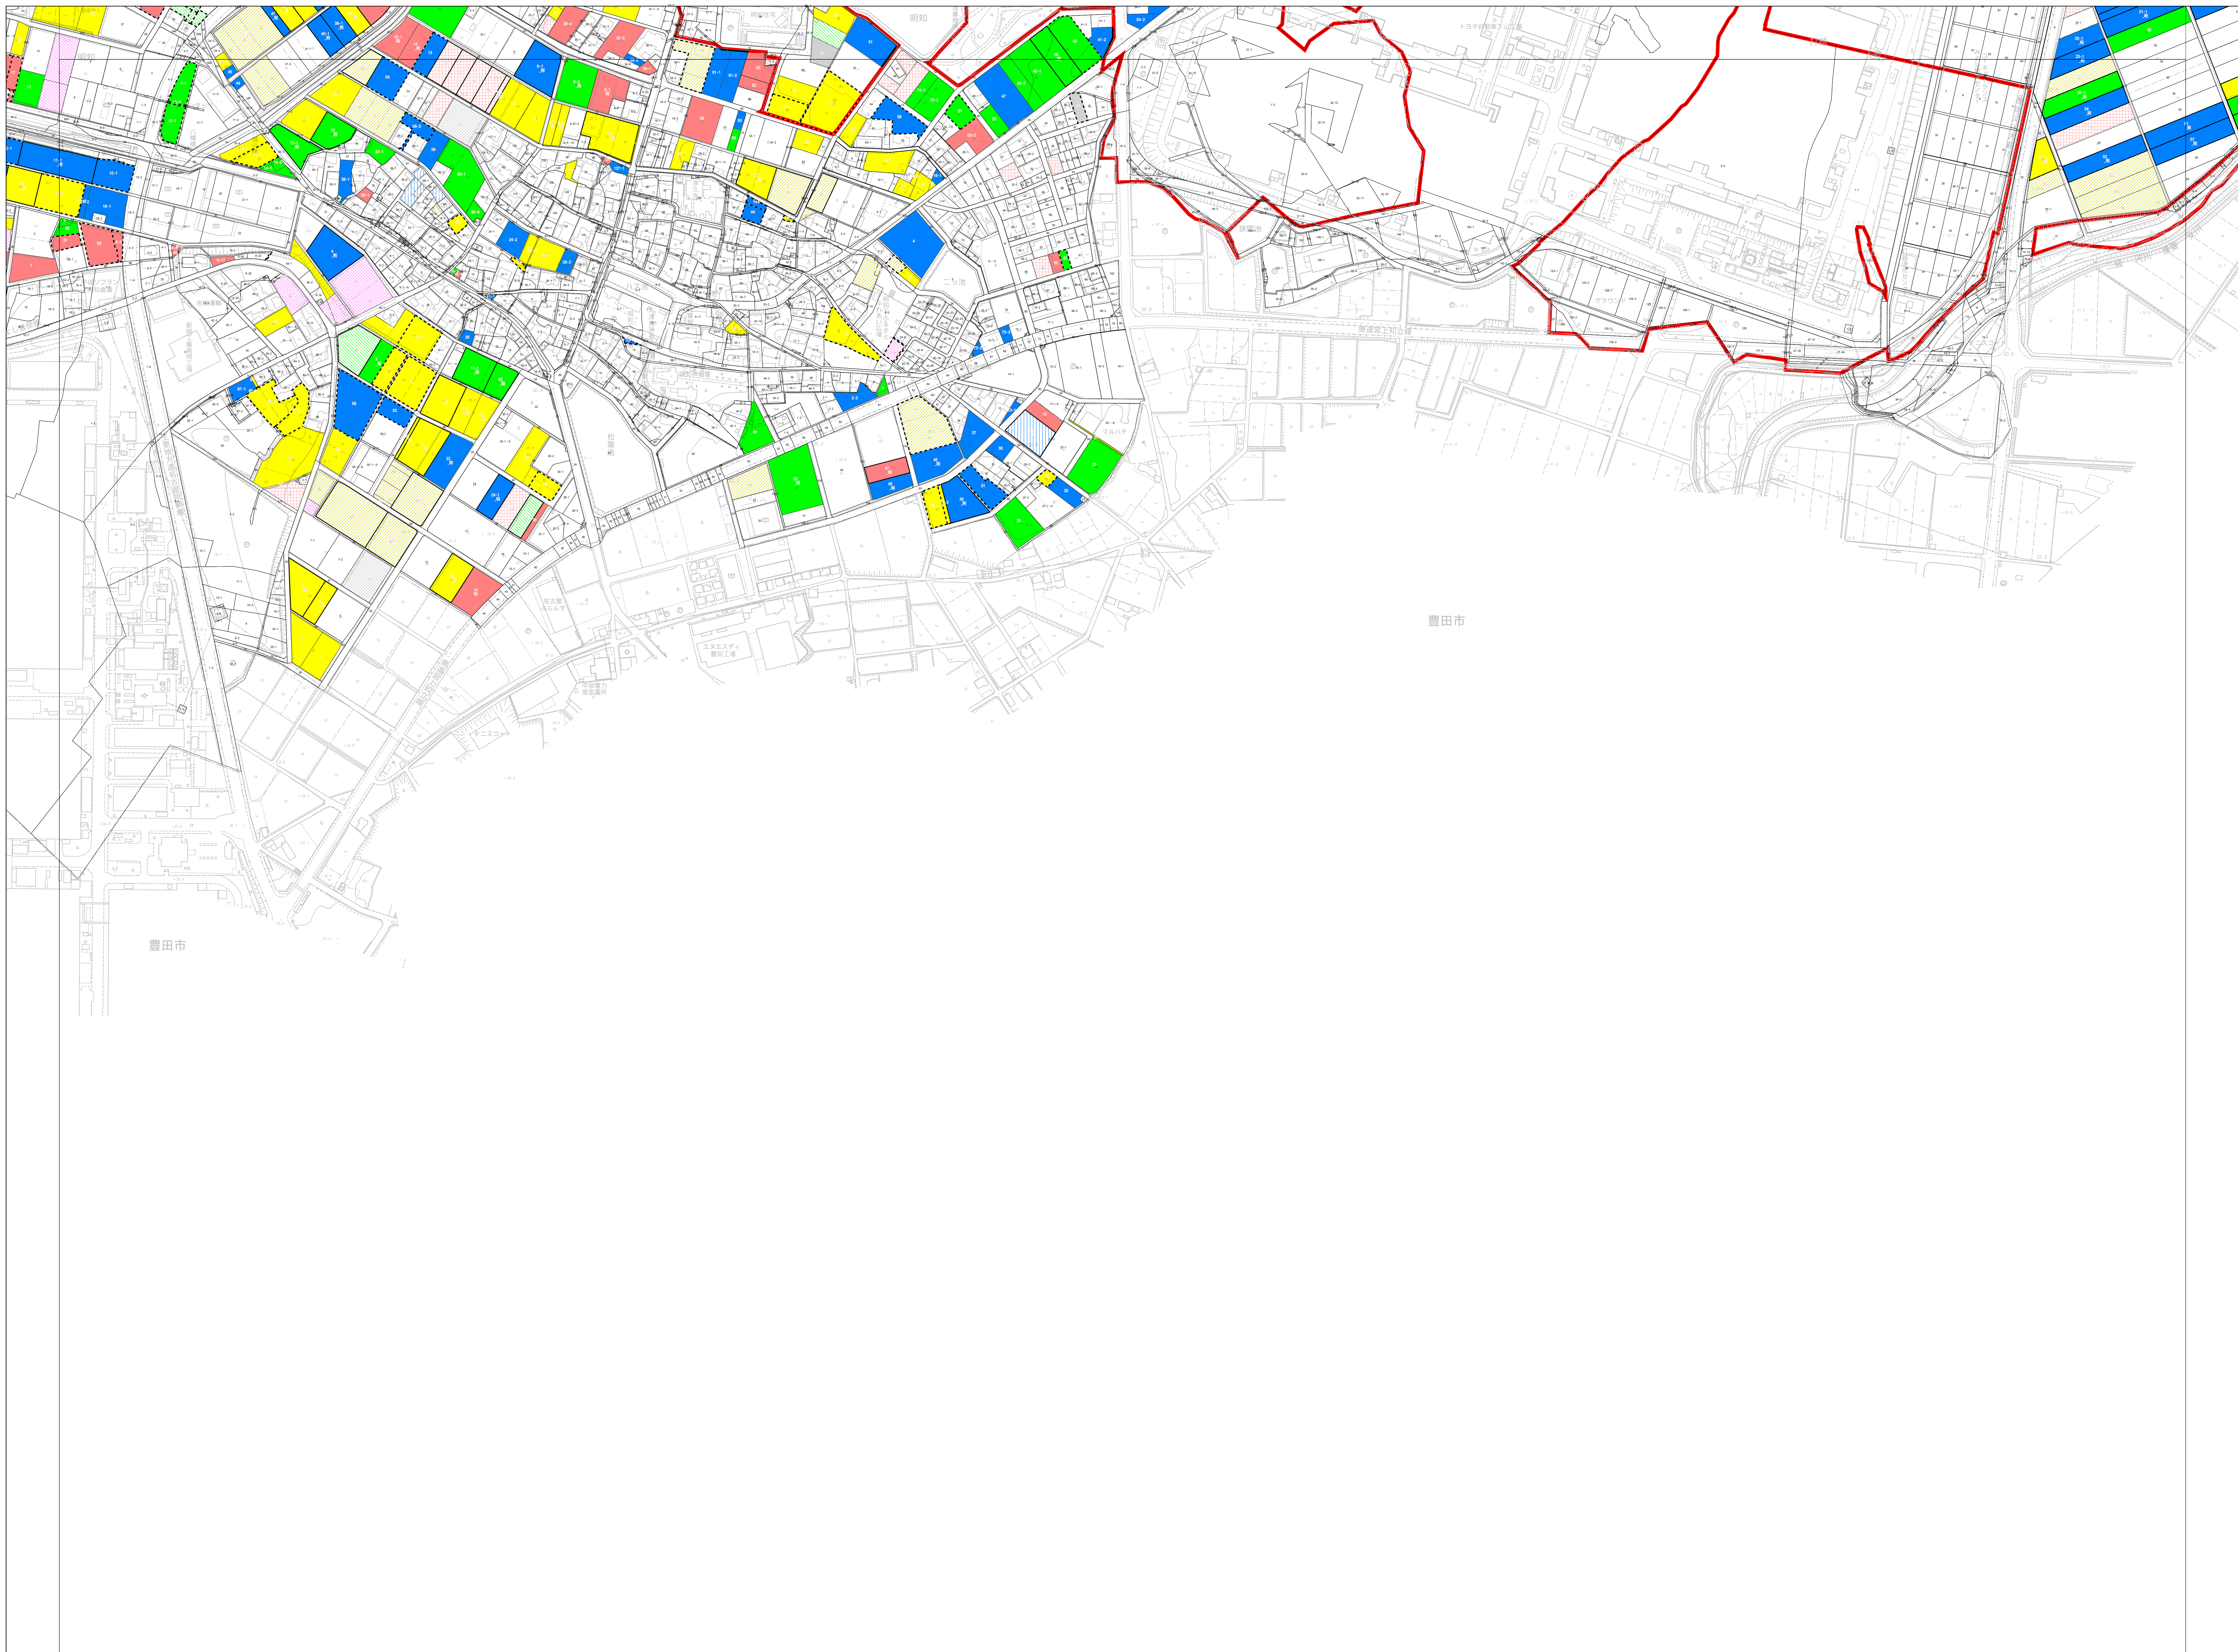

# 南部 明知上 (2/2)

凡例	
<b>後継者 無</b>	
<span style="display:inline-block; width:10px; height:10px; background-color:blue;"></span>	50代以下
<span style="display:inline-block; width:10px; height:10px; background-color:green;"></span>	60代
<span style="display:inline-block; width:10px; height:10px; background-color:red;"></span>	70代
<span style="display:inline-block; width:10px; height:10px; background-color:yellow;"></span>	80代以上
<span style="display:inline-block; width:10px; height:10px; background-color:gray;"></span>	不明 or 未記入
<b>後継者 有</b>	
<span style="display:inline-block; width:10px; height:10px; background: repeating-linear-gradient(45deg, transparent, transparent 2px, blue 2px, blue 4px);"></span>	10代
<span style="display:inline-block; width:10px; height:10px; background: repeating-linear-gradient(45deg, transparent, transparent 2px, green 2px, green 4px);"></span>	20代
<span style="display:inline-block; width:10px; height:10px; background: repeating-linear-gradient(45deg, transparent, transparent 2px, red 2px, red 4px);"></span>	30代
<span style="display:inline-block; width:10px; height:10px; background: repeating-linear-gradient(45deg, transparent, transparent 2px, yellow 2px, yellow 4px);"></span>	40代
<span style="display:inline-block; width:10px; height:10px; background: repeating-linear-gradient(45deg, transparent, transparent 2px, orange 2px, orange 4px);"></span>	50代
<span style="display:inline-block; width:10px; height:10px; background: repeating-linear-gradient(45deg, transparent, transparent 2px, purple 2px, purple 4px);"></span>	60代
<span style="display:inline-block; width:10px; height:10px; background-color:gray;"></span>	不明 or 未記入
<b>地区界</b>	
<span style="display:inline-block; width:10px; height:10px; border: 1px solid red;"></span>	集落界
<b>該当農地</b>	
<span style="display:inline-block; width:10px; height:10px; border: 1px solid black;"></span>	+3利機
<span style="display:inline-block; width:10px; height:10px; border: 1px dashed black;"></span>	その他
<b>農地情報</b>	
<span style="color:red">貸したい</span>	
<span style="color:red">譲渡したい</span>	
<span style="color:red">未定</span>	
<span style="color:red">3 農地法3条</span>	
<span style="color:red">利 基盤強化促進法利用権</span>	
<span style="color:red">機 機構法</span>	
<span style="color:blue">継続したい</span>	
<span style="color:blue">× 解約したい</span>	
<span style="color:blue">確認中</span>	
<span style="color:blue">3 農地法3条</span>	
<span style="color:blue">利 基盤強化促進法利用権</span>	
<span style="color:blue">機 機構法</span>	