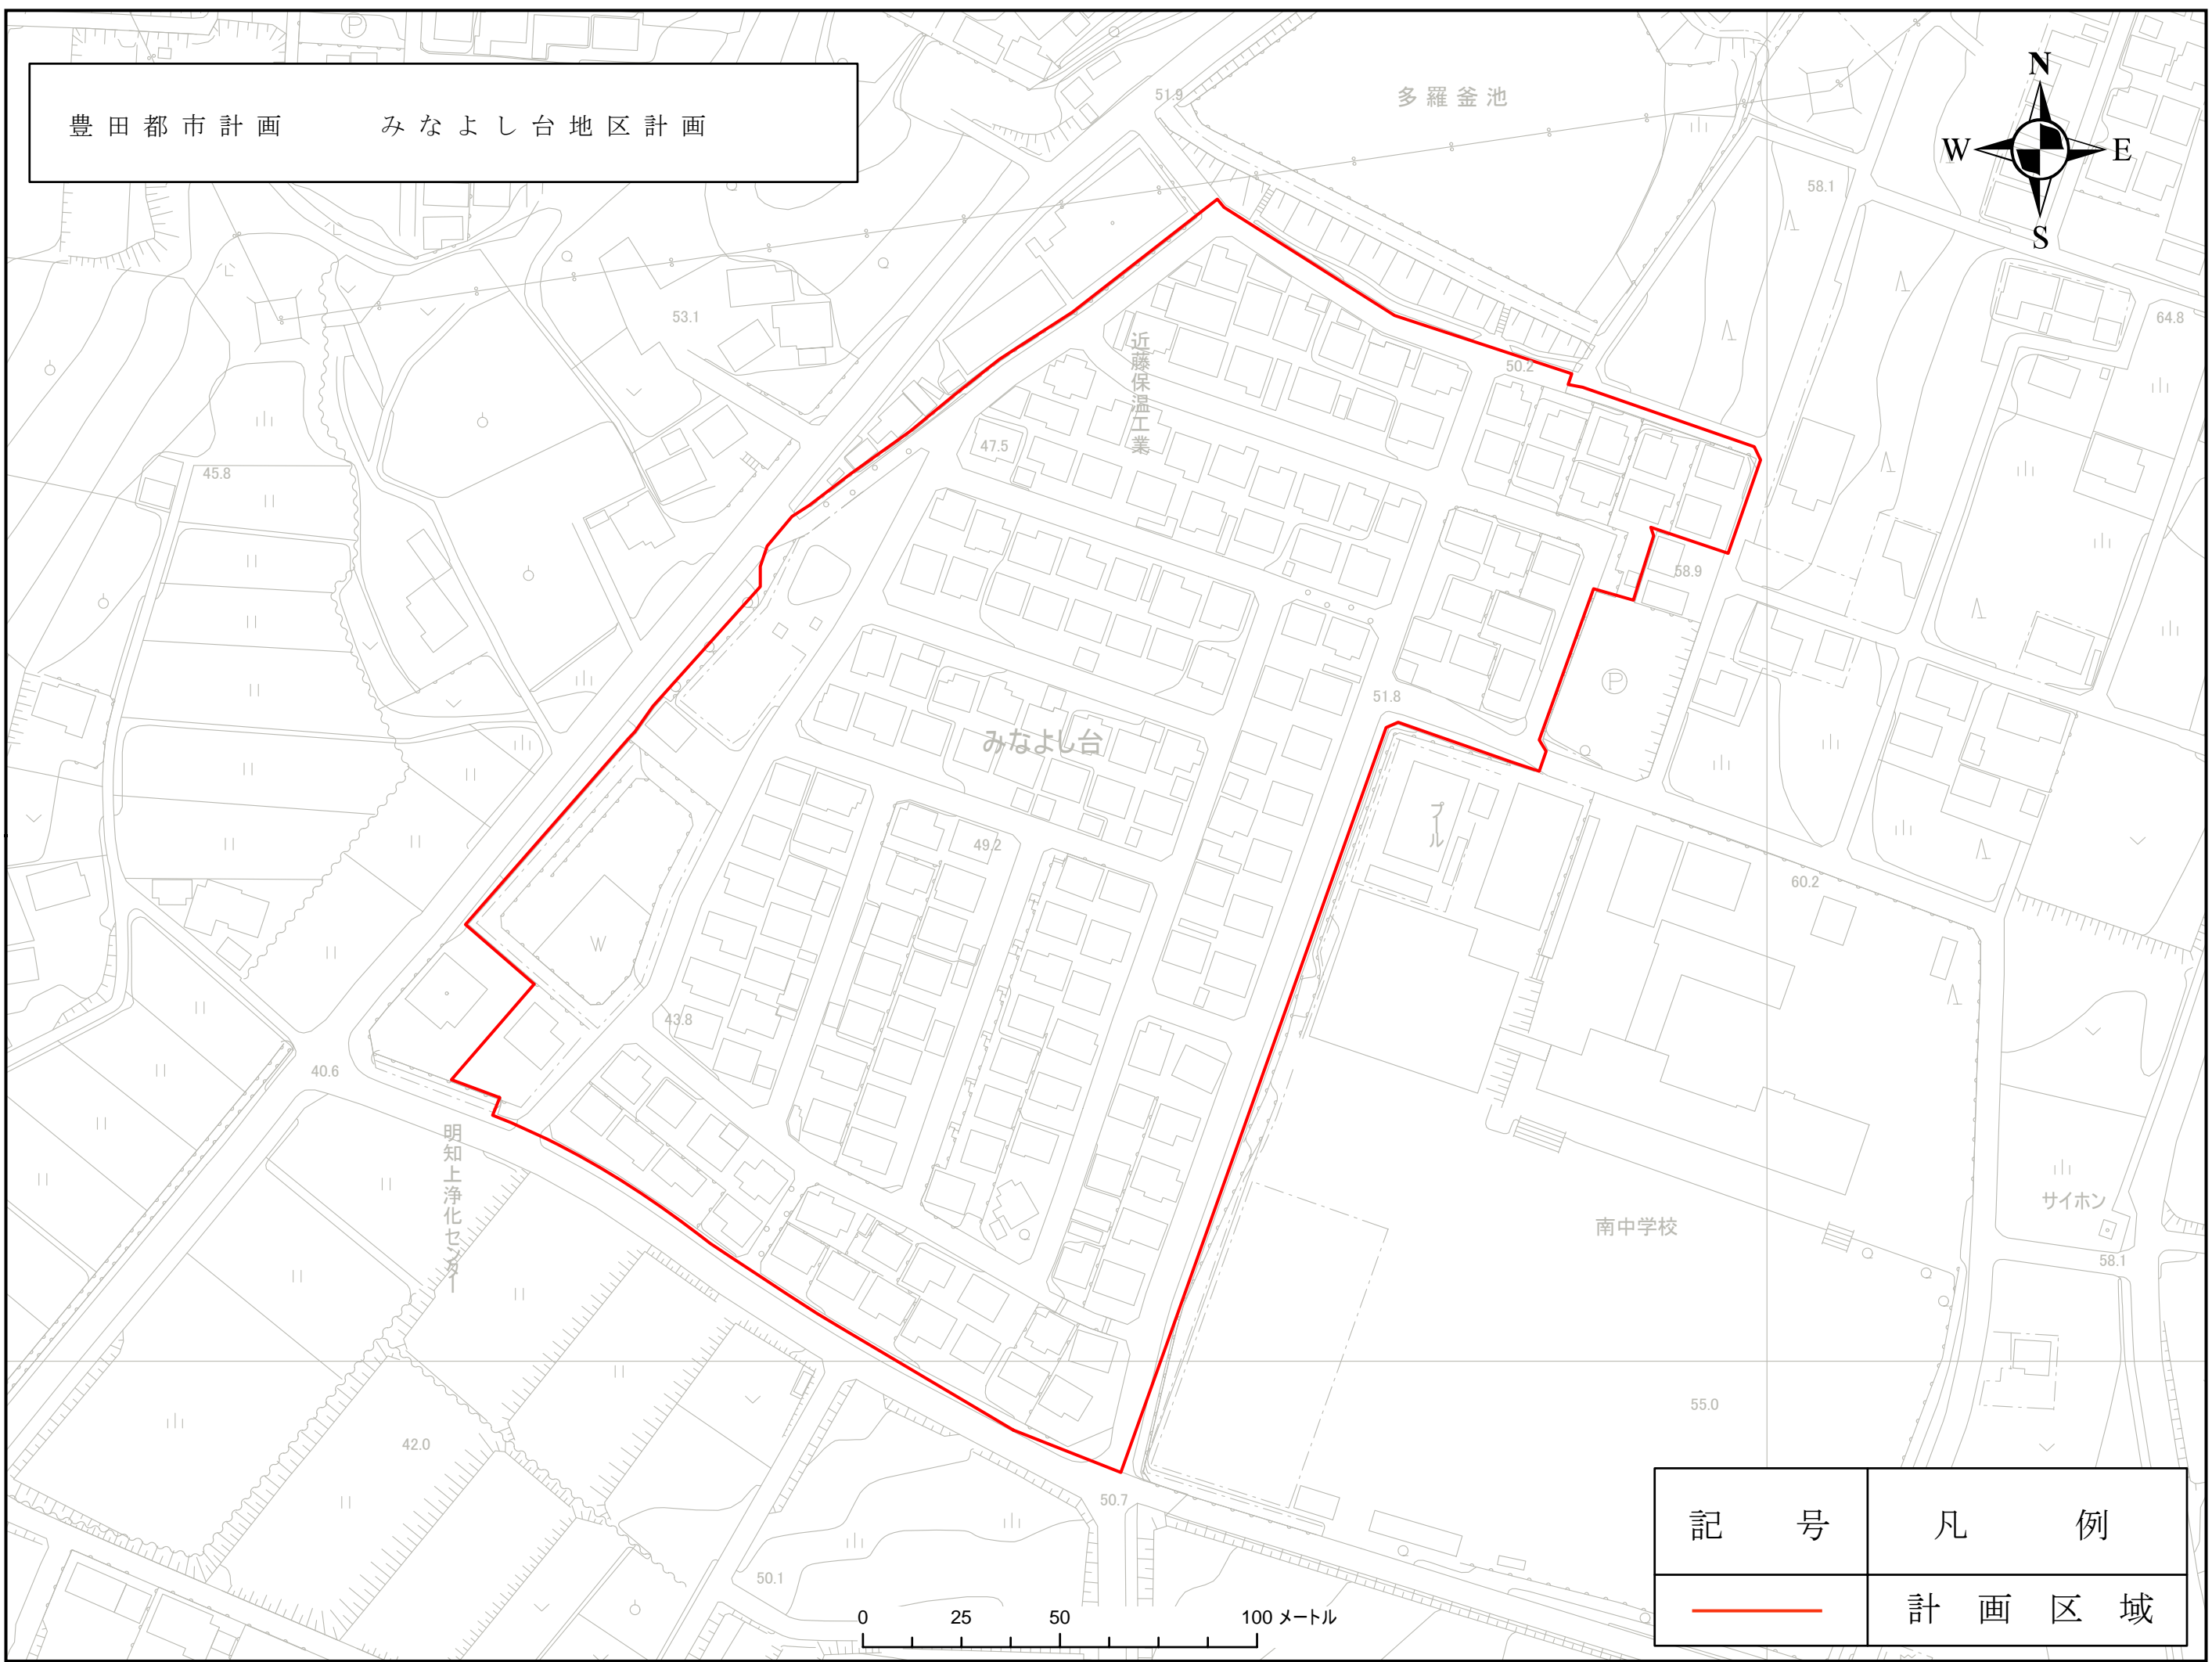

豊田都市計画

みなよし台地区計画

| 記号 | 凡例   |
|----|------|
|    | 計画区域 |

# みなよし台地区計画

沿道利用地区

低層住宅地区

地区計画決定区域