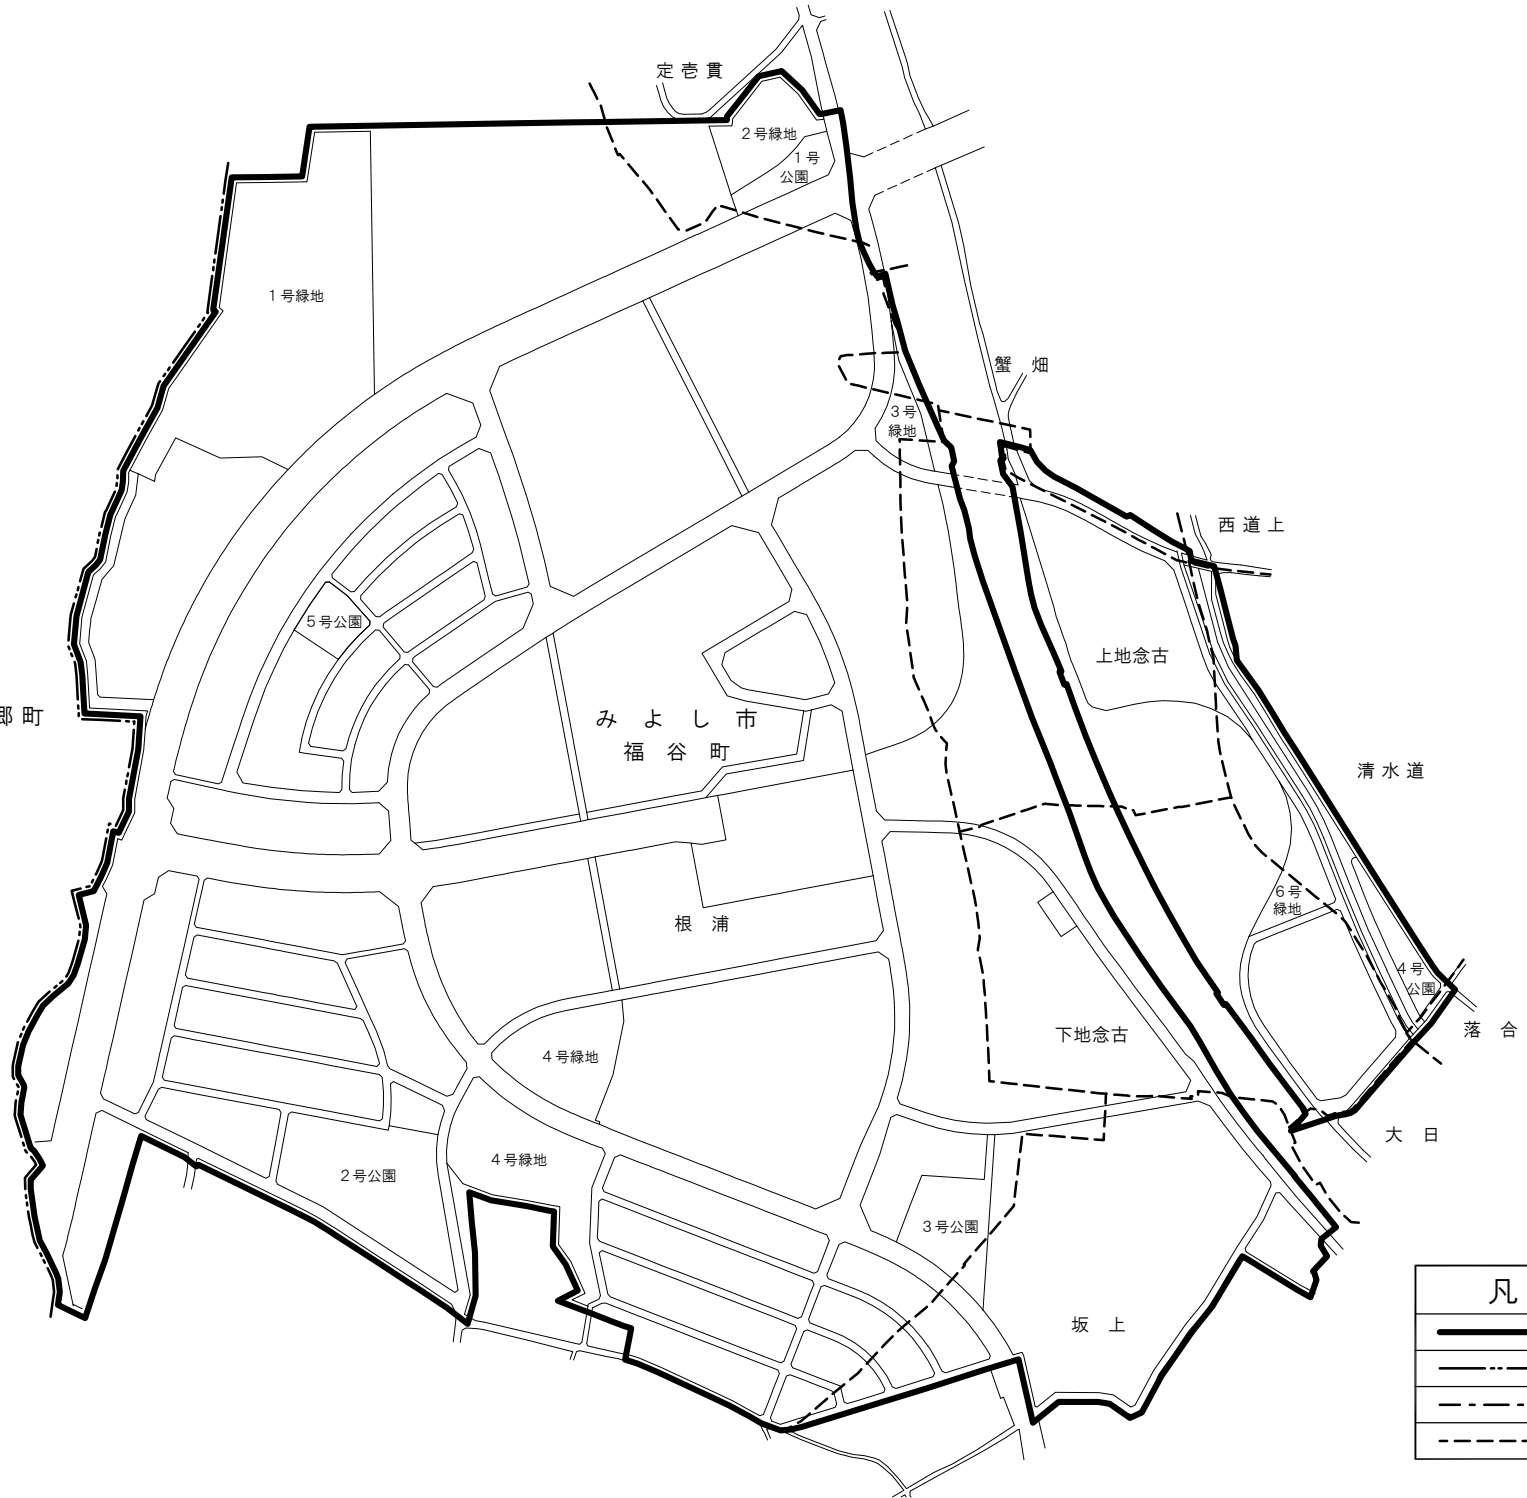

# 旧町名

愛知郡東郷町

凡 例	
	実施区域
	市町界
	町界
	字界

# 新町名

愛知郡東郷町

凡 例	
	実施区域
	市町界
	町界
	丁目界
	字界