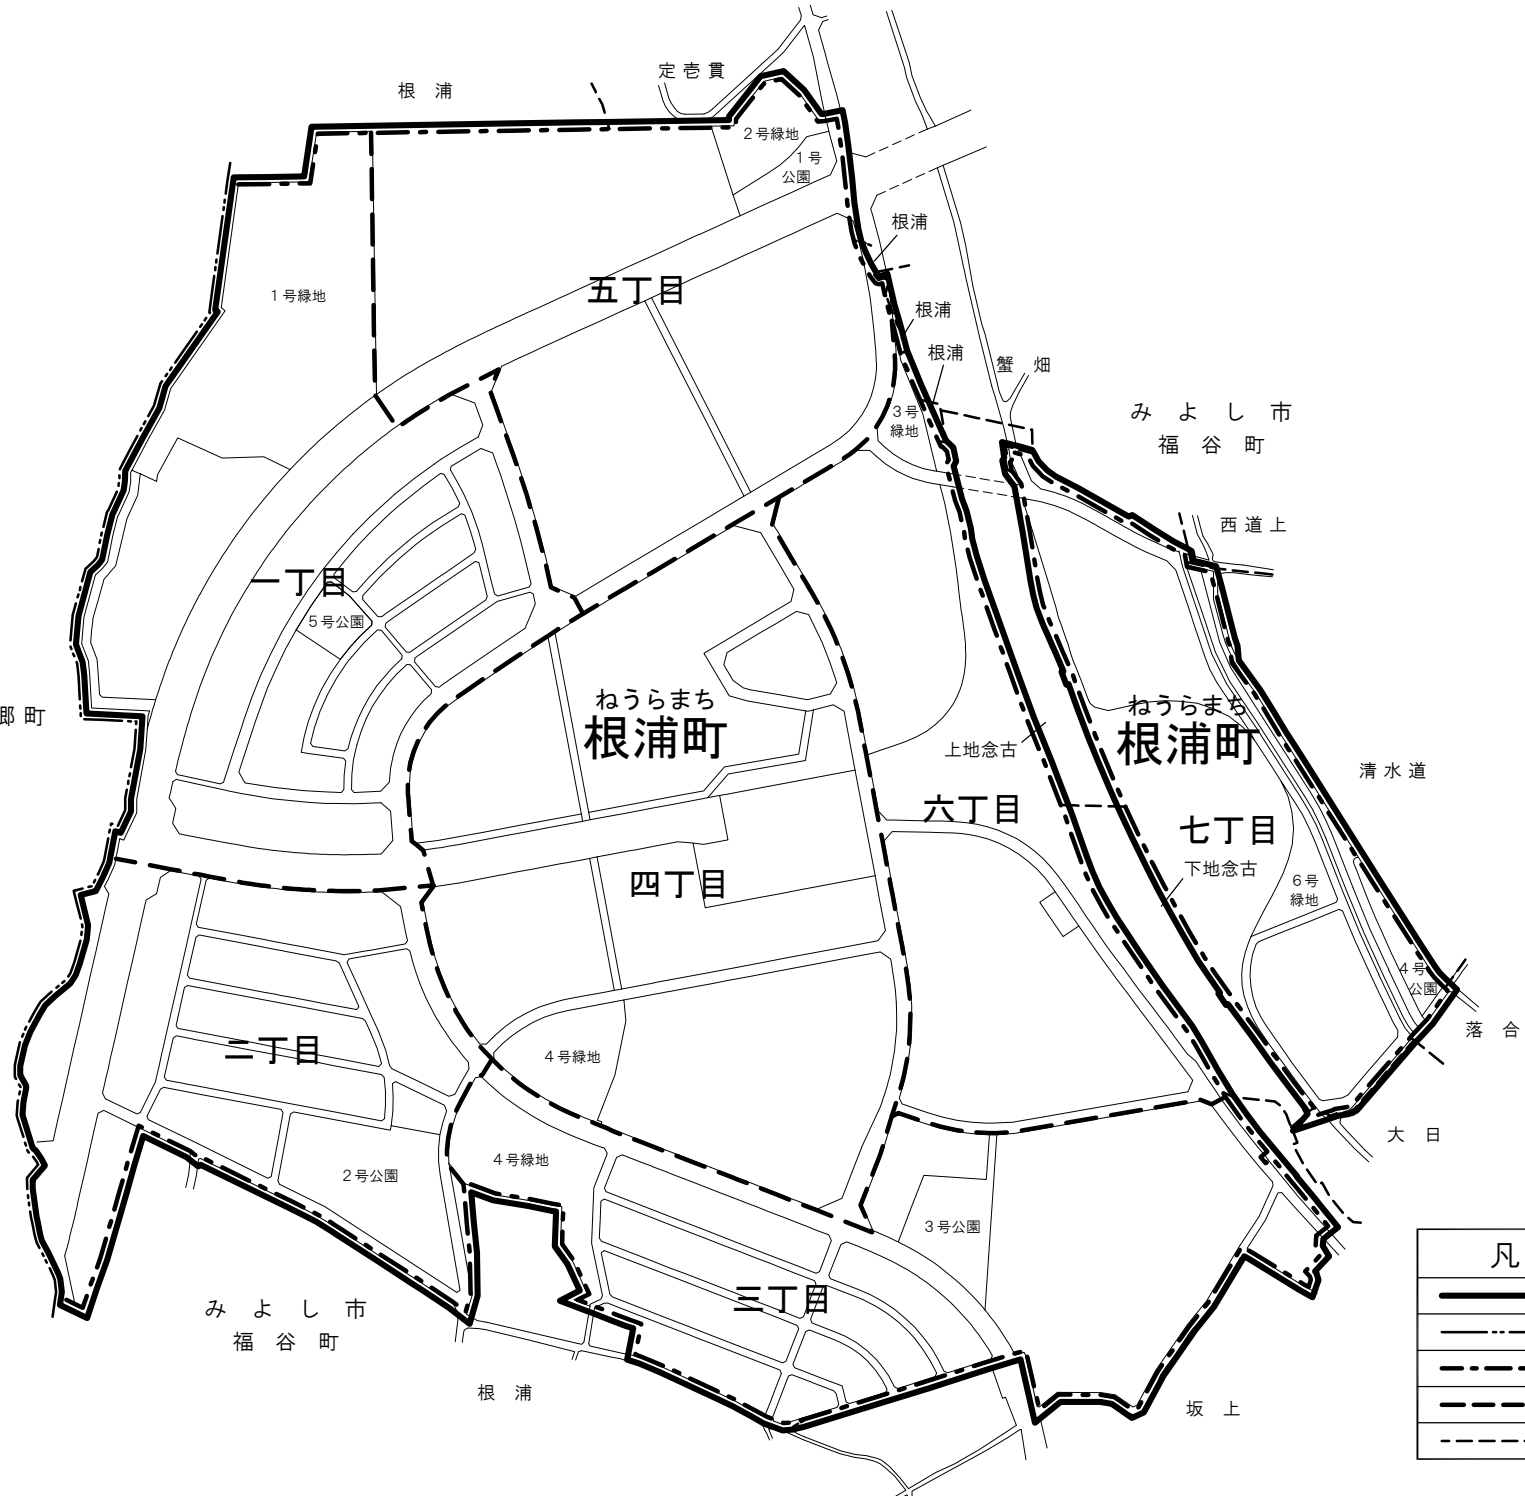

# 旧町名

愛知郡東郷町

凡 例	
	実施区域
	市町界
	町界
	字界

# 新町名

愛知郡東郷町

凡 例	
	実施区域
	市町界
	町界
	丁目界
	字界