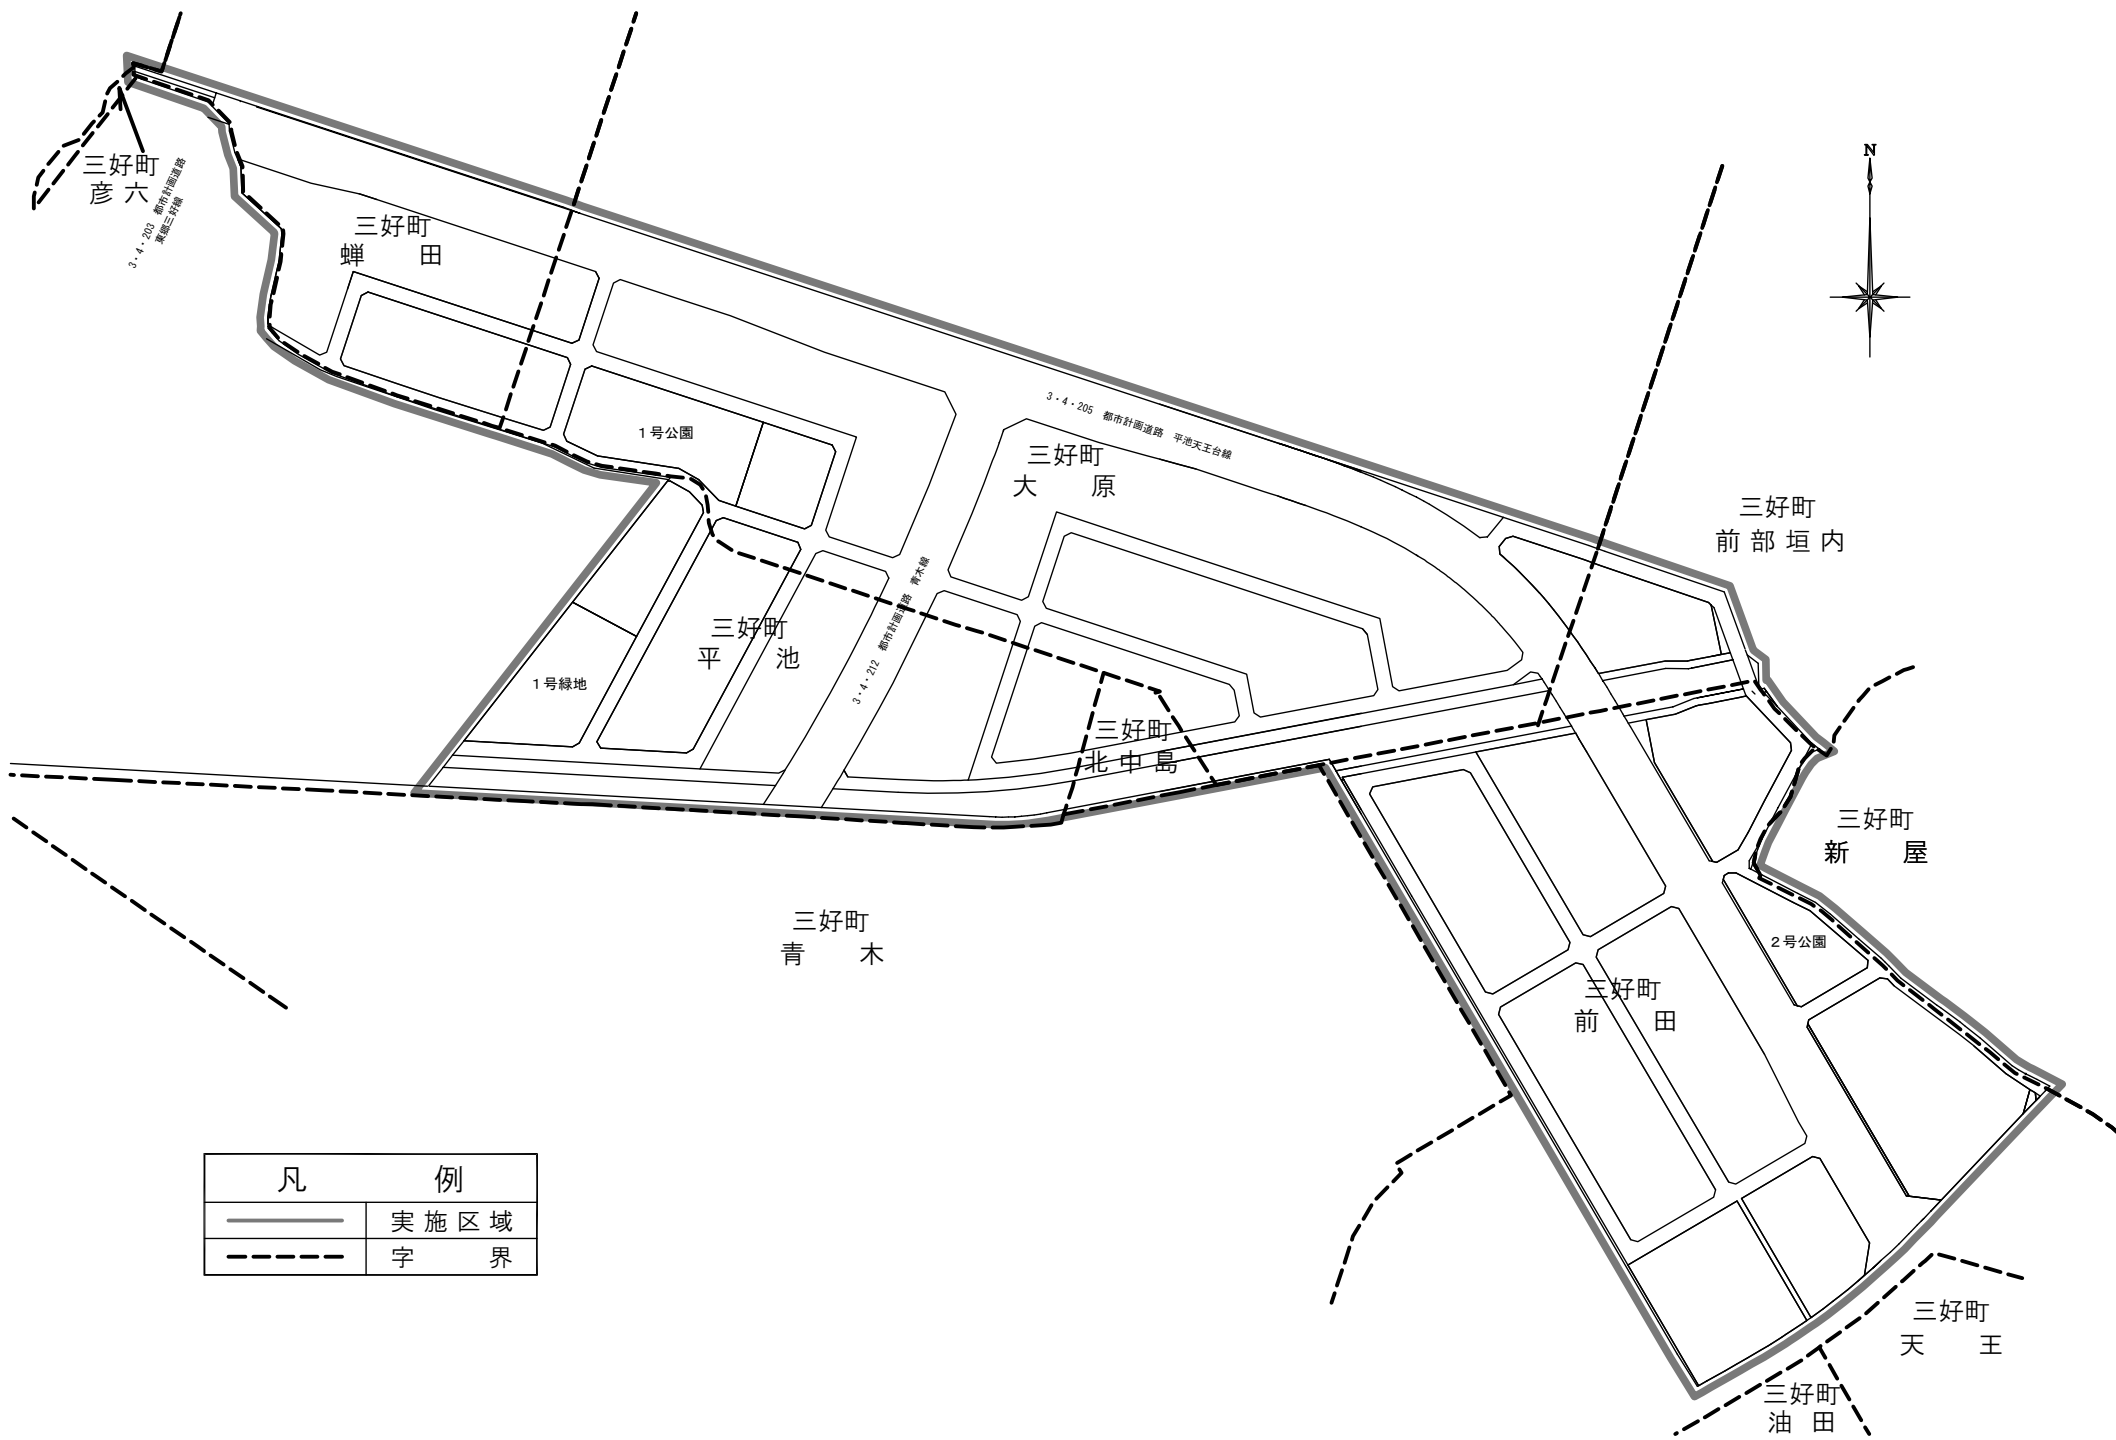

旧町名

凡 例	
———	実施区域
- - - - -	字 界

新町名

三好町  
蟬 田

三好町  
大 原

三好町  
前部垣内

しんまえだ  
新前田一丁目

1号公園

3・4・205 都市計画道路 平池天王台線

三好町  
平 池

しんまえだ  
新前田二丁目

1号緑地

3・4・212 都市計画道路 青木線

三好町  
新 屋

三好町  
青 木

2号公園

しんまえだ  
新前田三丁目

凡 例	
	実施区域
	町 界
	字 界

三好町  
前 田

三好町  
天 王

三好町  
油 田